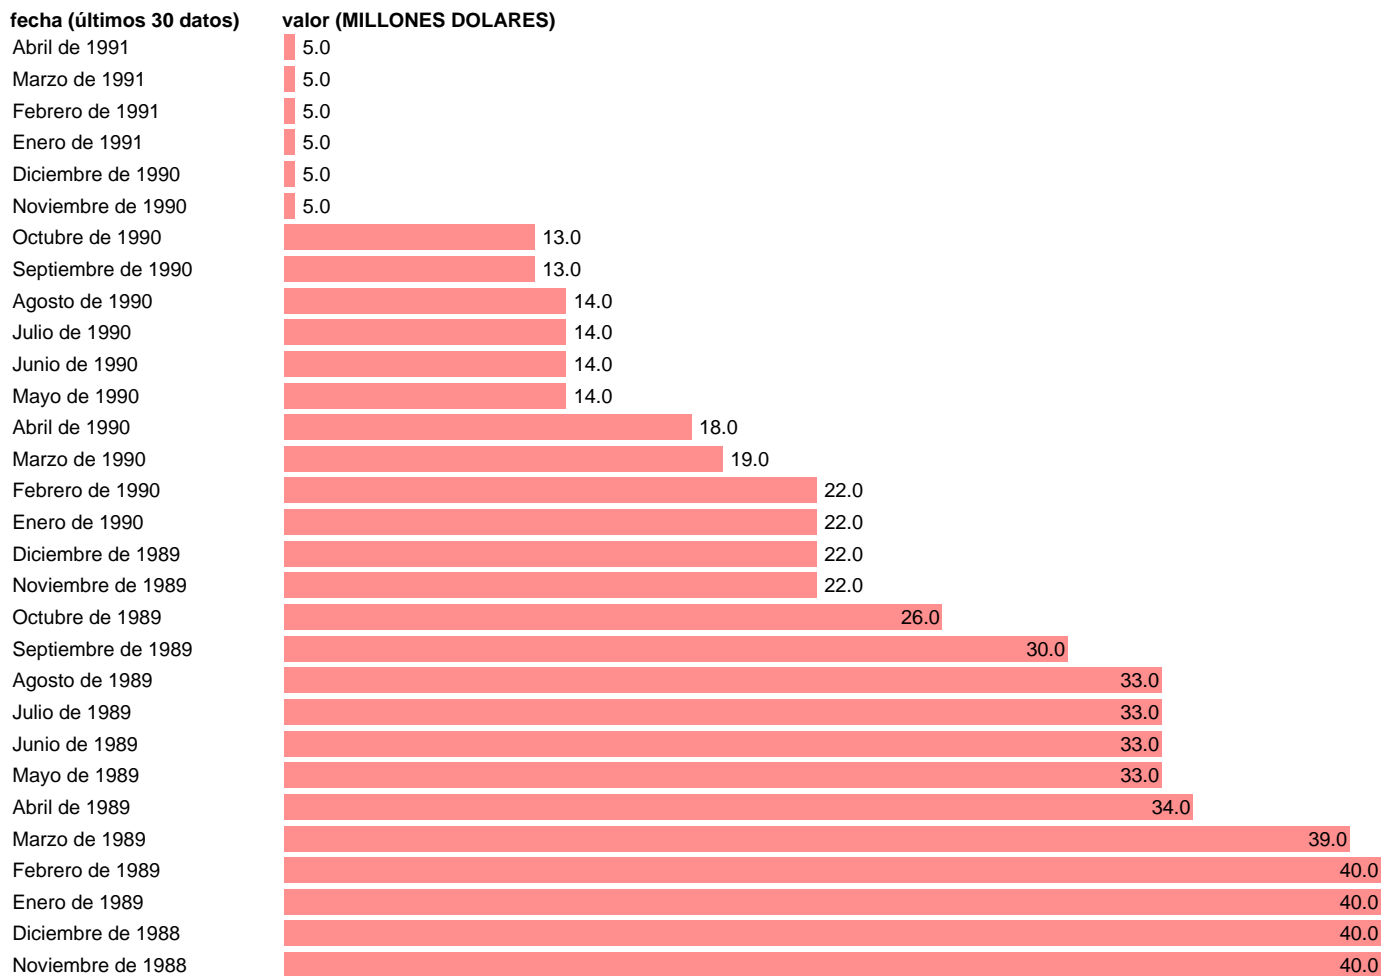

## DEUDA EXTERIOR POR PRESTAMISTA: BANCO MUNDIAL

Estadística: [DEUDA EXTERIOR POR PRESTAMISTA: BANCO MUNDIAL](#)

Enlace permanente (Permalink): <https://tematicas.org/M1/580703/>

Notas: **ACTUALIZA: SGAM (AREA SECTOR EXTERIOR)**

Fuente: **BANCO ESPAÑA.**

Frecuencia: **Mensual.**

Unidades: **MILLONES DOLARES.**

Datos disponibles desde **Diciembre de 1975** hasta **Abril de 1991.**

Valor más alto alcanzado en Enero de 1977: **254.**

Valor más bajo alcanzado en Noviembre de 1990: **5.**

[Pulse aquí](#) para acceder a los datos completos actualizados y a la representación gráfica estadística.