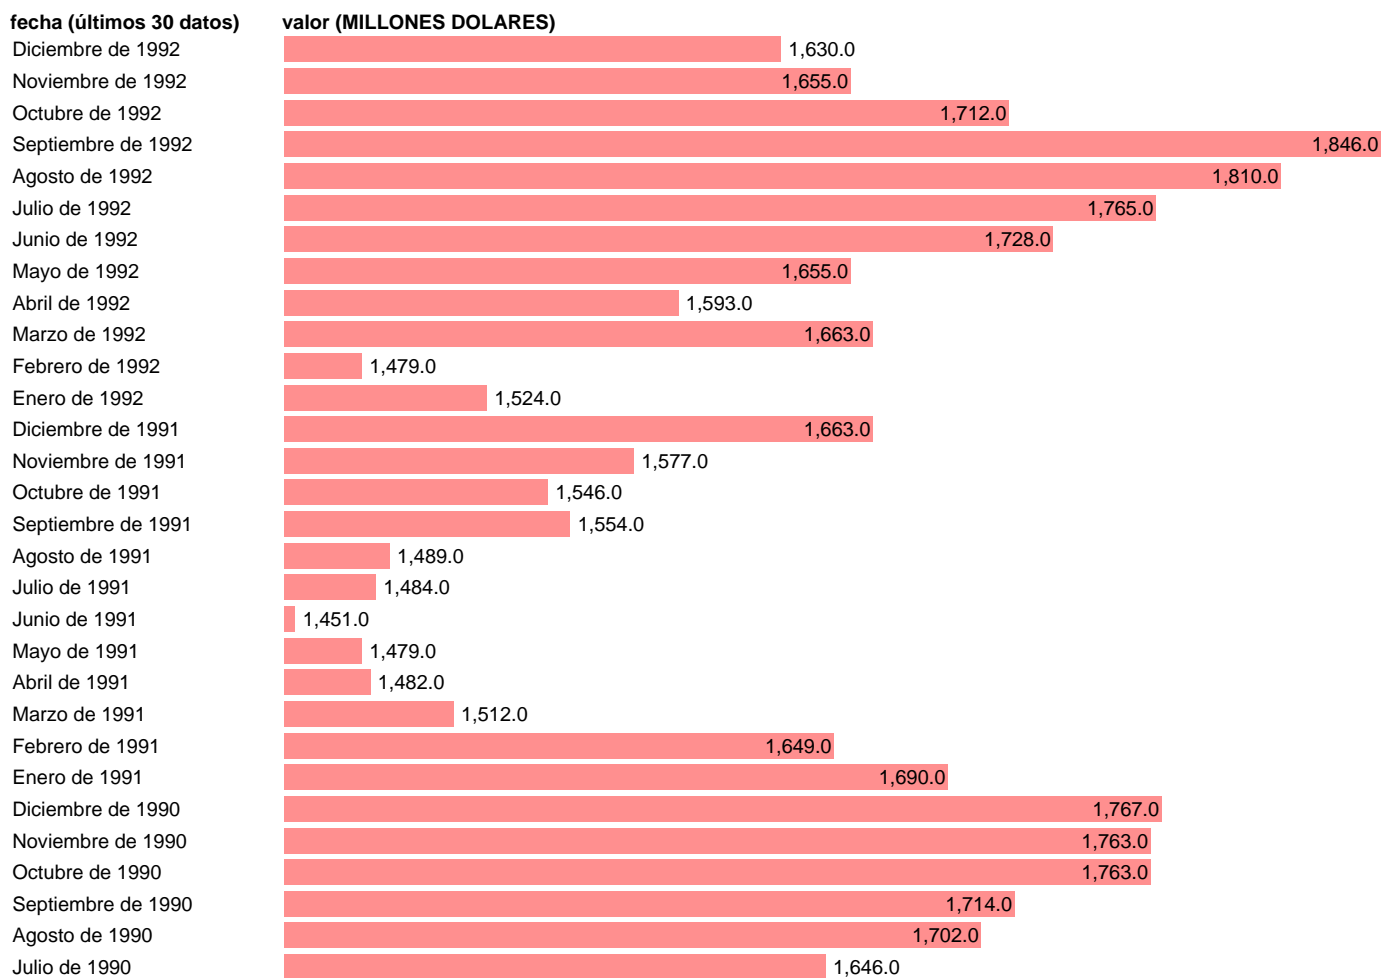

## DEUDA EXTERIOR EMPRESAS NO FINANCIERAS PUBLICAS. AUTOPISTAS

Estadística: [DEUDA EXTERIOR EMPRESAS NO FINANCIERAS PUBLICAS. AUTOPISTAS](#)

Enlace permanente (Permalink): <https://tematicas.org/M1/580413/>

Notas: **ACTUALIZA: SGAM (AREA SECTOR EXTERIOR)**

Fuente: **BANCO ESPAÑA.**

Frecuencia: **Mensual.**

Unidades: **MILLONES DOLARES.**

Datos disponibles desde **Enero de 1985** hasta **Diciembre de 1992.**

Valor más alto alcanzado en Septiembre de 1992: **1846.**

Valor más bajo alcanzado en Junio de 1985: **1176.**

[Pulse aquí](#) para acceder a los datos completos actualizados y a la representación gráfica estadística.