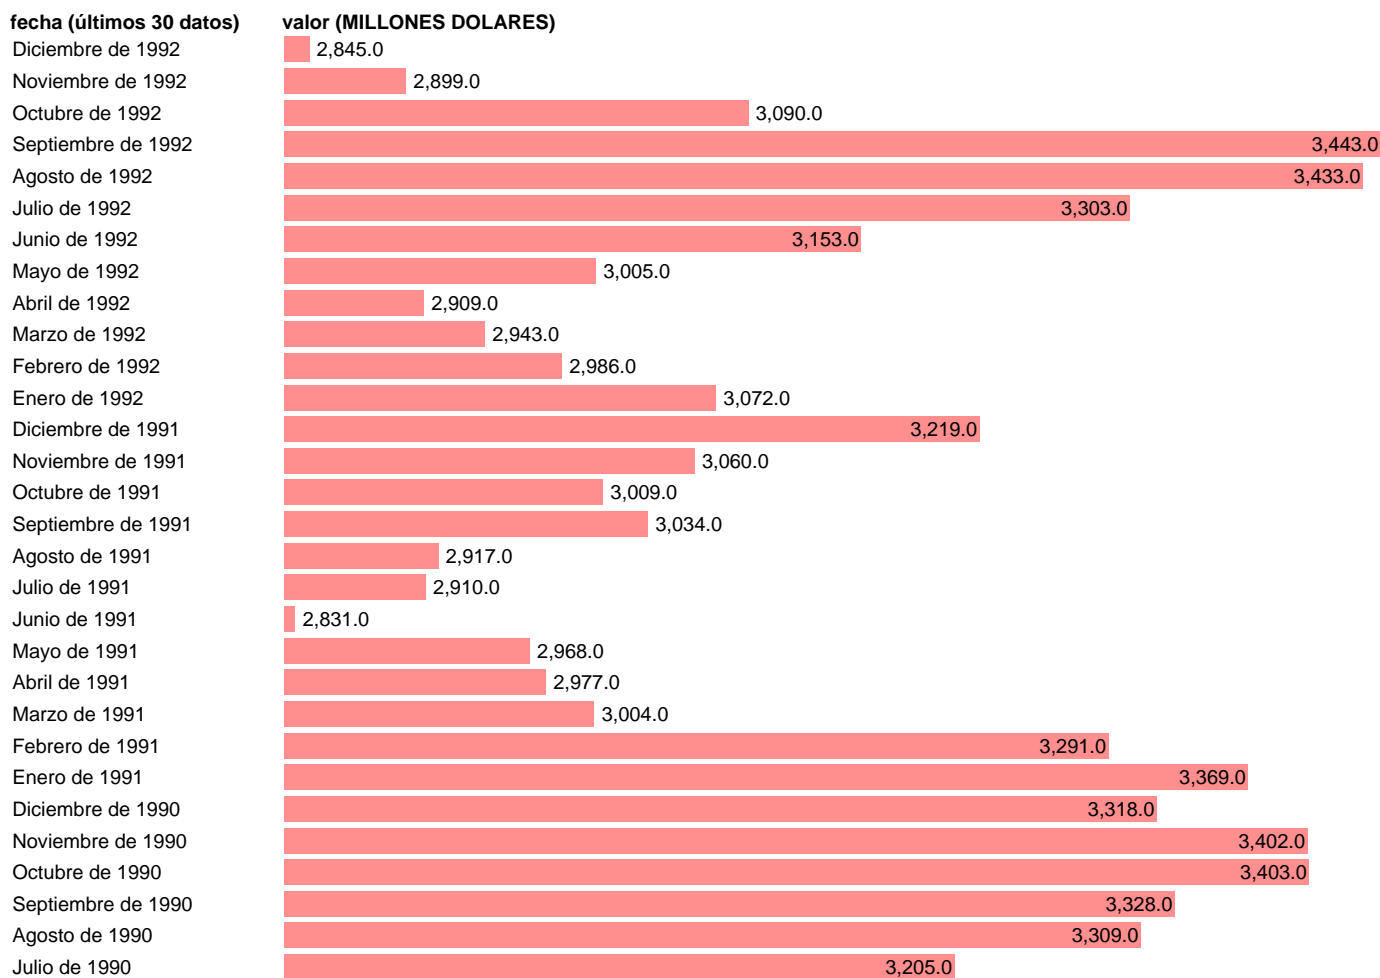

## DEUDA EXTERIOR EMPRESAS NO FINANCIERAS PRIVADAS. AUTOPISTAS

Estadística: [DEUDA EXTERIOR EMPRESAS NO FINANCIERAS PRIVADAS. AUTOPISTAS](#)

Enlace permanente (Permalink): <https://tematicas.org/M1/580417/>

Notas: **ACTUALIZA: SGAM (AREA SECTOR EXTERIOR)**

Fuente: **BANCO ESPAÑA.**

Frecuencia: **Mensual.**

Unidades: **MILLONES DOLARES.**

Datos disponibles desde **Enero de 1982** hasta **Diciembre de 1992.**

Valor más alto alcanzado en Diciembre de 1982: **3774.**

Valor más bajo alcanzado en Febrero de 1985: **1583.**

[Pulse aquí](#) para acceder a los datos completos actualizados y a la representación gráfica estadística.