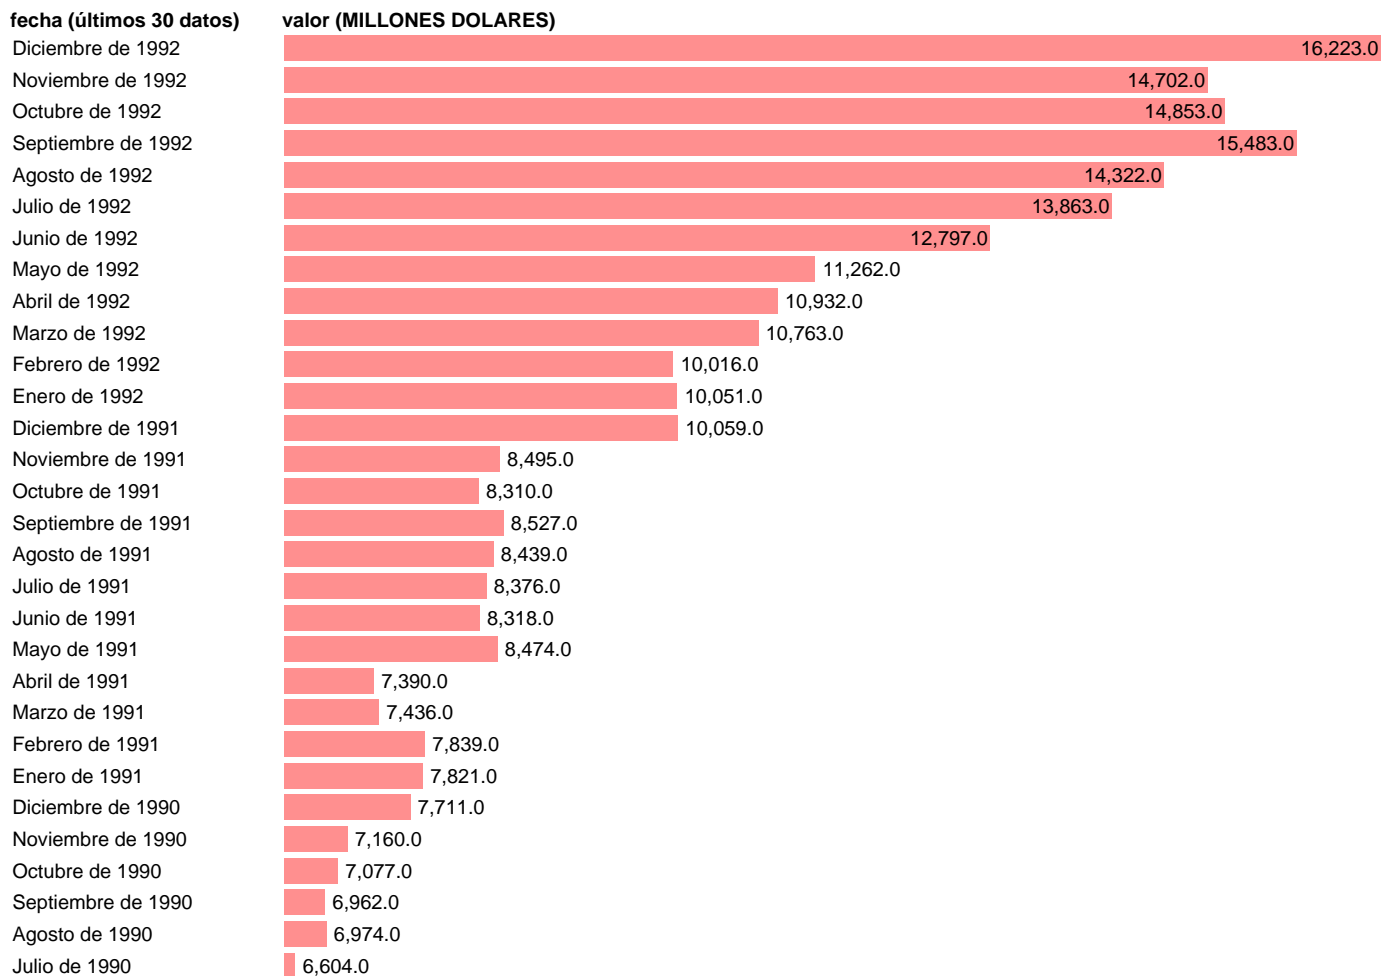

DEUDA EXTERIOR AAPP TOTAL

Estadística: [DEUDA EXTERIOR AAPP TOTAL](#)

Enlace permanente (Permalink): <https://tematicas.org/M1/580400/>

Notas: **ACTUALIZA: SGAM (AREA SECTOR EXTERIOR)**

Fuente: **BANCO ESPAÑA.**

Frecuencia: **Mensual.**

Unidades: **MILLONES DOLARES.**

Datos disponibles desde **Enero de 1982** hasta **Diciembre de 1992.**

Valor más alto alcanzado en Diciembre de 1992: **16223.**

Valor más bajo alcanzado en Febrero de 1982: **2374.9.**