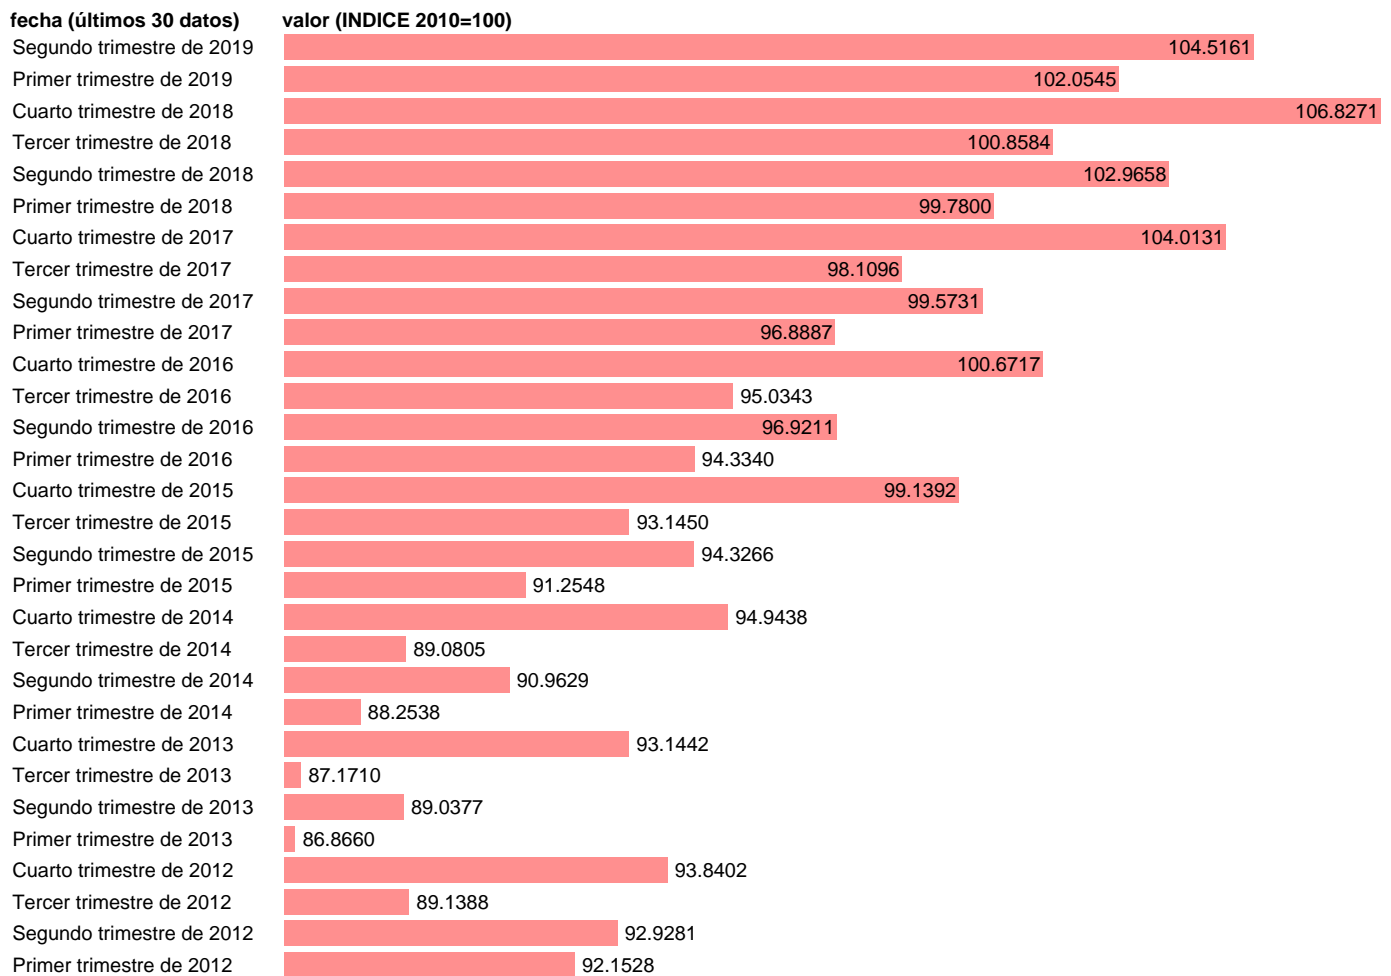

DEMANDA NACIONAL.VOLUMEN.BASE 2010 DATOS BRUTOS

Estadística: [DEMANDA NACIONAL.VOLUMEN.BASE 2010 DATOS BRUTOS](#)

Enlace permanente (Permalink): <https://tematicas.org/M1/90jv4000t/>

Notas: **ACTUALIZA: AREA COYUNTURA ECONOMICA**

Fuente: **INSTITUTO NACIONAL DE ESTADISTICA (CONTABILIDAD NACIONAL TRIMESTRAL-BASE 2010).**

Frecuencia: **Trimestral.**

Unidades: **INDICE 2010=100.**

Datos disponibles desde **Primer trimestre de 1995** hasta **Segundo trimestre de 2019.**

Valor más alto alcanzado en Cuarto trimestre de 2007: **113.6356.**

Valor más bajo alcanzado en Primer trimestre de 1995: **61.3556.**

[Pulse aquí](#) para acceder a los datos completos actualizados y a la representación gráfica estadística.