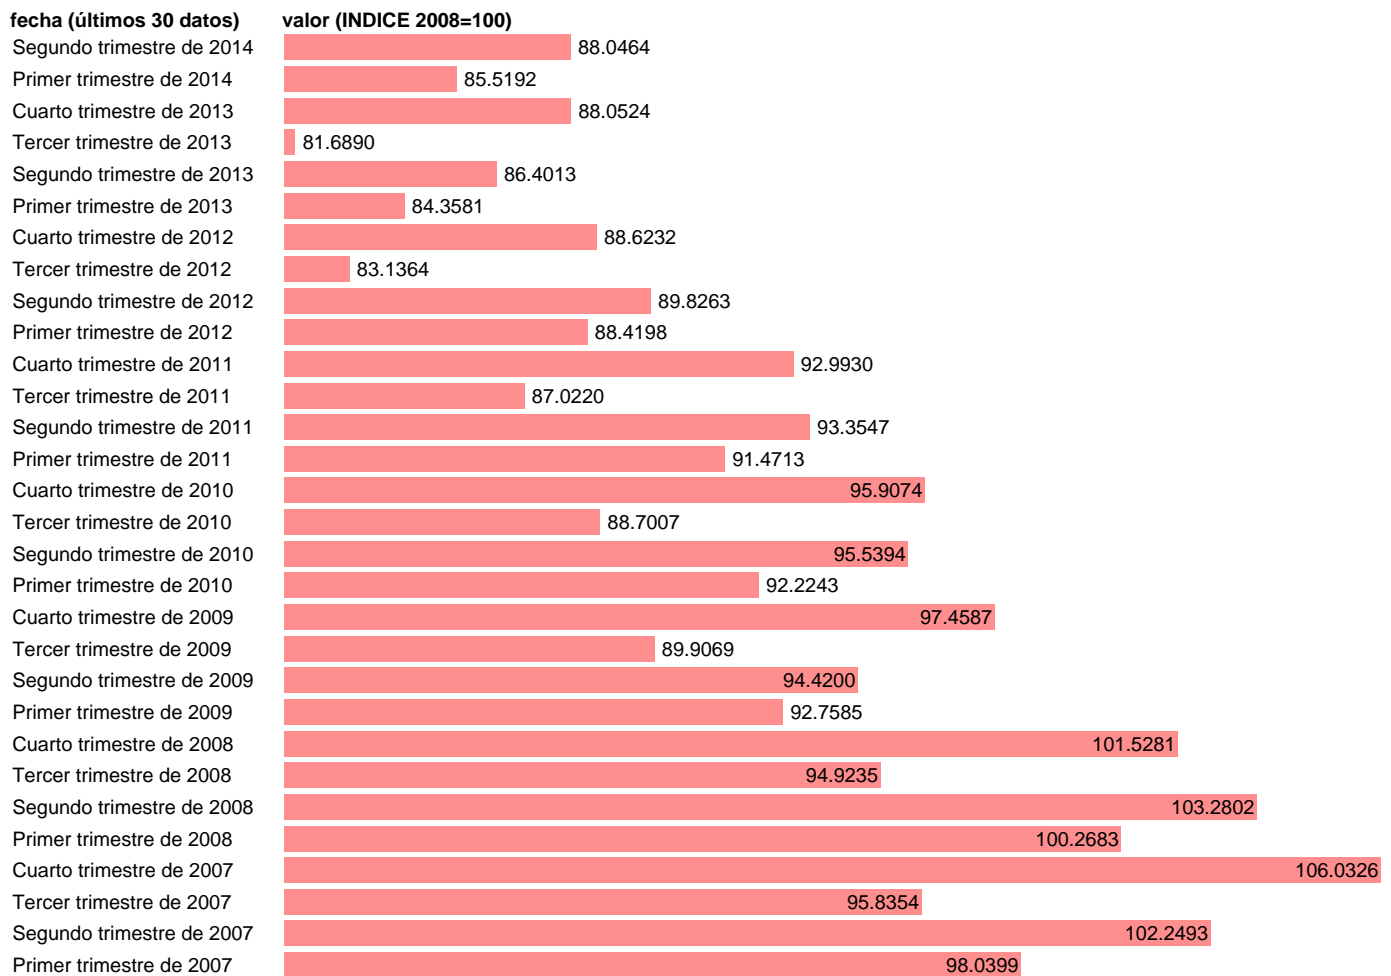

## DEMANDA NACIONAL.VOLUMEN.BASE 2008 DATOS BRUTOS

Estadística: [DEMANDA NACIONAL.VOLUMEN.BASE 2008 DATOS BRUTOS](#)

Enlace permanente (Permalink): <https://tematicas.org/M1/90hv4000t/>

Notas: **ACTUALIZA: AREA COYUNTURA ECONOMICA**

Fuente: **INSTITUTO NACIONAL DE ESTADISTICA (CONTABILIDAD NACIONAL TRIMESTRAL-BASE 2008).**

Frecuencia: **Trimestral.**

Unidades: **INDICE 2008=100.**

Datos disponibles desde **Primer trimestre de 1995** hasta **Segundo trimestre de 2014.**

Valor más alto alcanzado en Cuarto trimestre de 2007: **106.0326.**

Valor más bajo alcanzado en Tercer trimestre de 1995: **57.3501.**

[Pulse aquí](#) para acceder a los datos completos actualizados y a la representación gráfica estadística.