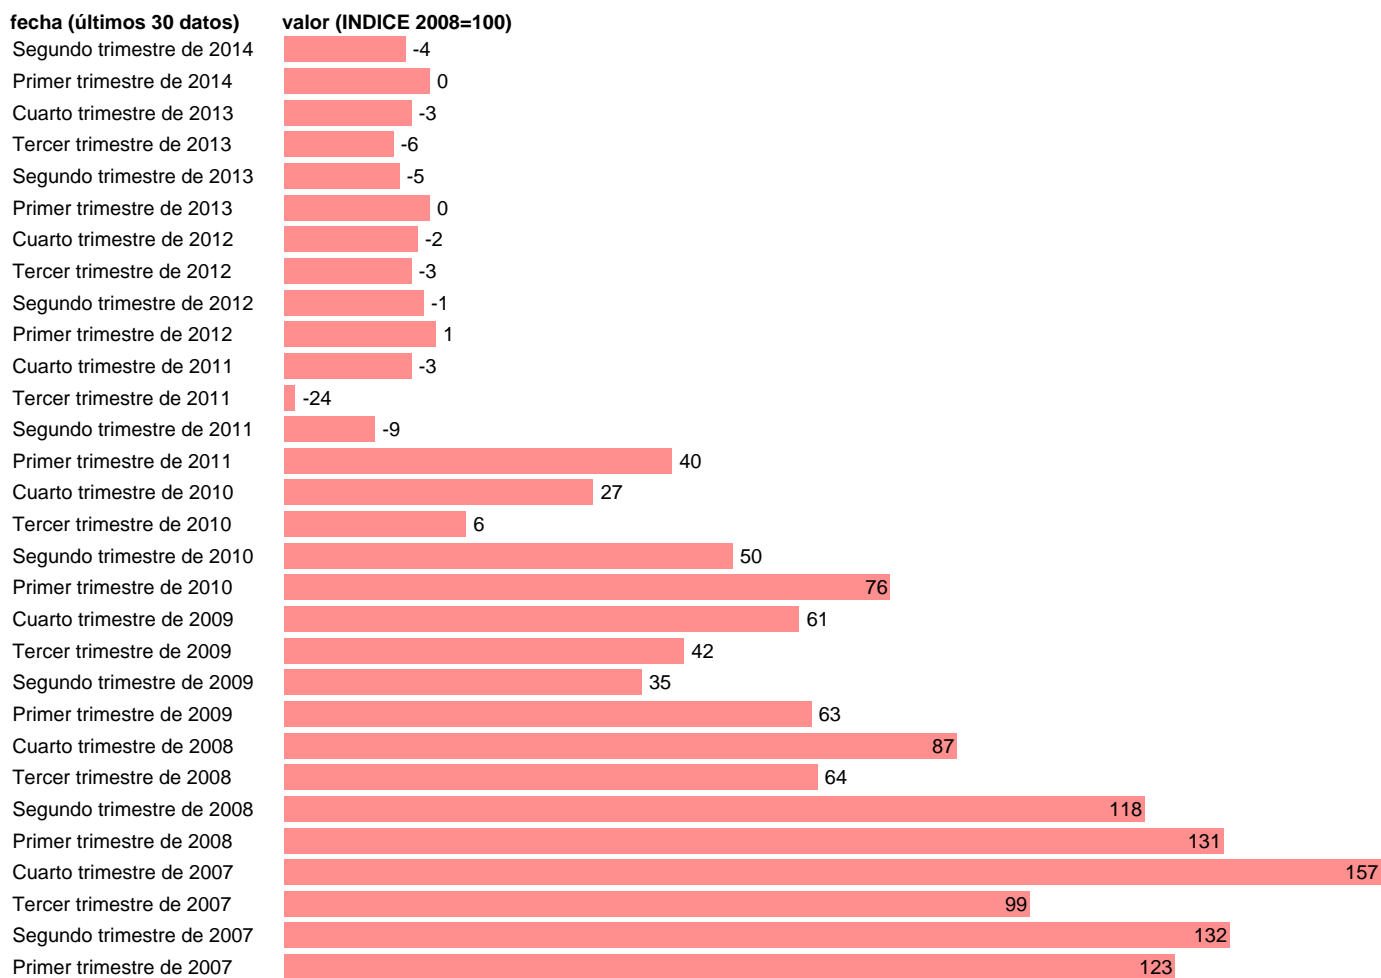

DEMANDA EXTERNA.VOLUMEN. BASE 2008. DATOS BRUTOS

Estadística: [DEMANDA EXTERNA.VOLUMEN. BASE 2008. DATOS BRUTOS](#)

Enlace permanente (Permalink): <https://tematicas.org/M1/9ahv4001t/>

Notas: **ACTUALIZA: AREA COYUNTURA ECONOMICA**

Fuente: **INSTITUTO NACIONAL DE ESTADISTICA (CONTABILIDAD NACIONAL TRIMESTRAL-BASE 2008).**

Frecuencia: **Trimestral.**

Unidades: **INDICE 2008=100.**

Datos disponibles desde **Primer trimestre de 1995** hasta **Segundo trimestre de 2014.**

Valor más alto alcanzado en Cuarto trimestre de 2007: **157.**

Valor más bajo alcanzado en Tercer trimestre de 2011: **-24.**

[Pulse aquí](#) para acceder a los datos completos actualizados y a la representación gráfica estadística.