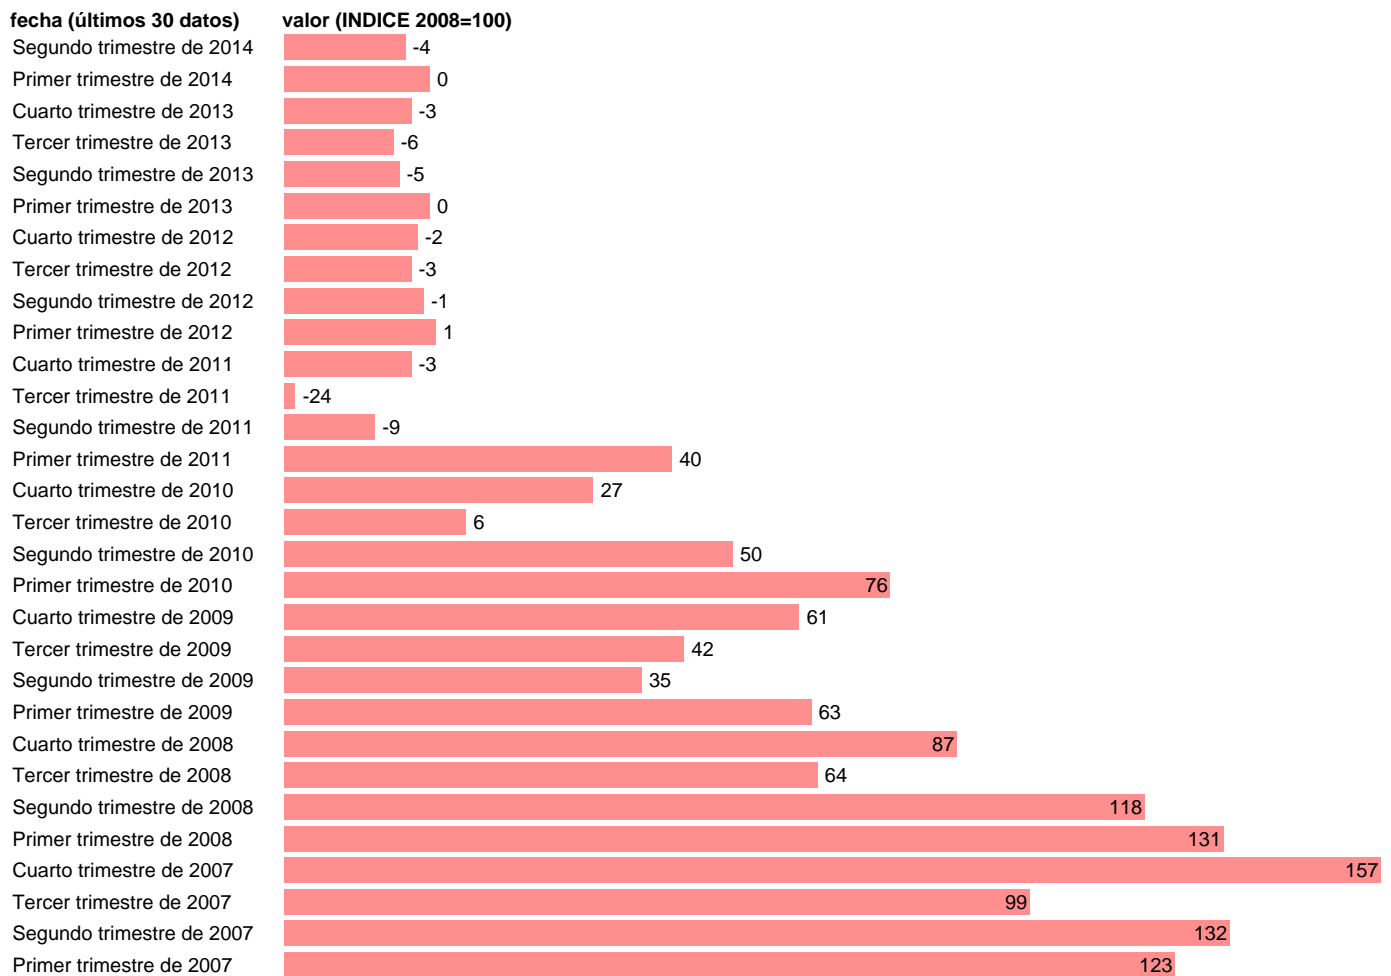

DEMANDA EXTERNA.VOLUMEN. BASE 2008. DATOS BRUTOS

Estadística: [DEMANDA EXTERNA.VOLUMEN. BASE 2008. DATOS BRUTOS](#)

Enlace permanente (Permalink): <https://tematicas.org/M1/90hv4001t/>

Notas: **ACTUALIZA: AREA COYUNTURA ECONOMICA**

Fuente: **INSTITUTO NACIONAL DE ESTADISTICA (CONTABILIDAD NACIONAL TRIMESTRAL-BASE 2008).**

Frecuencia: **Trimestral.**

Unidades: **INDICE 2008=100.**

Datos disponibles desde **Primer trimestre de 1995** hasta **Segundo trimestre de 2014.**

Valor más alto alcanzado en Cuarto trimestre de 2007: **157.**

Valor más bajo alcanzado en Tercer trimestre de 2011: **-24.**

[Pulse aquí](#) para acceder a los datos completos actualizados y a la representación gráfica estadística.