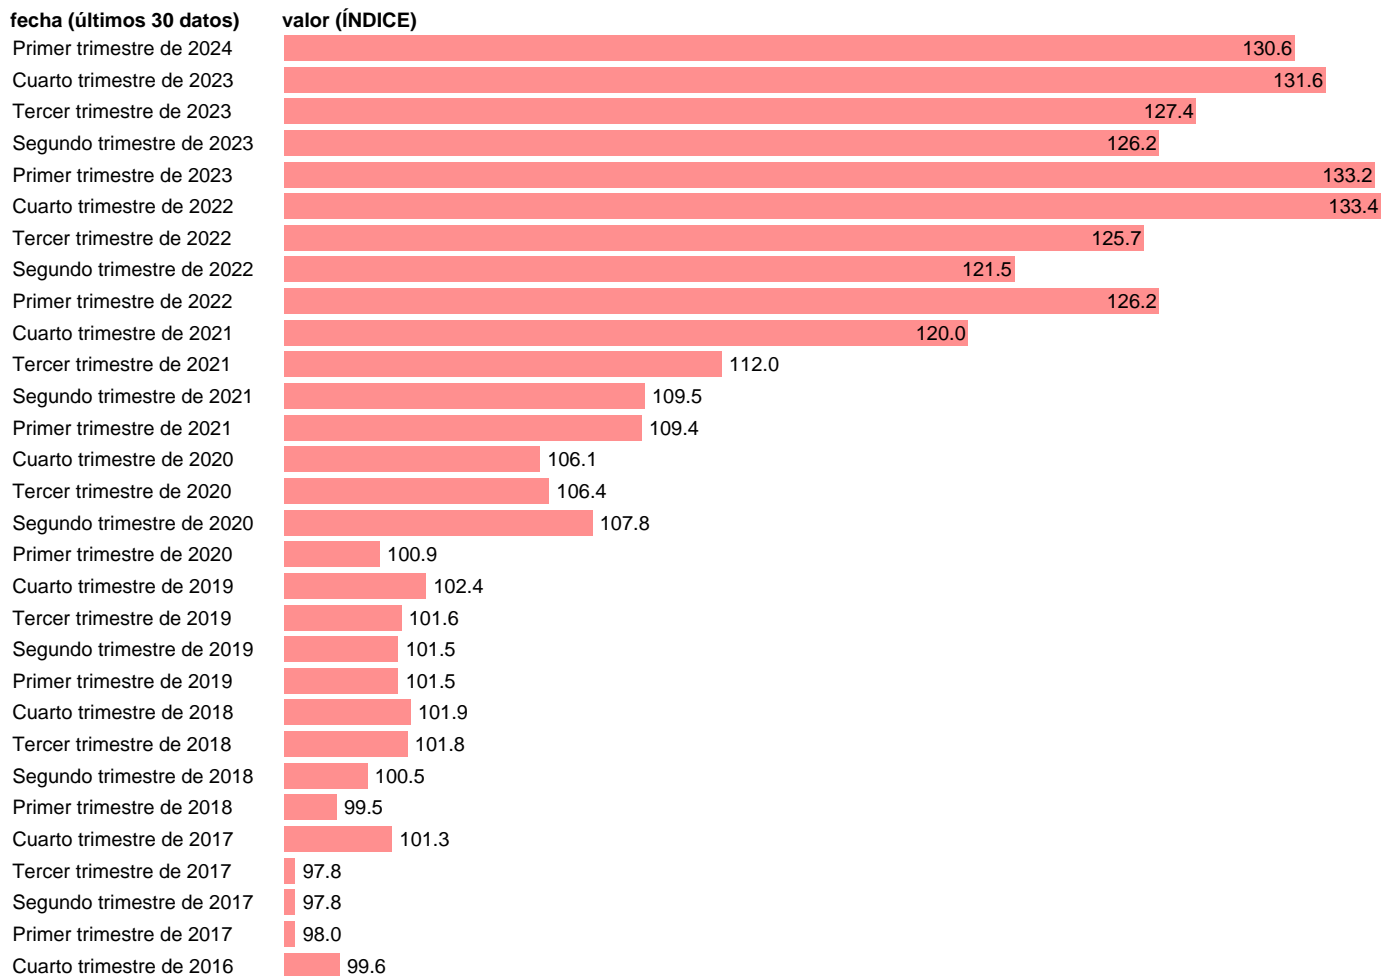

## DEFLACTOR. VAB. INDUSTRIA. CVEC

Estadística: [DEFLACTOR. VAB. INDUSTRIA. CVEC](#)

Enlace permanente (Permalink): <https://tematicas.org/M1/997620d/>

Notas: **Contabilidad Nacional Trimestral** ([www.ine.es/dyngs/IOE/es/operacion.htm?numinv=30024](http://www.ine.es/dyngs/IOE/es/operacion.htm?numinv=30024)).

Fuente: **INE Y ELABORACIÓN PROPIA.**

Frecuencia: **Trimestral.**

Unidades: **ÍNDICE.**

Datos disponibles desde **Primer trimestre de 1995** hasta **Primer trimestre de 2024**.

Valor más alto alcanzado en Cuarto trimestre de 2022: **133.4**.

Valor más bajo alcanzado en Primer trimestre de 1995: **69.2**.

[Pulse aquí](#) para acceder a los datos completos actualizados y a la representación gráfica estadística.