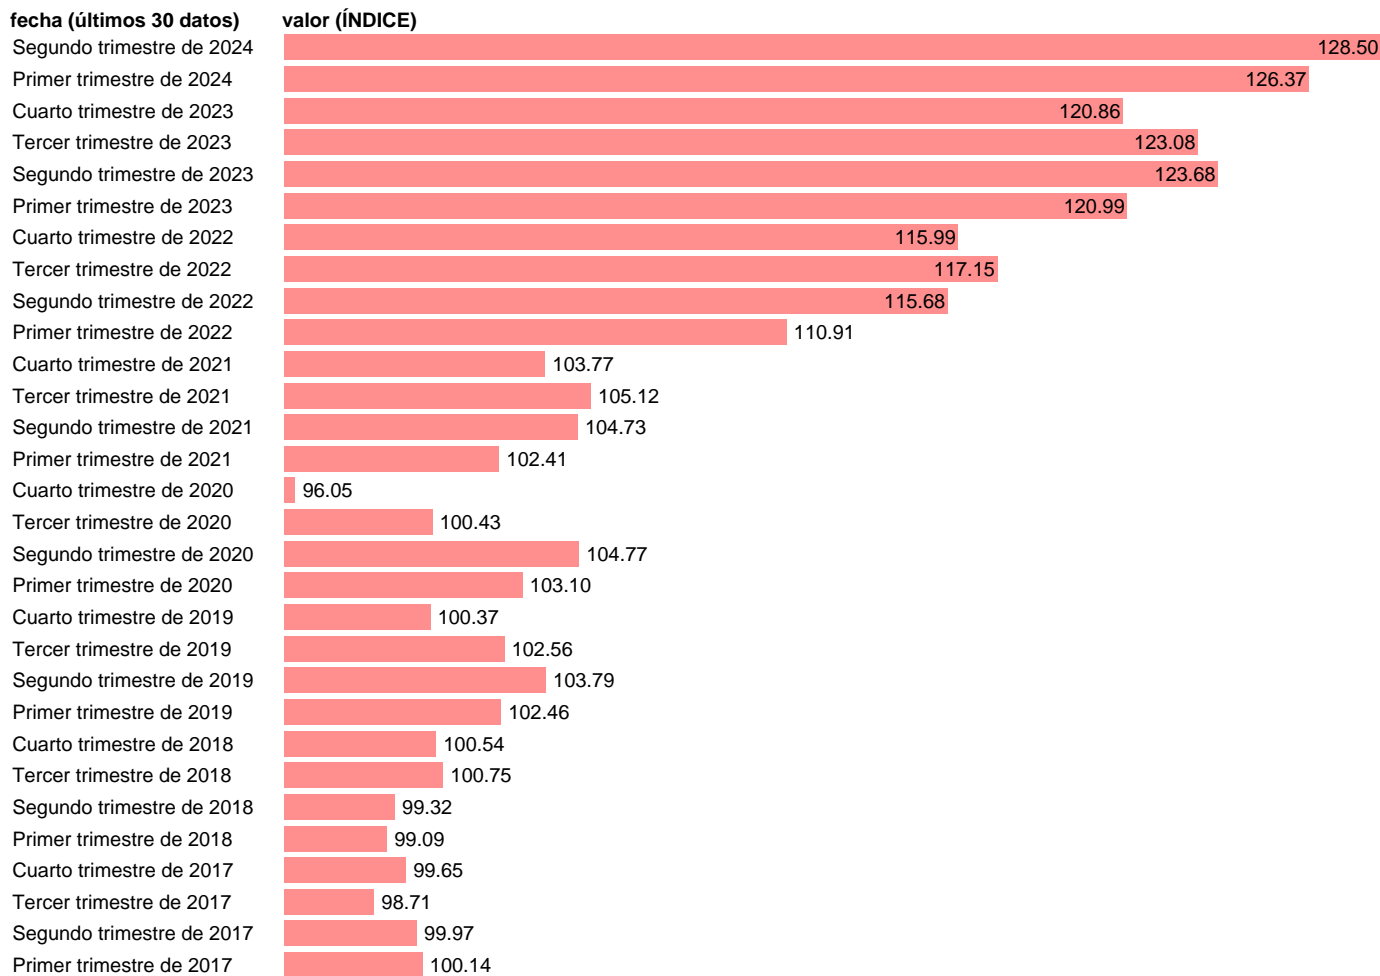

DEFLACTOR. IMPORTACION. SERVICIOS TURISTICOS. CVEC

Estadística: [DEFLACTOR. IMPORTACION. SERVICIOS TURISTICOS. CVEC](#)

Enlace permanente (Permalink): <https://tematicas.org/M1/9akc7521d/>

Notas: **Contabilidad Nacional Trimestral (www.ine.es/dyngs/IOE/es/operacion.htm?numinv=30024).**

Fuente: **INE Y ELABORACION PROPIA.**

Frecuencia: **Trimestral.**

Unidades: **ÍNDICE.**

Datos disponibles desde **Primer trimestre de 1995** hasta **Segundo trimestre de 2024.**

Valor más alto alcanzado en Segundo trimestre de 2024: **128.5.**

Valor más bajo alcanzado en Cuarto trimestre de 1995: **65.79.**

[Pulse aquí](#) para acceder a los datos completos actualizados y a la representación gráfica estadística.