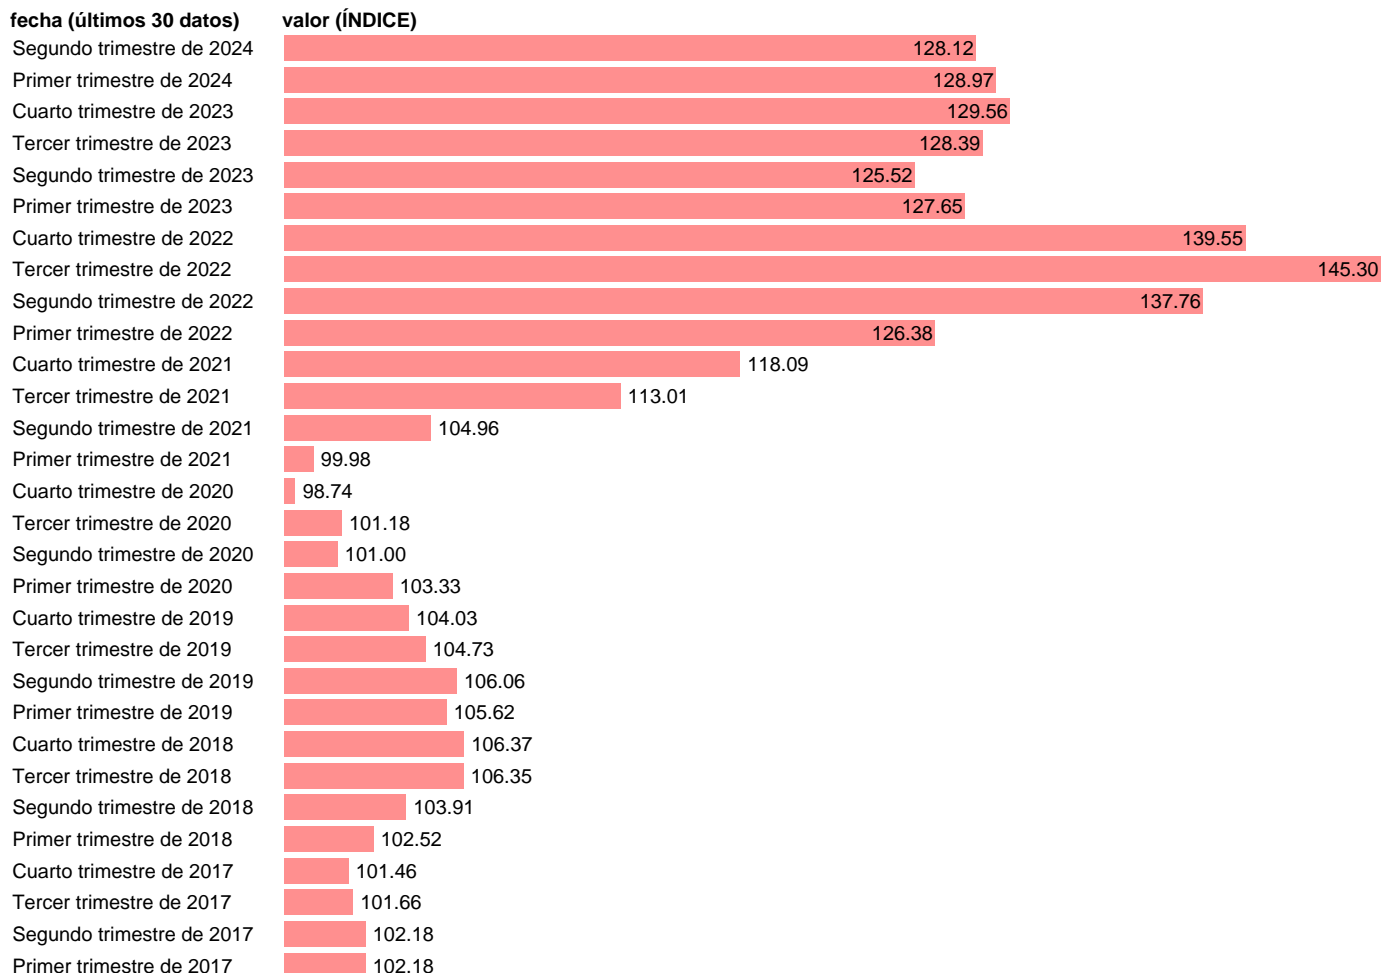

## DEFLACTOR. IMPORTACION. BIENES. CVEC

Estadística: [DEFLACTOR. IMPORTACION. BIENES. CVEC](#)

Enlace permanente (Permalink): <https://tematicas.org/M1/9akc7510d/>

Notas: **Contabilidad Nacional Trimestral** ([www.ine.es/dyngs/IOE/es/operacion.htm?numinv=30024](http://www.ine.es/dyngs/IOE/es/operacion.htm?numinv=30024)).

Fuente: **INE Y ELABORACION PROPIA.**

Frecuencia: **Trimestral.**

Unidades: **ÍNDICE.**

Datos disponibles desde **Primer trimestre de 1995** hasta **Segundo trimestre de 2024**.

Valor más alto alcanzado en Tercer trimestre de 2022: **145.3**.

Valor más bajo alcanzado en Cuarto trimestre de 1998: **73.36**.

[Pulse aquí](#) para acceder a los datos completos actualizados y a la representación gráfica estadística.