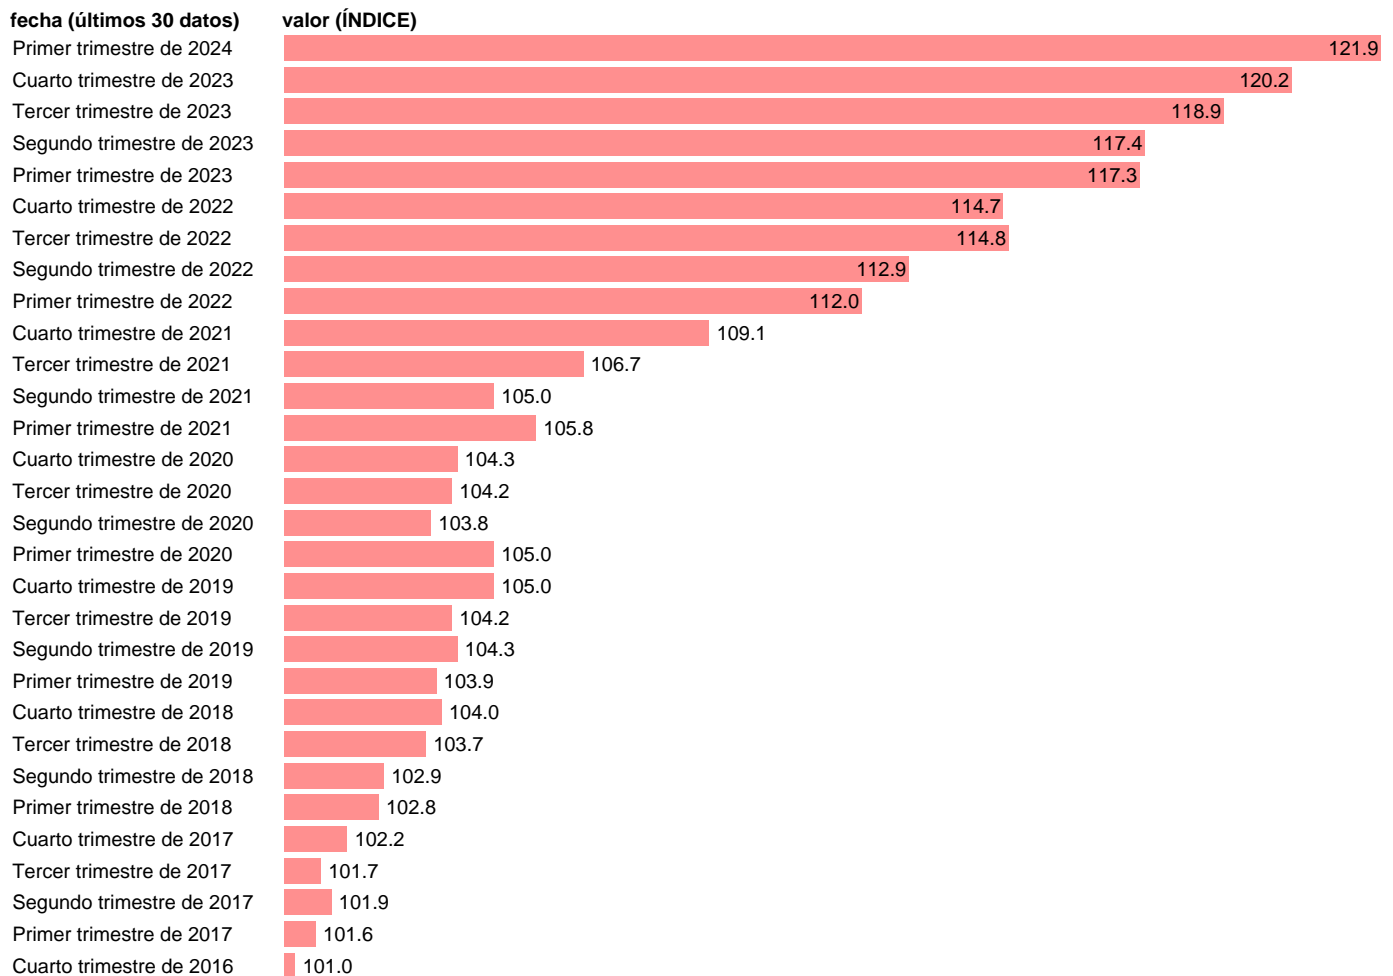

DEFLACTOR. CONSUMO. HOGARES. CVEC

Estadística: [DEFLACTOR. CONSUMO. HOGARES. CVEC](#)

Enlace permanente (Permalink): <https://tematicas.org/M1/997011d/>

Notas: **Contabilidad Nacional Trimestral (www.ine.es/dyngs/IOE/es/operacion.htm?numinv=30024).**

Fuente: **INE Y ELABORACIÓN PROPIA.**

Frecuencia: **Trimestral.**

Unidades: **ÍNDICE.**

Datos disponibles desde **Primer trimestre de 1995** hasta **Primer trimestre de 2024**.

Valor más alto alcanzado en Primer trimestre de 2024: **121.9**.

Valor más bajo alcanzado en Primer trimestre de 1995: **62.3**.

[Pulse aquí](#) para acceder a los datos completos actualizados y a la representación gráfica estadística.