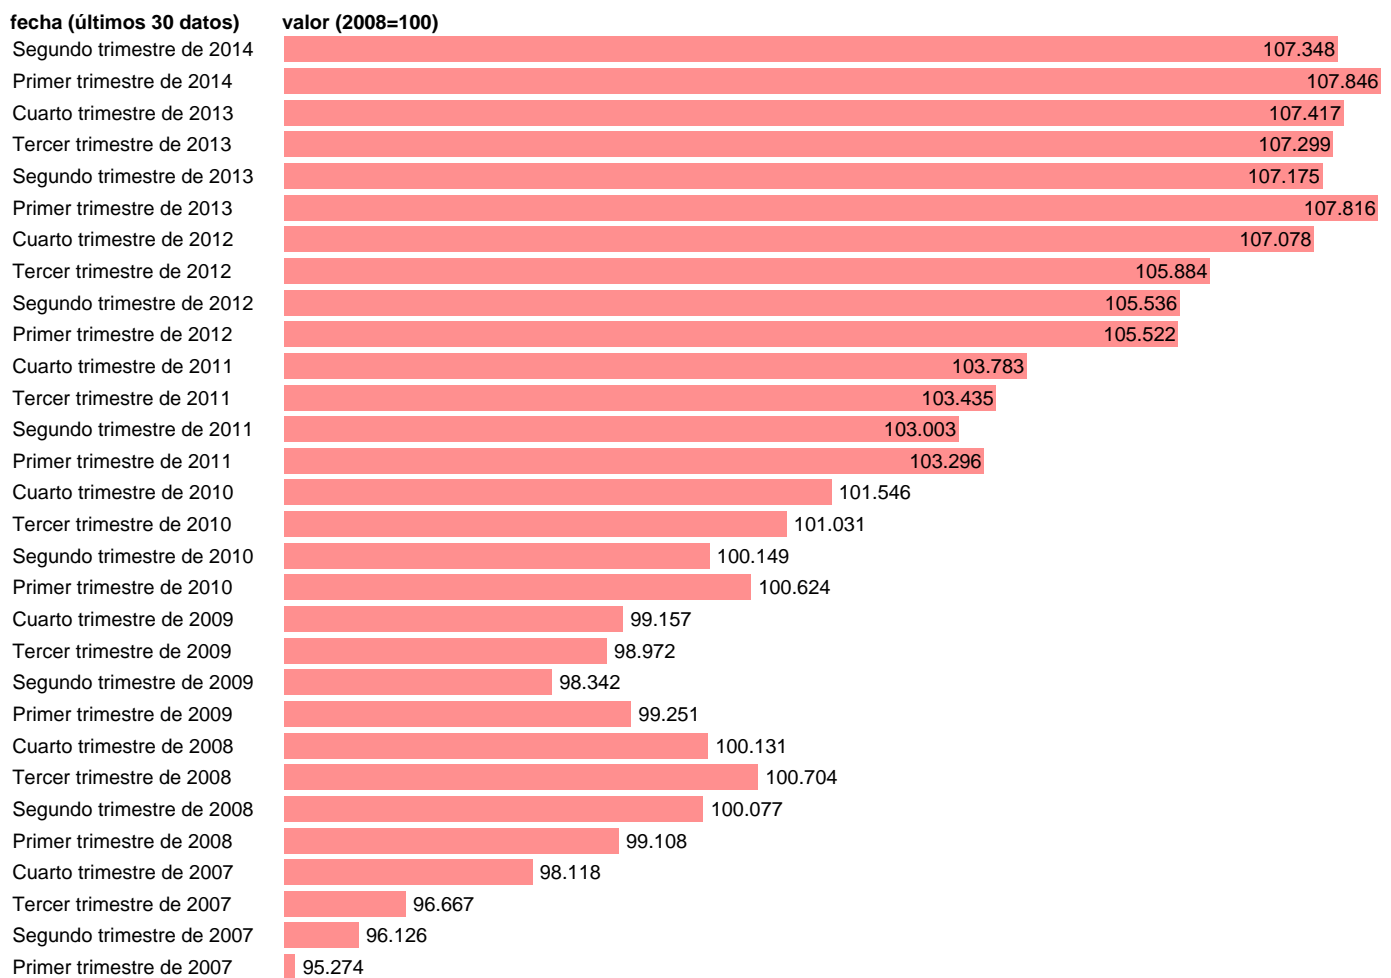

DEFLACTOR GASTO EN CONSUMO FINAL DE LOS HOGARES (DATOS CORREGIDOS)

Estadística: [DEFLACTOR GASTO EN CONSUMO FINAL DE LOS HOGARES \(DATOS CORREGIDOS\)](#)

Enlace permanente (Permalink): <https://tematicas.org/M1/9ahc7011d/>

Notas: **ACTUALIZA: SGACPE (ÁREA DE PRECIOS)**

Fuente: **INE Y NUESTROS CÁLCULOS.**

Frecuencia: **Trimestral.**

Unidades: **2008=100.**

Datos disponibles desde **Primer trimestre de 2000** hasta **Segundo trimestre de 2014.**

Valor más alto alcanzado en Primer trimestre de 2014: **107.846.**

Valor más bajo alcanzado en Primer trimestre de 2000: **75.695.**

[Pulse aquí](#) para acceder a los datos completos actualizados y a la representación gráfica estadística.