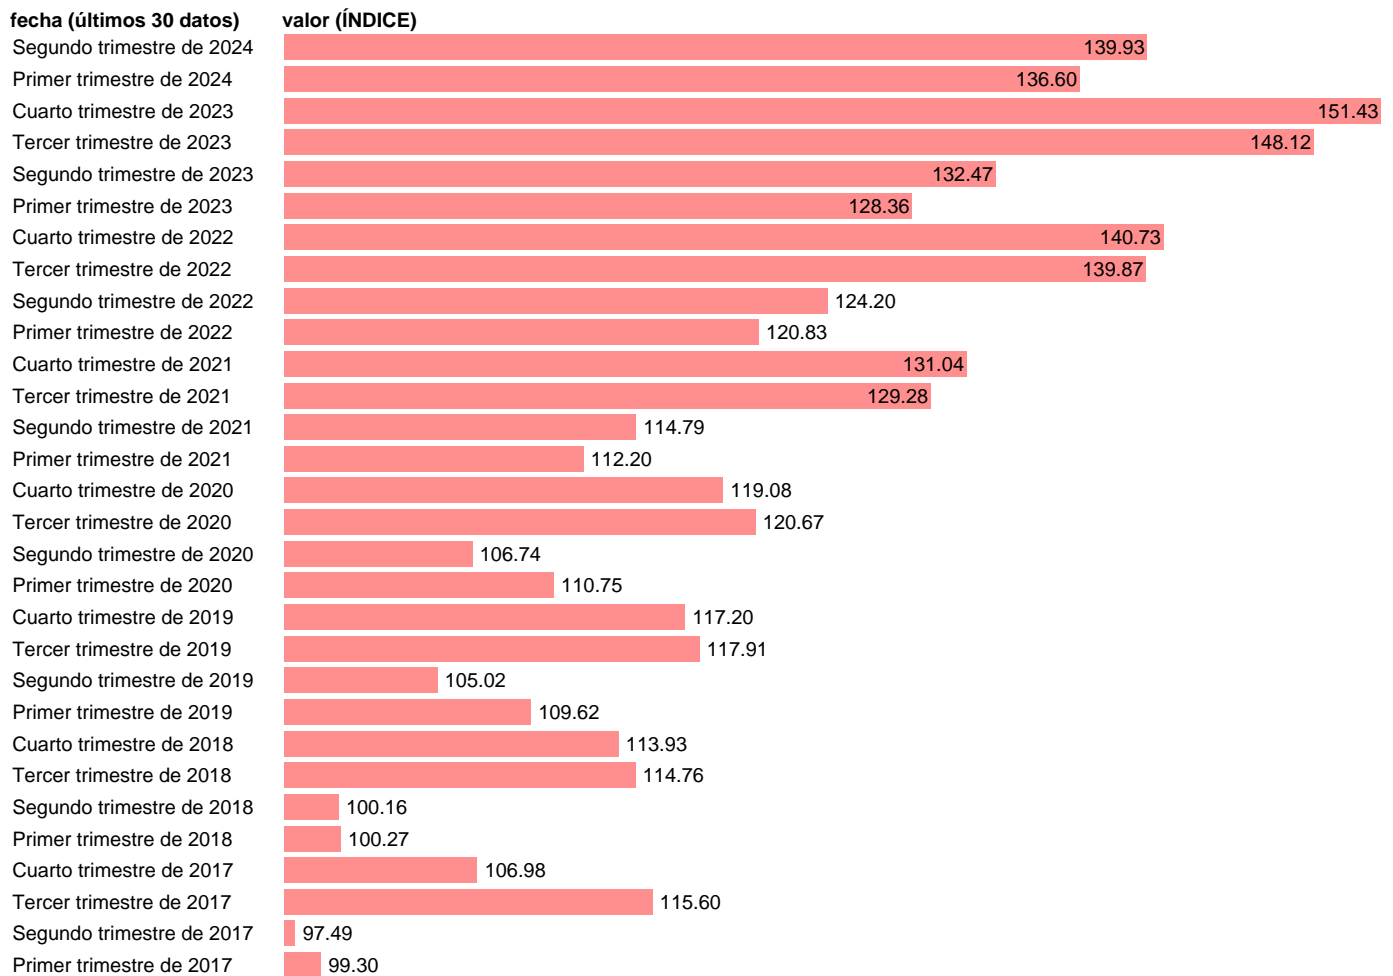

Fuente: **INE Y ELABORACION PROPIA.**

Frecuencia: **Trimestral.**

Unidades: **ÍNDICE.**

Datos disponibles desde **Primer trimestre de 1995** hasta **Segundo trimestre de 2024**.

Valor más alto alcanzado en Cuarto trimestre de 2007: **152.4**.

Valor más bajo alcanzado en Primer trimestre de 1995: **74.1**.

[Pulse aquí](#) para acceder a los datos completos actualizados y a la representación gráfica estadística.