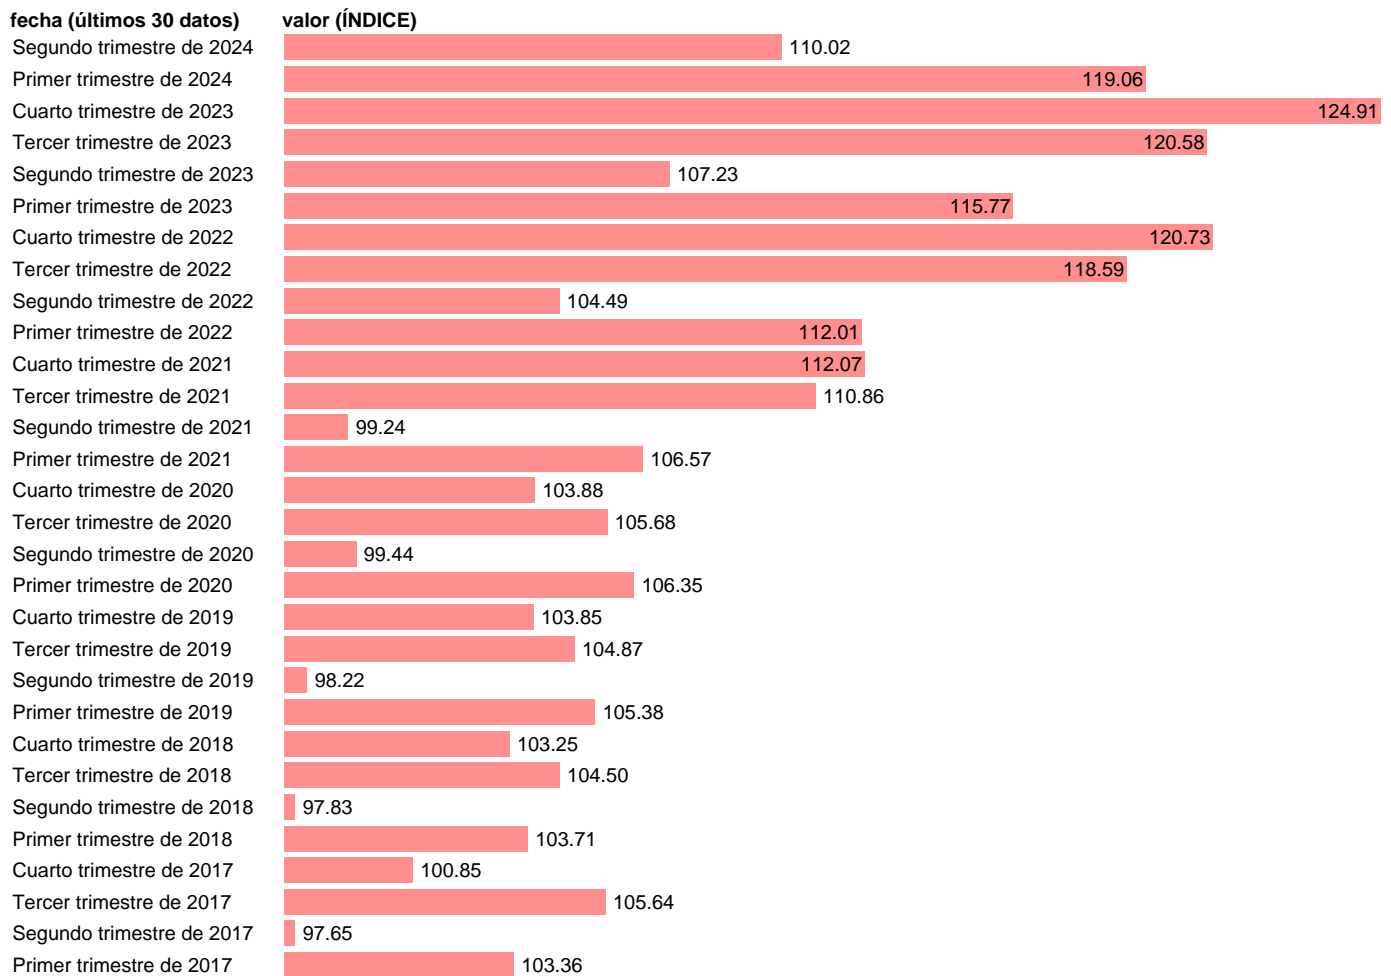

DEFLACTOR. FORMACION BRUTA CAPITAL. FIJO. MAQUINARIA, EQUIPO Y CULTIVADOS

Estadística: [DEFLACTOR. FORMACION BRUTA CAPITAL. FIJO. MAQUINARIA, EQUIPO Y CULTIVADOS](#)

Enlace permanente (Permalink): <https://tematicas.org/M1/9akc7120t/>

Notas: **Contabilidad Nacional Trimestral (www.ine.es/dyngs/IOE/es/operacion.htm?numinv=30024).**

Fuente: **INE Y ELABORACION PROPIA.**

Frecuencia: **Trimestral.**

Unidades: **ÍNDICE.**

Datos disponibles desde **Primer trimestre de 1995** hasta **Segundo trimestre de 2024**.

Valor más alto alcanzado en Cuarto trimestre de 2023: **124.91**.

Valor más bajo alcanzado en Segundo trimestre de 1995: **82.57**.

[Pulse aquí](#) para acceder a los datos completos actualizados y a la representación gráfica estadística.