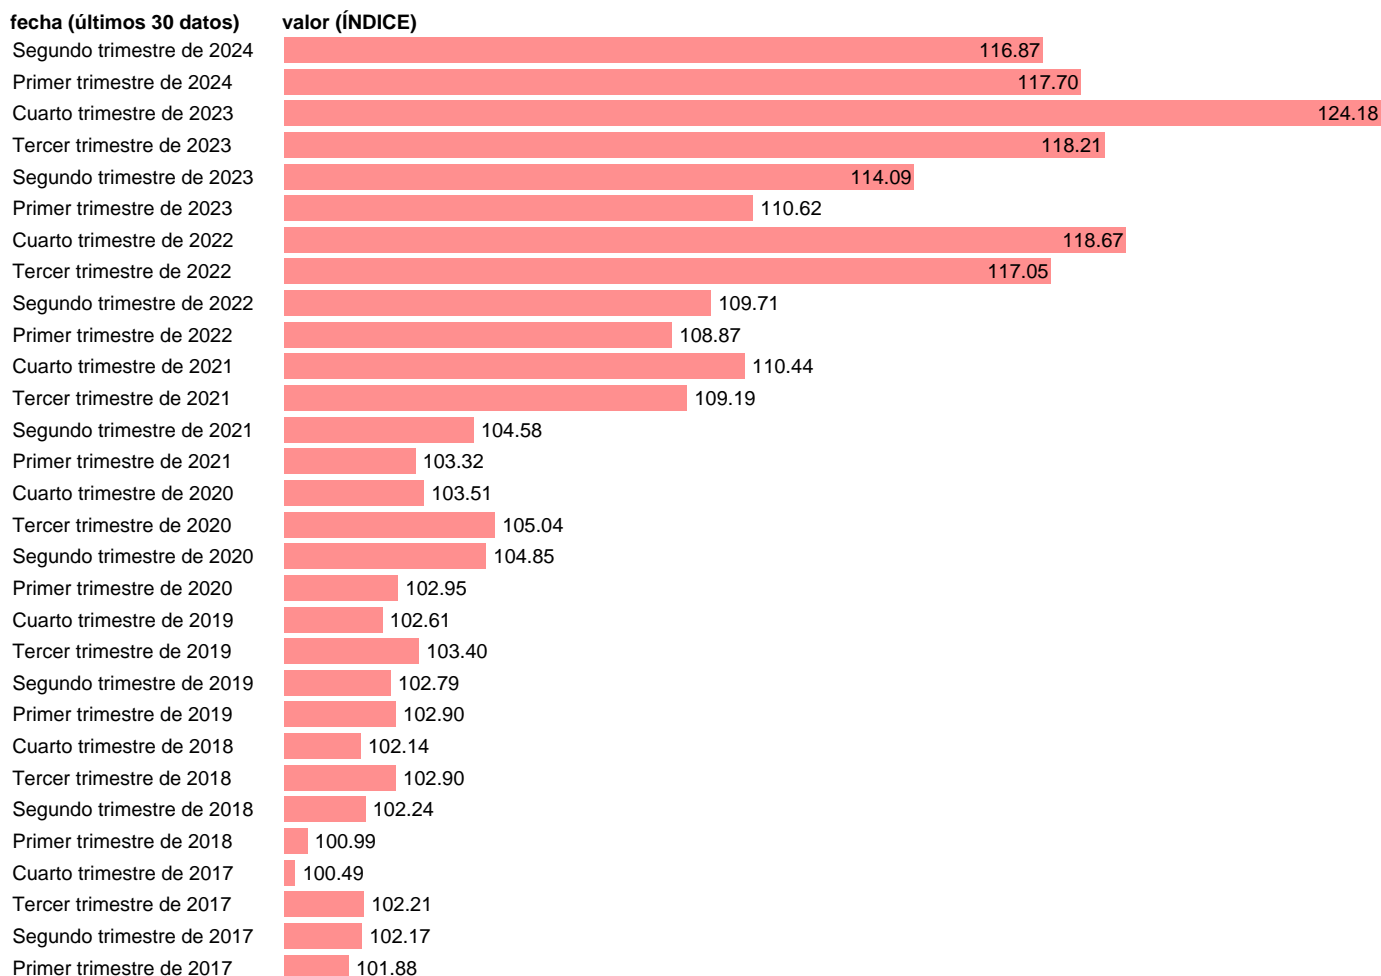

DEFLACTOR. FORMACION BRUTA CAPITAL. FIJO. MAQUINARIA, EQUIPO Y CULTIVADOS. CVEC

Estadística: [DEFLACTOR. FORMACION BRUTA CAPITAL. FIJO. MAQUINARIA, EQUIPO Y CULTIVADOS. CVEC](#)

Enlace permanente (Permalink): <https://tematicas.org/M1/9akc7120d/>

Notas: **Contabilidad Nacional Trimestral (www.ine.es/dyngs/IOE/es/operacion.htm?numinv=30024).**

Fuente: **INE Y ELABORACION PROPIA.**

Frecuencia: **Trimestral.**

Unidades: **ÍNDICE.**

Datos disponibles desde **Primer trimestre de 1995** hasta **Segundo trimestre de 2024**.

Valor más alto alcanzado en Cuarto trimestre de 2023: **124.18**.

Valor más bajo alcanzado en Primer trimestre de 1995: **82.02**.

[Pulse aquí](#) para acceder a los datos completos actualizados y a la representación gráfica estadística.