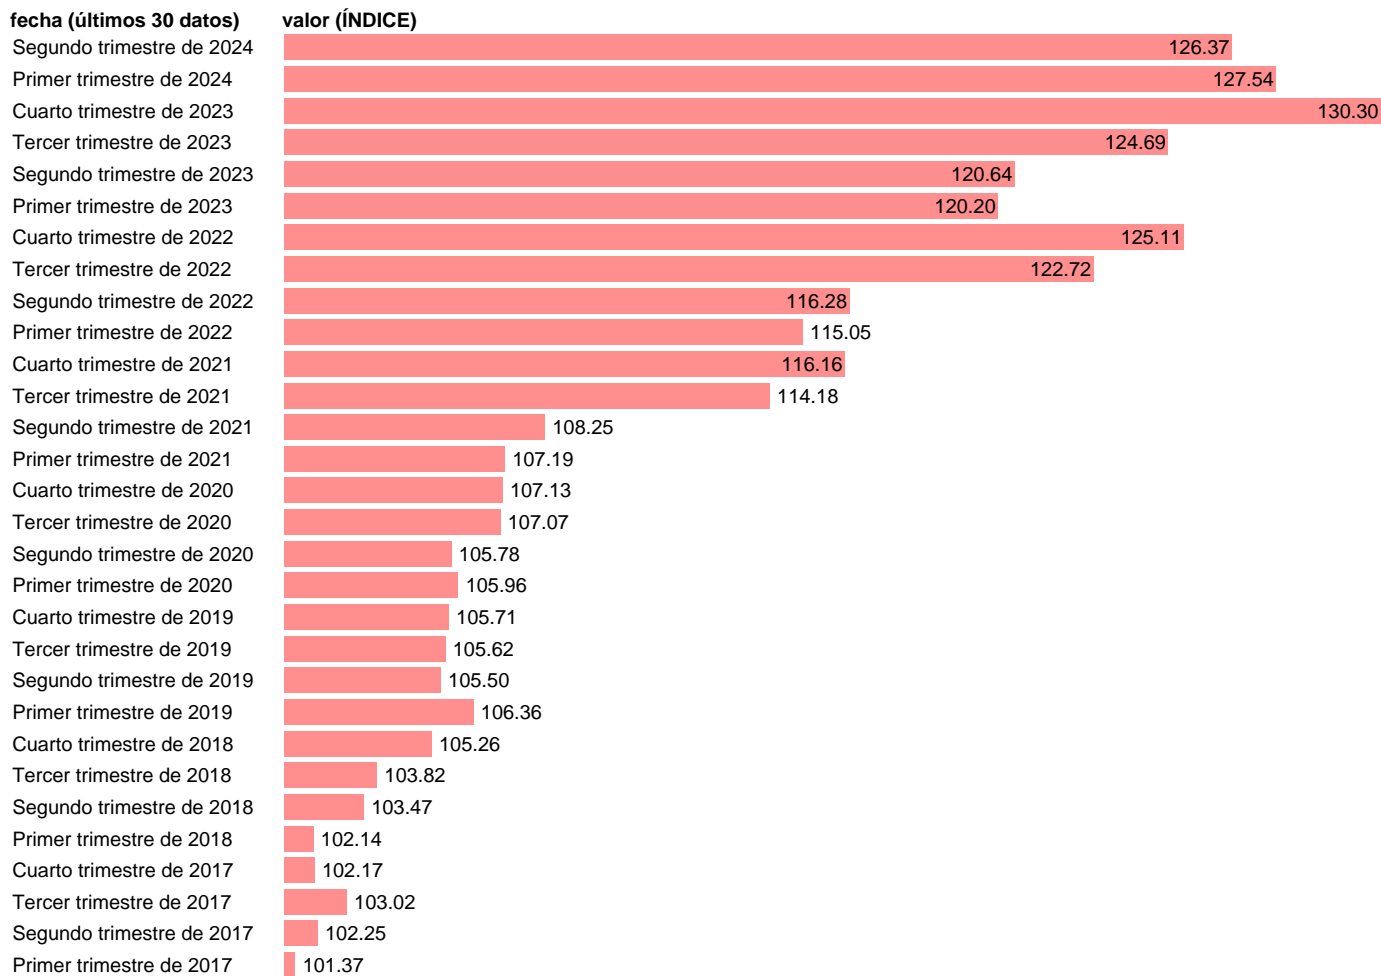

## DEFLACTOR. FORMACION BRUTA CAPITAL. FIJO. CVEC

Estadística: [DEFLACTOR. FORMACION BRUTA CAPITAL. FIJO. CVEC](#)

Enlace permanente (Permalink): <https://tematicas.org/M1/9akc7100d/>

Notas: **Contabilidad Nacional Trimestral (www.ine.es/dyngs/IOE/es/operacion.htm?numinv=30024).**

Fuente: **INE Y ELABORACION PROPIA.**

Frecuencia: **Trimestral.**

Unidades: **ÍNDICE.**

Datos disponibles desde **Primer trimestre de 1995** hasta **Segundo trimestre de 2024.**

Valor más alto alcanzado en Cuarto trimestre de 2023: **130.3.**

Valor más bajo alcanzado en Primer trimestre de 1995: **70.12.**

[Pulse aquí](#) para acceder a los datos completos actualizados y a la representación gráfica estadística.