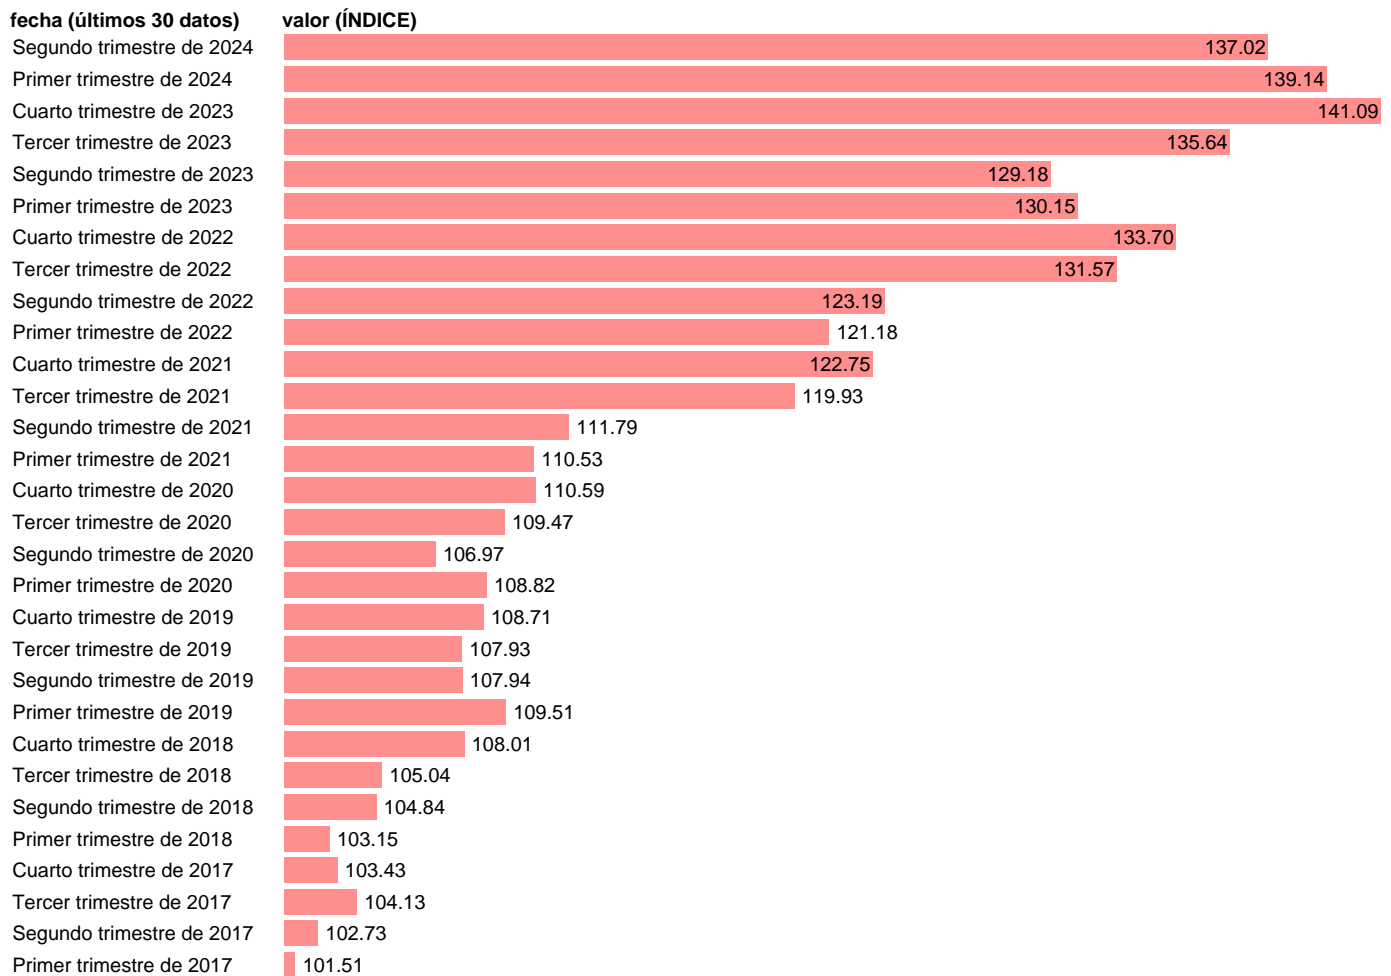

Notas: **Contabilidad Nacional Trimestral (www.ine.es/dyngs/IOE/es/operacion.htm?numinv=30024).**

Fuente: **INE Y ELABORACION PROPIA.**

Frecuencia: **Trimestral.**

Unidades: **ÍNDICE.**

Datos disponibles desde **Primer trimestre de 1995** hasta **Segundo trimestre de 2024.**

Valor más alto alcanzado en Cuarto trimestre de 2023: **141.09.**

Valor más bajo alcanzado en Primer trimestre de 1995: **68.32.**

[Pulse aquí](#) para acceder a los datos completos actualizados y a la representación gráfica estadística.