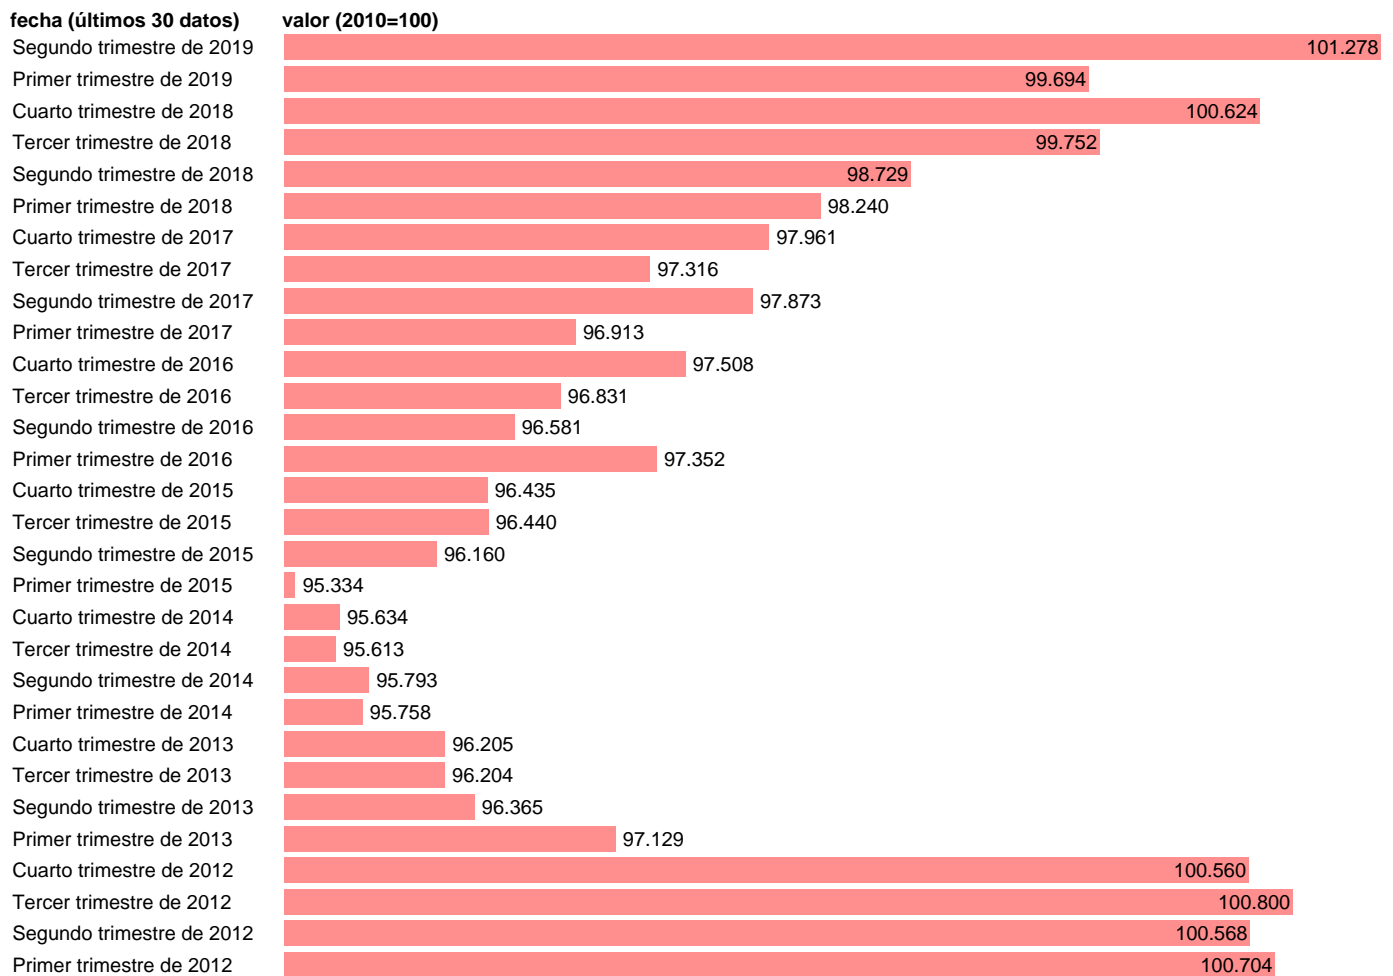

DEFLACTOR FBCF EQUIPO Y ACTIVOS CULTIVADOS (DATOS CORREGIDOS)

Estadística: [DEFLACTOR FBCF EQUIPO Y ACTIVOS CULTIVADOS \(DATOS CORREGIDOS\)](#)

Enlace permanente (Permalink): <https://tematicas.org/M1/9ajc7120d/>

Notas: **ACTUALIZA: SGACPE (ÁREA DE PRECIOS)**

Fuente: **INE Y NUESTROS CÁLCULOS.**

Frecuencia: **Trimestral.**

Unidades: **2010=100.**

Datos disponibles desde **Primer trimestre de 1995** hasta **Segundo trimestre de 2019.**

Valor más alto alcanzado en Segundo trimestre de 2019: **101.278.**

Valor más bajo alcanzado en Primer trimestre de 1995: **78.681.**

[Pulse aquí](#) para acceder a los datos completos actualizados y a la representación gráfica estadística.