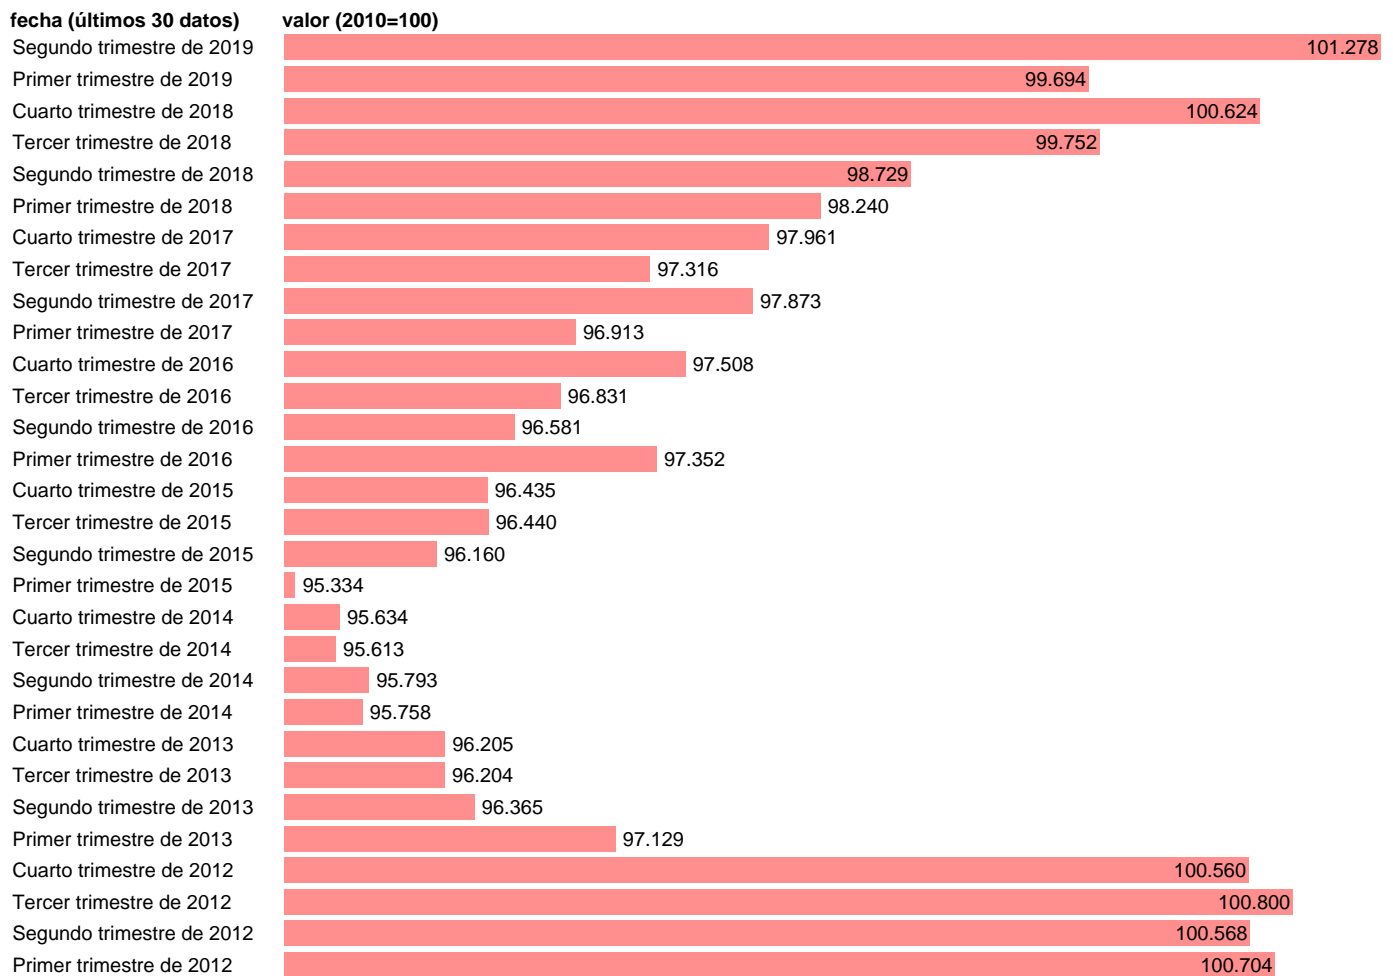

DEFLACTOR FBCF EQUIPO Y ACTIVOS CULTIVADOS (DATOS CORREGIDOS)

Estadística: [DEFLACTOR FBCF EQUIPO Y ACTIVOS CULTIVADOS \(DATOS CORREGIDOS\)](#)

Enlace permanente (Permalink): <https://tematicas.org/M1/90jc7120d/>

Notas: **ACTUALIZA: SGACPE (ÁREA DE PRECIOS)**

Fuente: **INE Y NUESTROS CÁLCULOS.**

Frecuencia: **Trimestral.**

Unidades: **2010=100.**

Datos disponibles desde **Primer trimestre de 1995** hasta **Segundo trimestre de 2019.**

Valor más alto alcanzado en Segundo trimestre de 2019: **101.278.**

Valor más bajo alcanzado en Primer trimestre de 1995: **78.681.**

[Pulse aquí](#) para acceder a los datos completos actualizados y a la representación gráfica estadística.