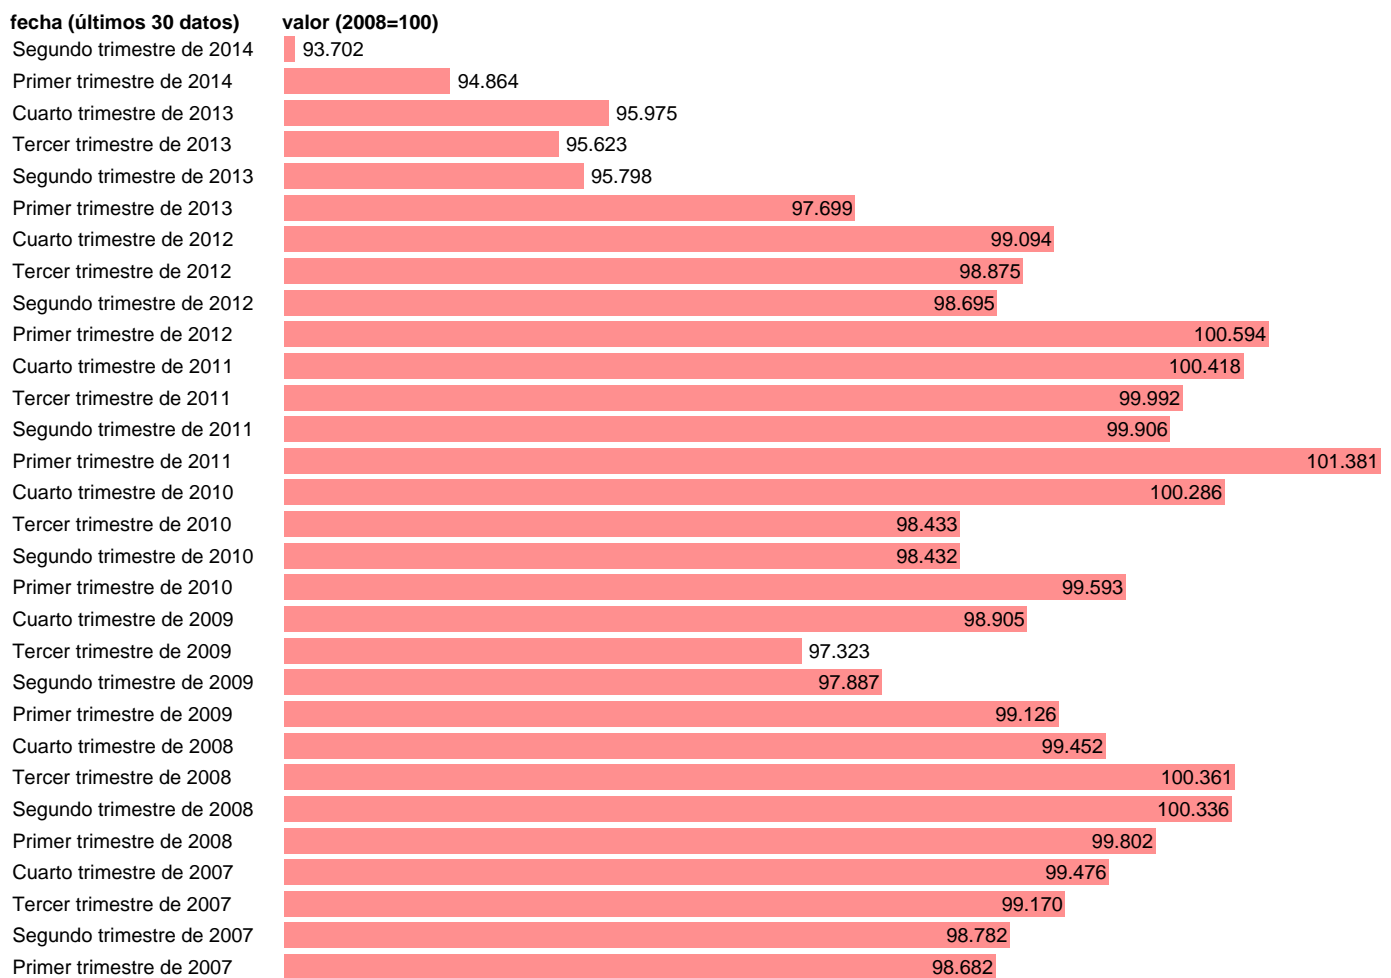

DEFLACTOR FBCF EQUIPO Y ACTIVOS CULTIVADOS (DATOS CORREGIDOS)

Estadística: [DEFLACTOR FBCF EQUIPO Y ACTIVOS CULTIVADOS \(DATOS CORREGIDOS\)](#)

Enlace permanente (Permalink): <https://tematicas.org/M1/90hc7120d/>

Notas: **ACTUALIZA: SGACPE (ÁREA DE PRECIOS)**

Fuente: **INE Y NUESTROS CÁLCULOS.**

Frecuencia: **Trimestral.**

Unidades: **2008=100.**

Datos disponibles desde **Primer trimestre de 2000** hasta **Segundo trimestre de 2014.**

Valor más alto alcanzado en Primer trimestre de 2011: **101.381.**

Valor más bajo alcanzado en Primer trimestre de 2000: **86.92.**

[Pulse aquí](#) para acceder a los datos completos actualizados y a la representación gráfica estadística.