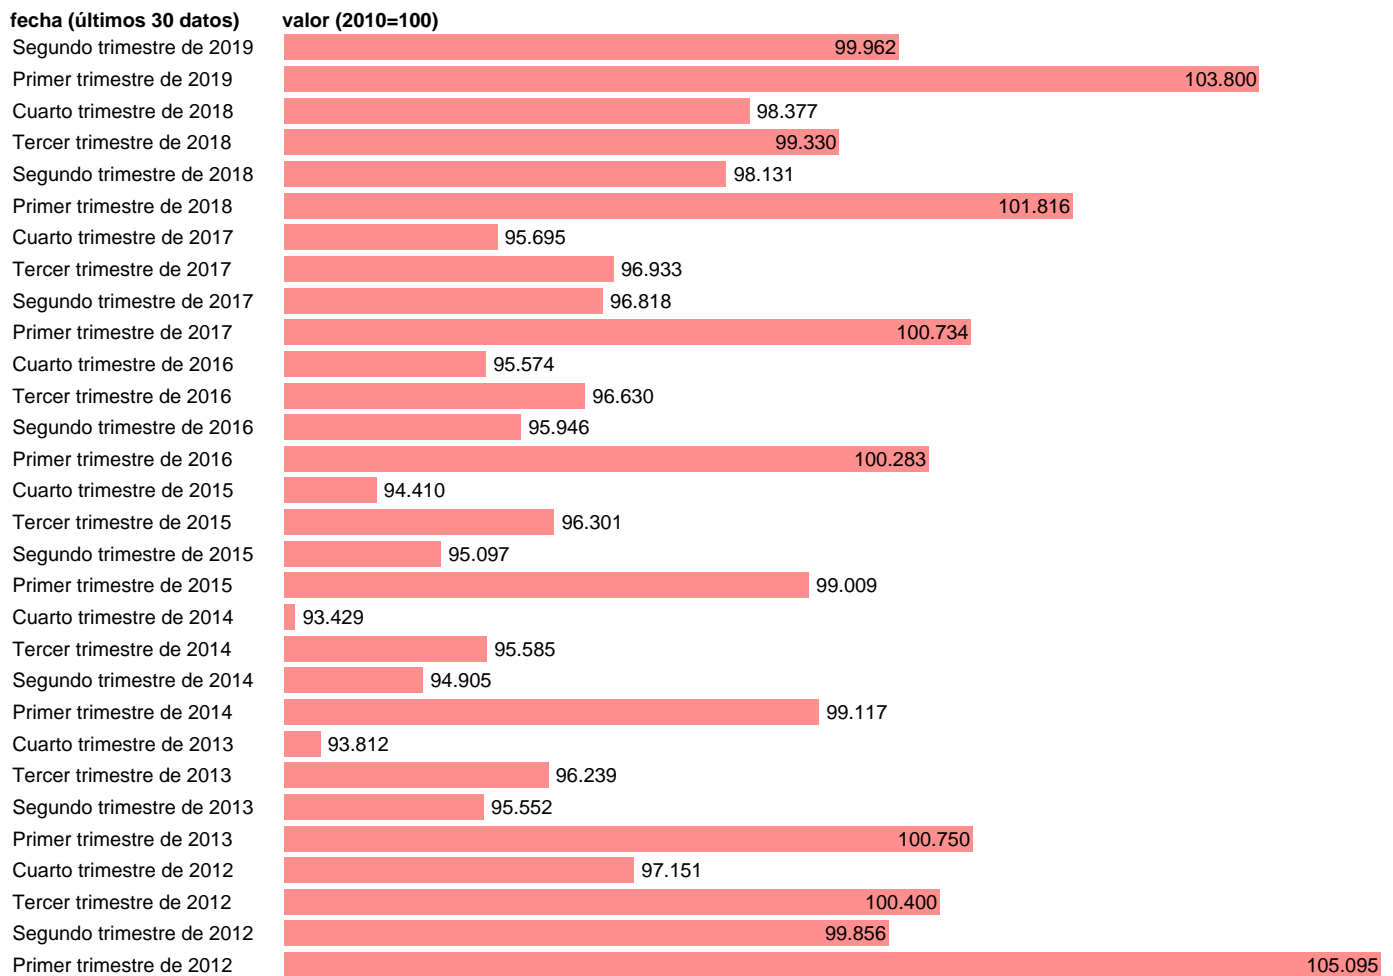

## DEFLACTOR FBCF EQUIPO Y ACTIVOS CULTIVADOS (DATOS BRUTOS)

Estadística: [DEFLACTOR FBCF EQUIPO Y ACTIVOS CULTIVADOS \(DATOS BRUTOS\)](#)

Enlace permanente (Permalink): <https://tematicas.org/M1/9ajc7120t/>

Notas: **ACTUALIZA: SGACPE (ÁREA DE PRECIOS)**

Fuente: **INE Y NUESTROS CÁLCULOS.**

Frecuencia: **Trimestral.**

Unidades: **2010=100.**

Datos disponibles desde **Primer trimestre de 1995** hasta **Segundo trimestre de 2019.**

Valor más alto alcanzado en Primer trimestre de 2009: **105.597.**

Valor más bajo alcanzado en Cuarto trimestre de 1995: **76.583.**

[Pulse aquí](#) para acceder a los datos completos actualizados y a la representación gráfica estadística.