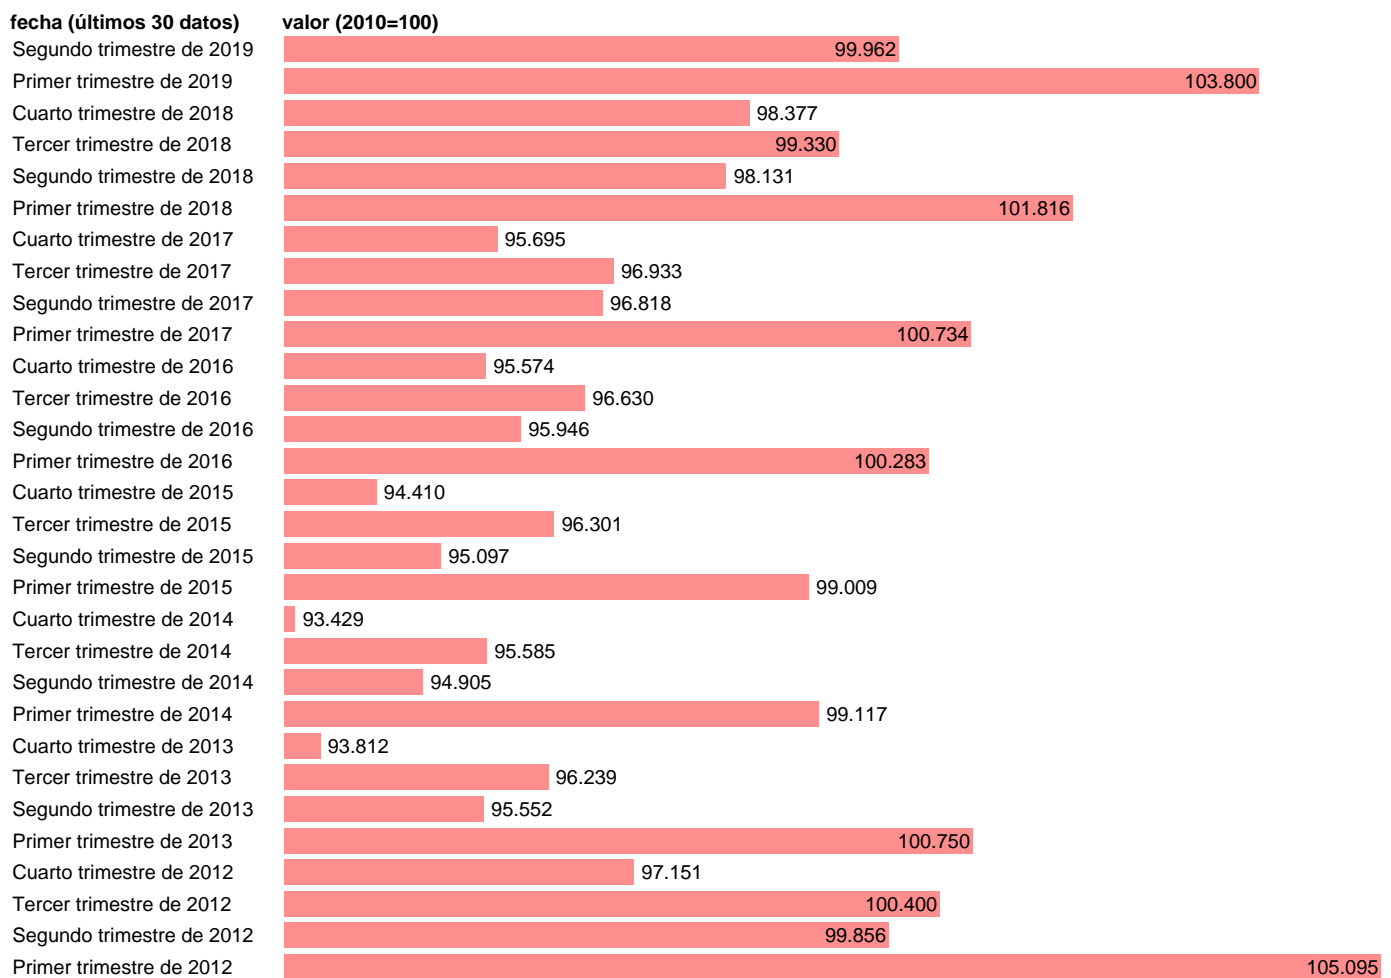

DEFLACTOR FBCF EQUIPO Y ACTIVOS CULTIVADOS (DATOS BRUTOS)

Estadística: [DEFLACTOR FBCF EQUIPO Y ACTIVOS CULTIVADOS \(DATOS BRUTOS\)](#)

Enlace permanente (Permalink): <https://tematicas.org/M1/90jc7120t/>

Notas: **ACTUALIZA: SGACPE (ÁREA DE PRECIOS)**

Fuente: **INE Y NUESTROS CÁLCULOS.**

Frecuencia: **Trimestral.**

Unidades: **2010=100.**

Datos disponibles desde **Primer trimestre de 1995** hasta **Segundo trimestre de 2019**.

Valor más alto alcanzado en Primer trimestre de 2009: **105.597**.

Valor más bajo alcanzado en Cuarto trimestre de 1995: **76.583**.

[Pulse aquí](#) para acceder a los datos completos actualizados y a la representación gráfica estadística.