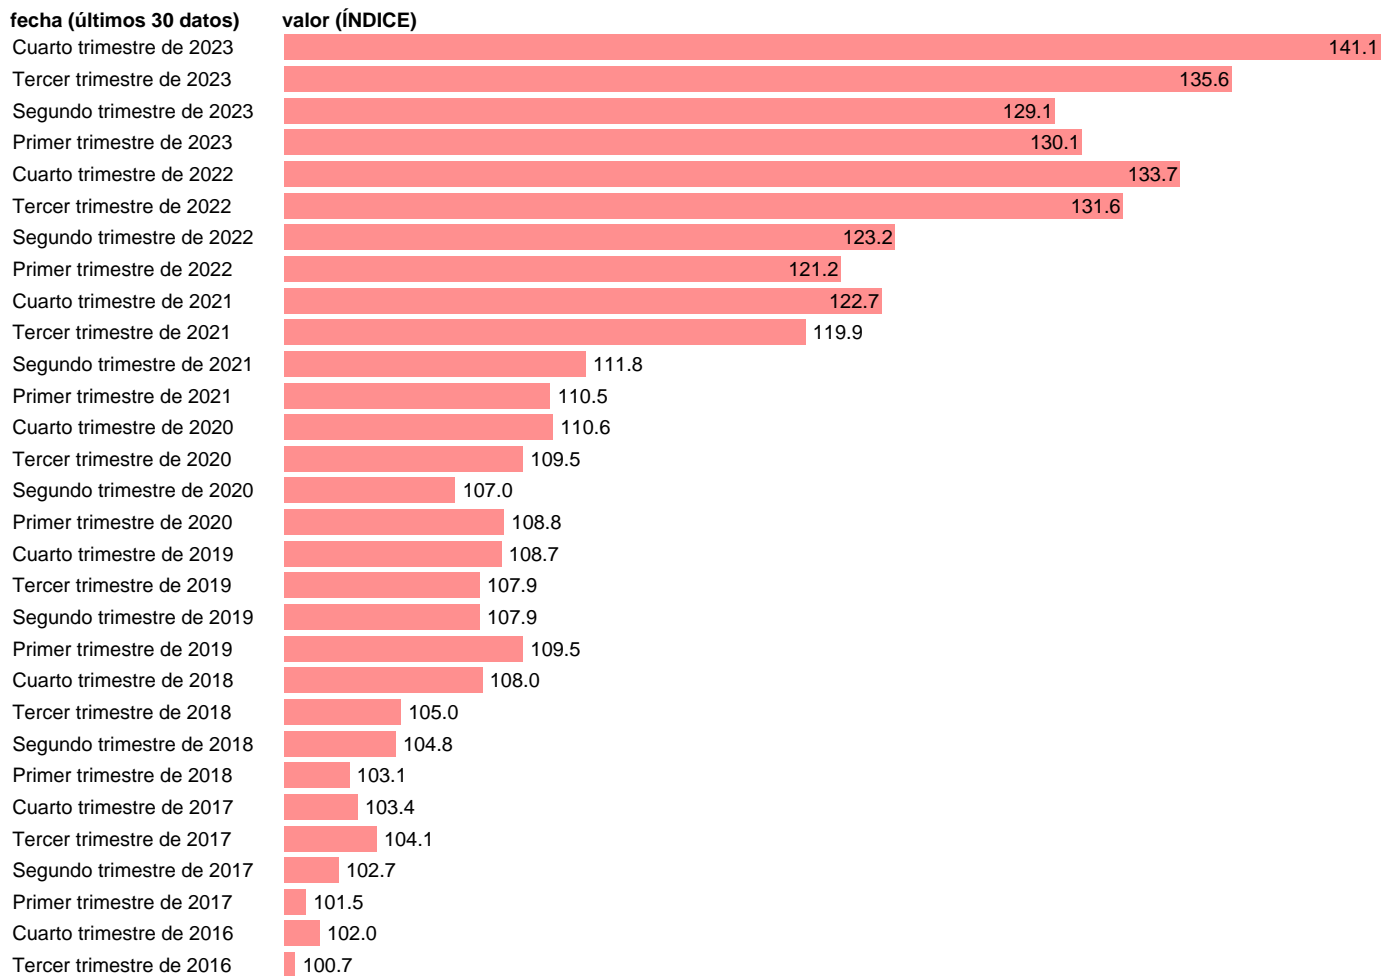

Notas: **Contabilidad Nacional Trimestral (www.ine.es/dyngs/IOE/es/operacion.htm?numinv=30024).**

Fuente: **INE Y ELABORACIÓN PROPIA.**

Frecuencia: **Trimestral.**

Unidades: **ÍNDICE.**

Datos disponibles desde **Primer trimestre de 1995** hasta **Cuarto trimestre de 2023**.

Valor más alto alcanzado en Cuarto trimestre de 2023: **141.1**.

Valor más bajo alcanzado en Primer trimestre de 1995: **68.3**.

[Pulse aquí](#) para acceder a los datos completos actualizados y a la representación gráfica estadística.