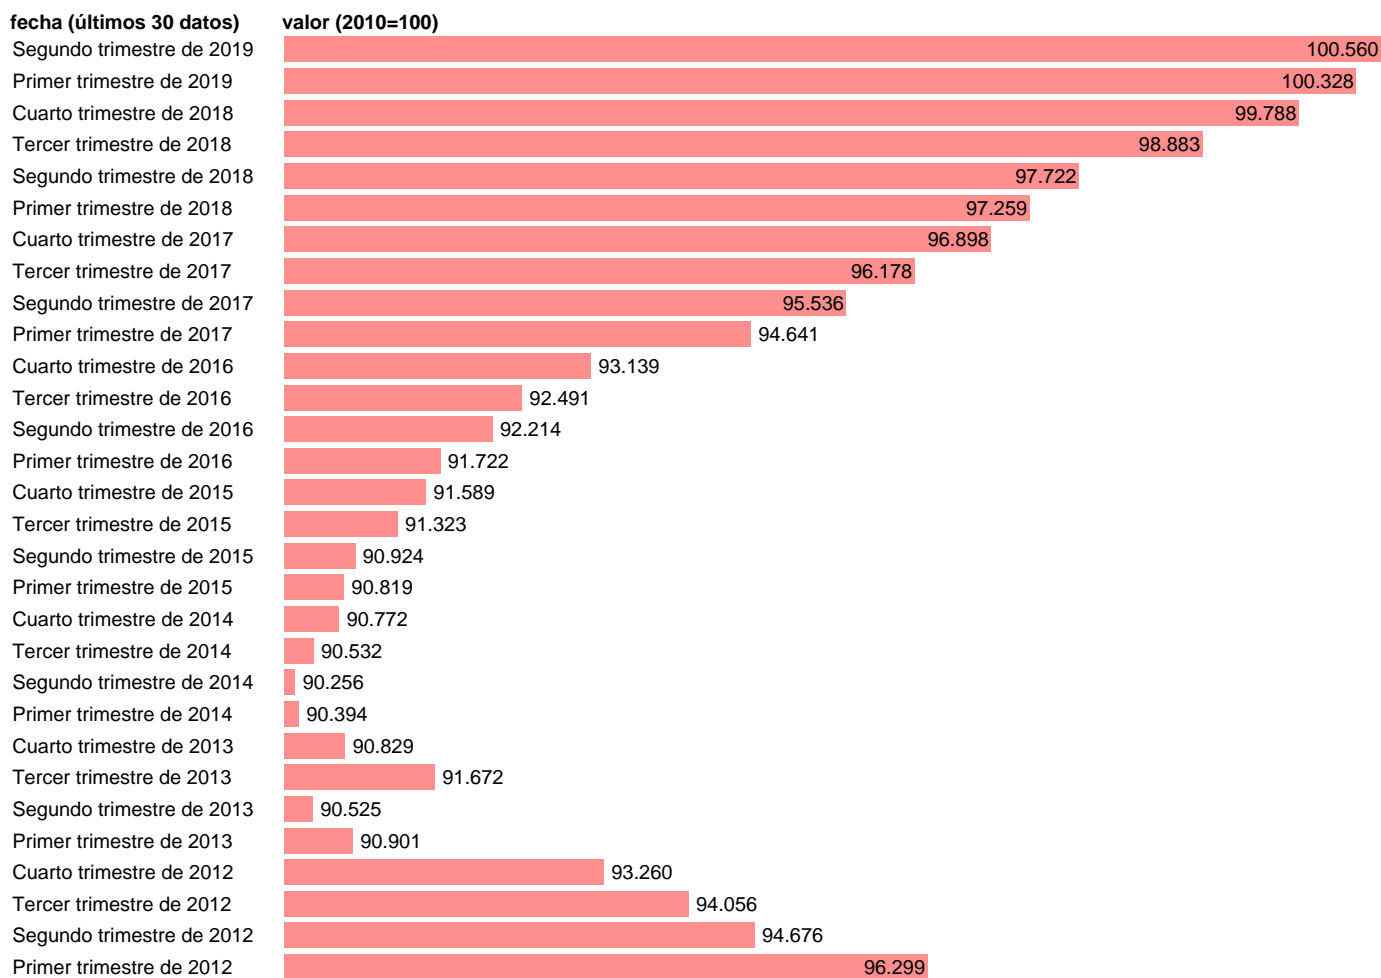

DEFLACTOR FBCF CONSTRUCCIÓN (DATOS CORREGIDOS)

Estadística: [DEFLACTOR FBCF CONSTRUCCIÓN \(DATOS CORREGIDOS\)](#)

Enlace permanente (Permalink): <https://tematicas.org/M1/9ajc7110d/>

Notas: **ACTUALIZA: SGACPE (ÁREA DE PRECIOS)**

Fuente: **INE Y NUESTROS CÁLCULOS.**

Frecuencia: **Trimestral.**

Unidades: **2010=100.**

Datos disponibles desde **Primer trimestre de 1995** hasta **Segundo trimestre de 2019.**

Valor más alto alcanzado en Tercer trimestre de 2008: **106.698.**

Valor más bajo alcanzado en Primer trimestre de 1995: **59.254.**

[Pulse aquí](#) para acceder a los datos completos actualizados y a la representación gráfica estadística.