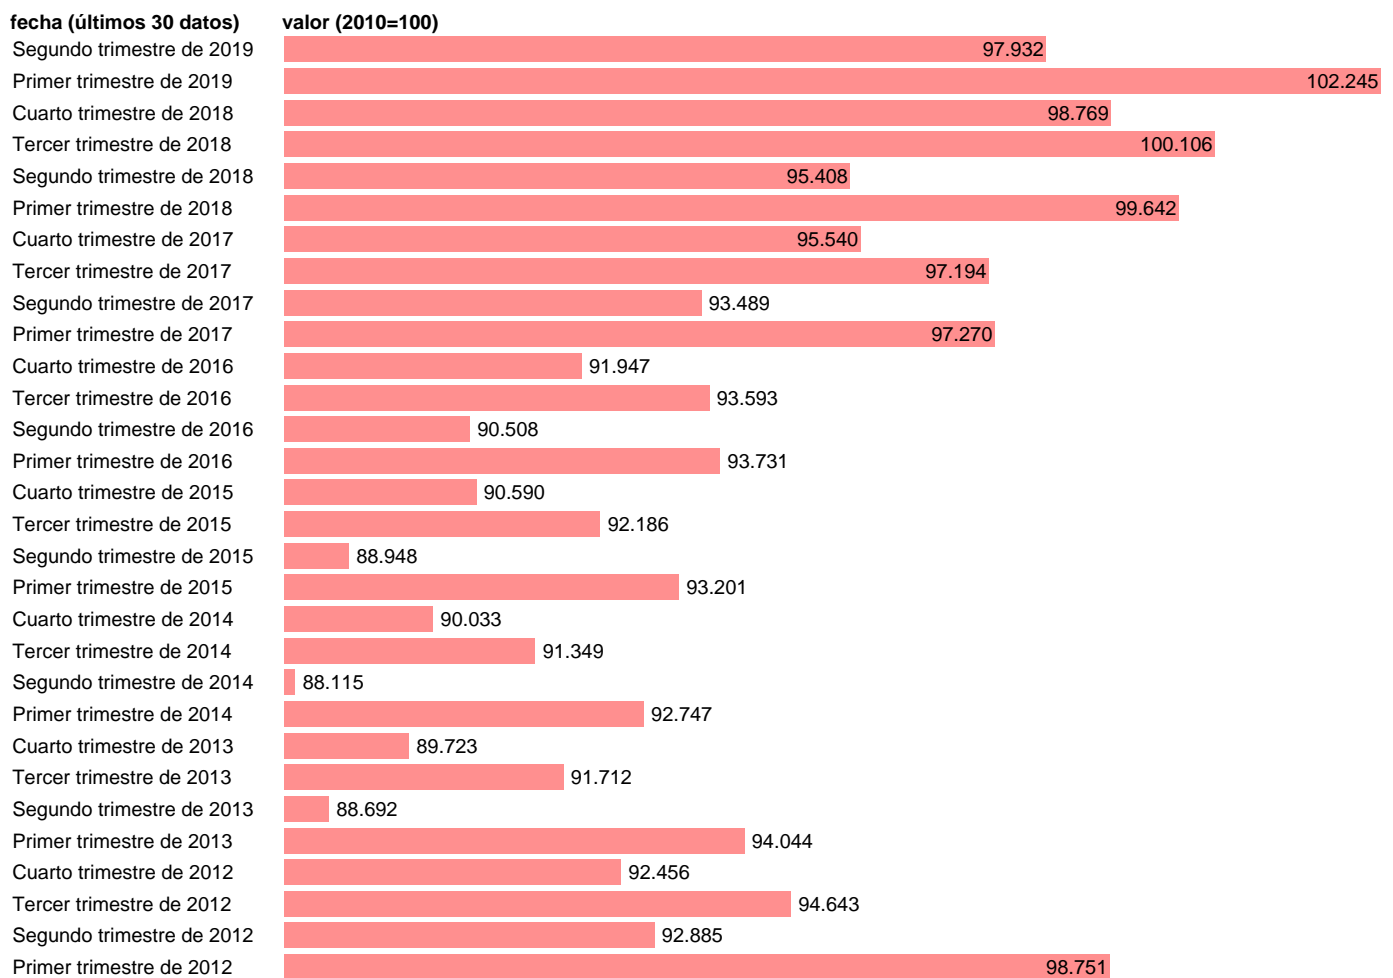

## DEFLACTOR FBCF CONSTRUCCIÓN (DATOS BRUTOS)

Estadística: [DEFLACTOR FBCF CONSTRUCCIÓN \(DATOS BRUTOS\)](#)

Enlace permanente (Permalink): <https://tematicas.org/M1/9ajc7110t/>

Notas: **ACTUALIZA: SGACPE (ÁREA DE PRECIOS)**

Fuente: **INE Y NUESTROS CÁLCULOS.**

Frecuencia: **Trimestral.**

Unidades: **2010=100.**

Datos disponibles desde **Primer trimestre de 1995** hasta **Segundo trimestre de 2019.**

Valor más alto alcanzado en Tercer trimestre de 2008: **108.312.**

Valor más bajo alcanzado en Segundo trimestre de 1995: **58.382.**

[Pulse aquí](#) para acceder a los datos completos actualizados y a la representación gráfica estadística.