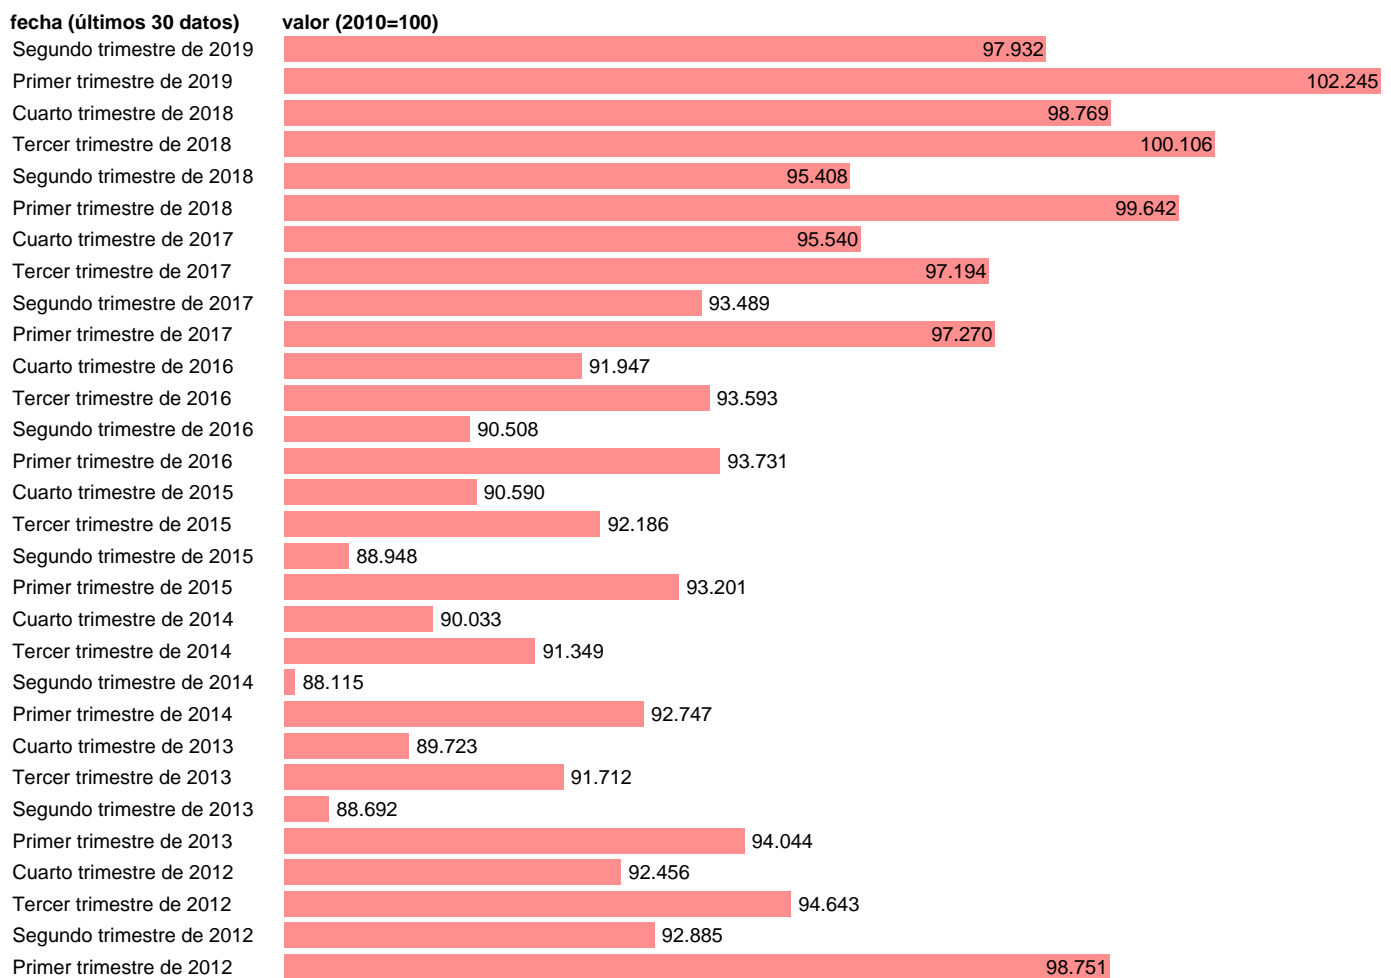

DEFLACTOR FBCF CONSTRUCCIÓN (DATOS BRUTOS)

Estadística: [DEFLACTOR FBCF CONSTRUCCIÓN \(DATOS BRUTOS\)](#)

Enlace permanente (Permalink): <https://tematicas.org/M1/90jc7110t/>

Notas: **ACTUALIZA: SGACPE (ÁREA DE PRECIOS)**

Fuente: **INE Y NUESTROS CÁLCULOS.**

Frecuencia: **Trimestral.**

Unidades: **2010=100.**

Datos disponibles desde **Primer trimestre de 1995** hasta **Segundo trimestre de 2019.**

Valor más alto alcanzado en Tercer trimestre de 2008: **108.312.**

Valor más bajo alcanzado en Segundo trimestre de 1995: **58.382.**

[Pulse aquí](#) para acceder a los datos completos actualizados y a la representación gráfica estadística.