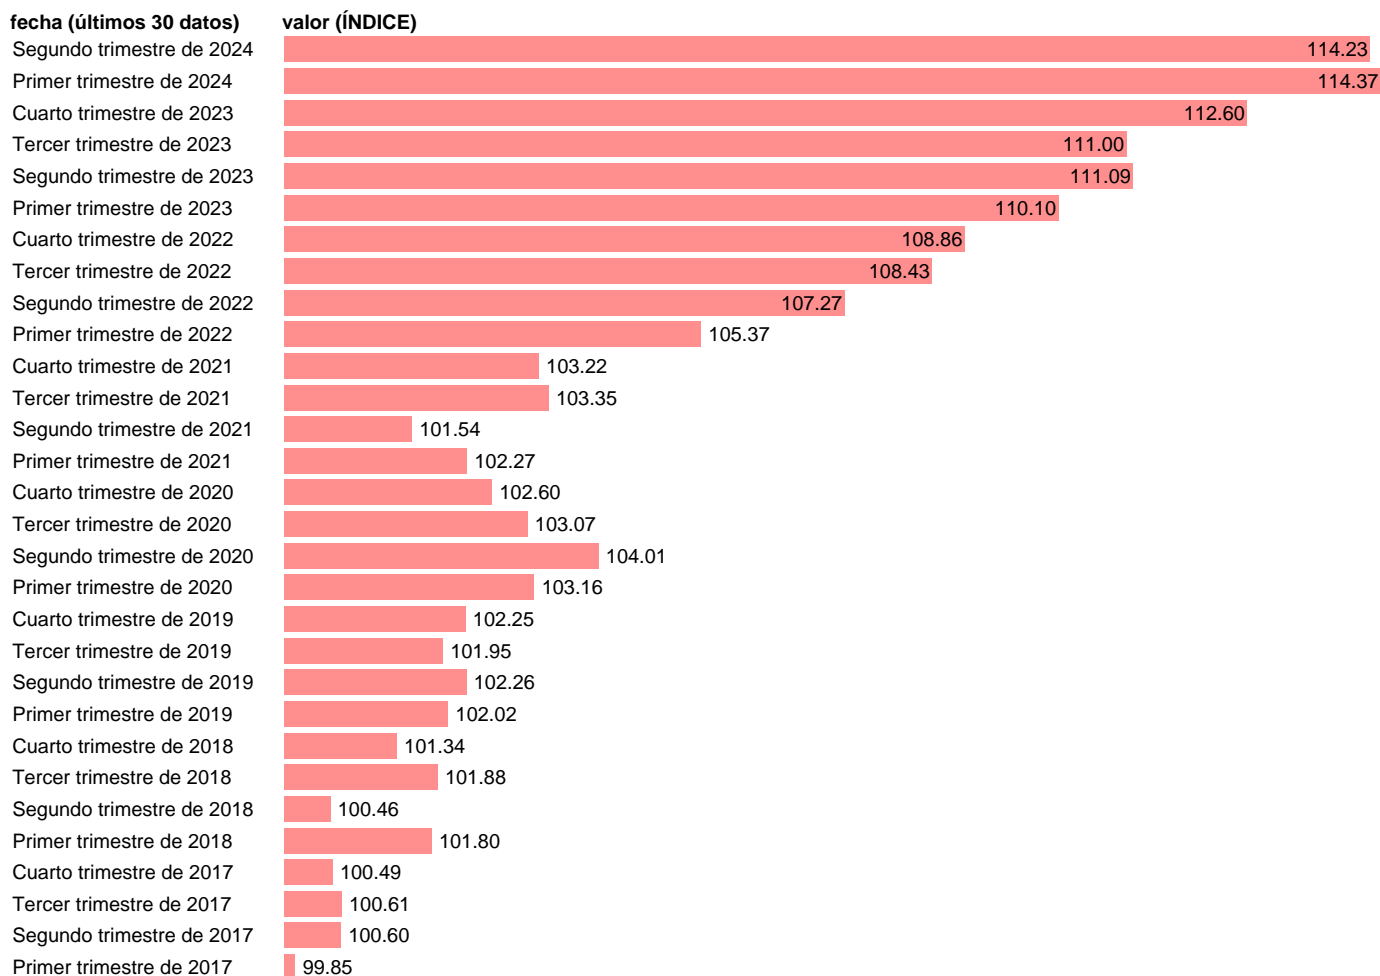

DEFLACTOR. EXPORTACION. SERVICIOS NO TURISTICOS. CVEC

Estadística: [DEFLACTOR. EXPORTACION. SERVICIOS NO TURISTICOS. CVEC](#)

Enlace permanente (Permalink): <https://tematicas.org/M1/9akc7422d/>

Notas: **Contabilidad Nacional Trimestral (www.ine.es/dyngs/IOE/es/operacion.htm?numinv=30024).**

Fuente: **INE Y ELABORACION PROPIA.**

Frecuencia: **Trimestral.**

Unidades: **ÍNDICE.**

Datos disponibles desde **Primer trimestre de 1995** hasta **Segundo trimestre de 2024.**

Valor más alto alcanzado en Primer trimestre de 2024: **114.37.**

Valor más bajo alcanzado en Primer trimestre de 1995: **63.42.**

[Pulse aquí](#) para acceder a los datos completos actualizados y a la representación gráfica estadística.