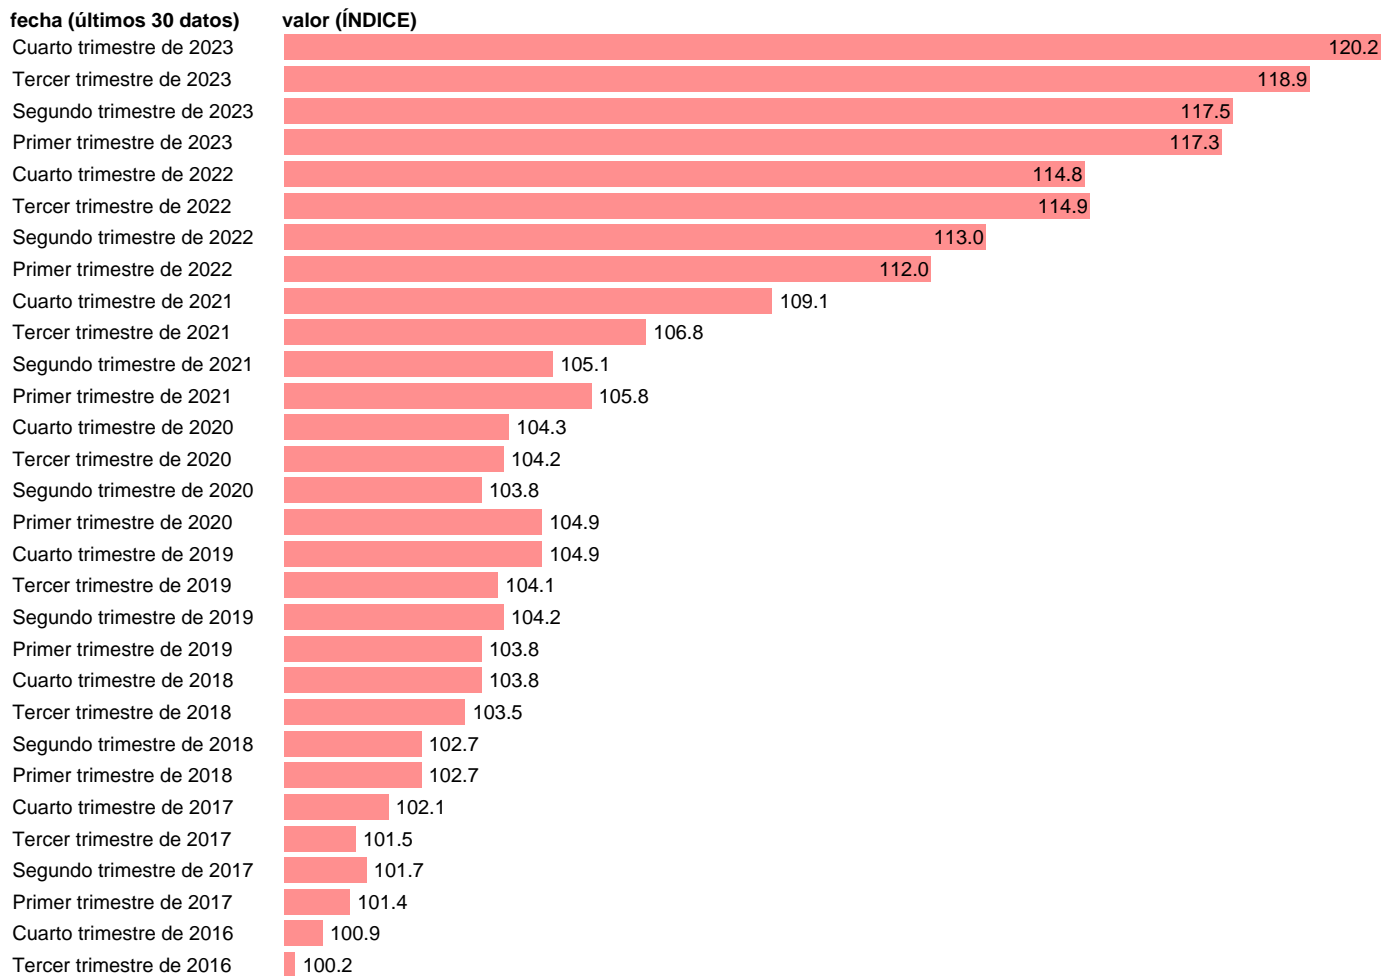

## DEFLACTOR. CONSUMO. HOGARES E ISFLSH. CVEC

Estadística: [DEFLACTOR. CONSUMO. HOGARES E ISFLSH. CVEC](#)

Enlace permanente (Permalink): <https://tematicas.org/M1/997010d/>

Notas: **Contabilidad Nacional Trimestral (www.ine.es/dyngs/IOE/es/operacion.htm?numinv=30024).**

Fuente: **INE Y ELABORACIÓN PROPIA.**

Frecuencia: **Trimestral.**

Unidades: **ÍNDICE.**

Datos disponibles desde **Primer trimestre de 1995** hasta **Cuarto trimestre de 2023**.

Valor más alto alcanzado en Cuarto trimestre de 2023: **120.2**.

Valor más bajo alcanzado en Primer trimestre de 1995: **62.5**.

[Pulse aquí](#) para acceder a los datos completos actualizados y a la representación gráfica estadística.