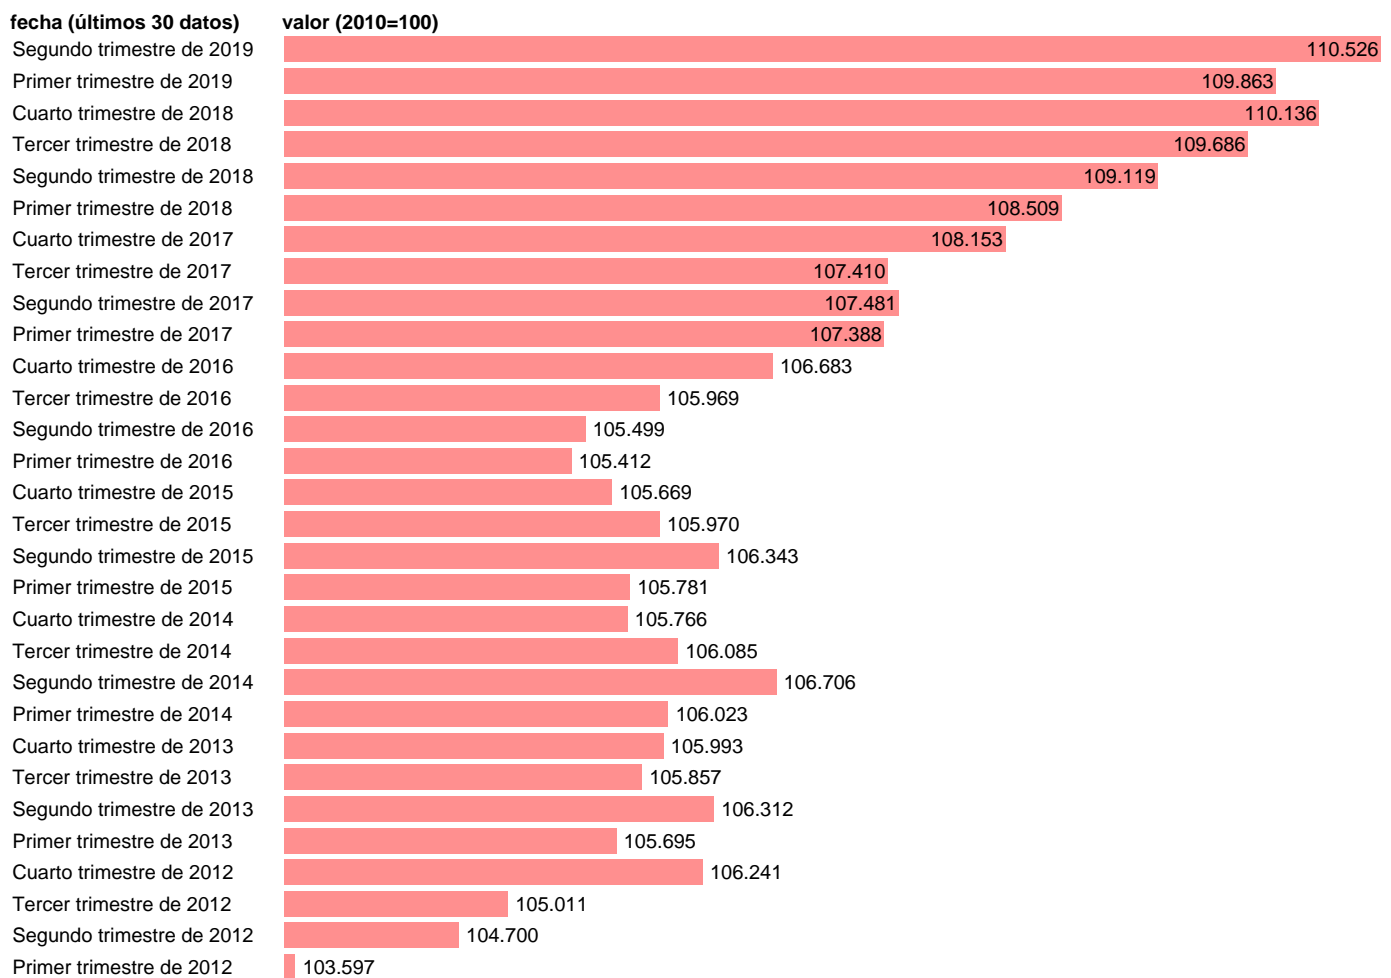

DEFLACTOR DEL CONSUMO PRIVADO (DATOS CORREGIDOS)

Estadística: [DEFLACTOR DEL CONSUMO PRIVADO \(DATOS CORREGIDOS\)](#)

Enlace permanente (Permalink): <https://tematicas.org/M1/9ajc7010d/>

Notas: **ACTUALIZA: SGACPE (ÁREA DE PRECIOS)**

Fuente: **INE Y NUESTROS CÁLCULOS.**

Frecuencia: **Trimestral.**

Unidades: **2010=100.**

Datos disponibles desde **Primer trimestre de 1995** hasta **Segundo trimestre de 2019.**

Valor más alto alcanzado en Segundo trimestre de 2019: **110.526.**

Valor más bajo alcanzado en Primer trimestre de 1995: **65.984.**

[Pulse aquí](#) para acceder a los datos completos actualizados y a la representación gráfica estadística.