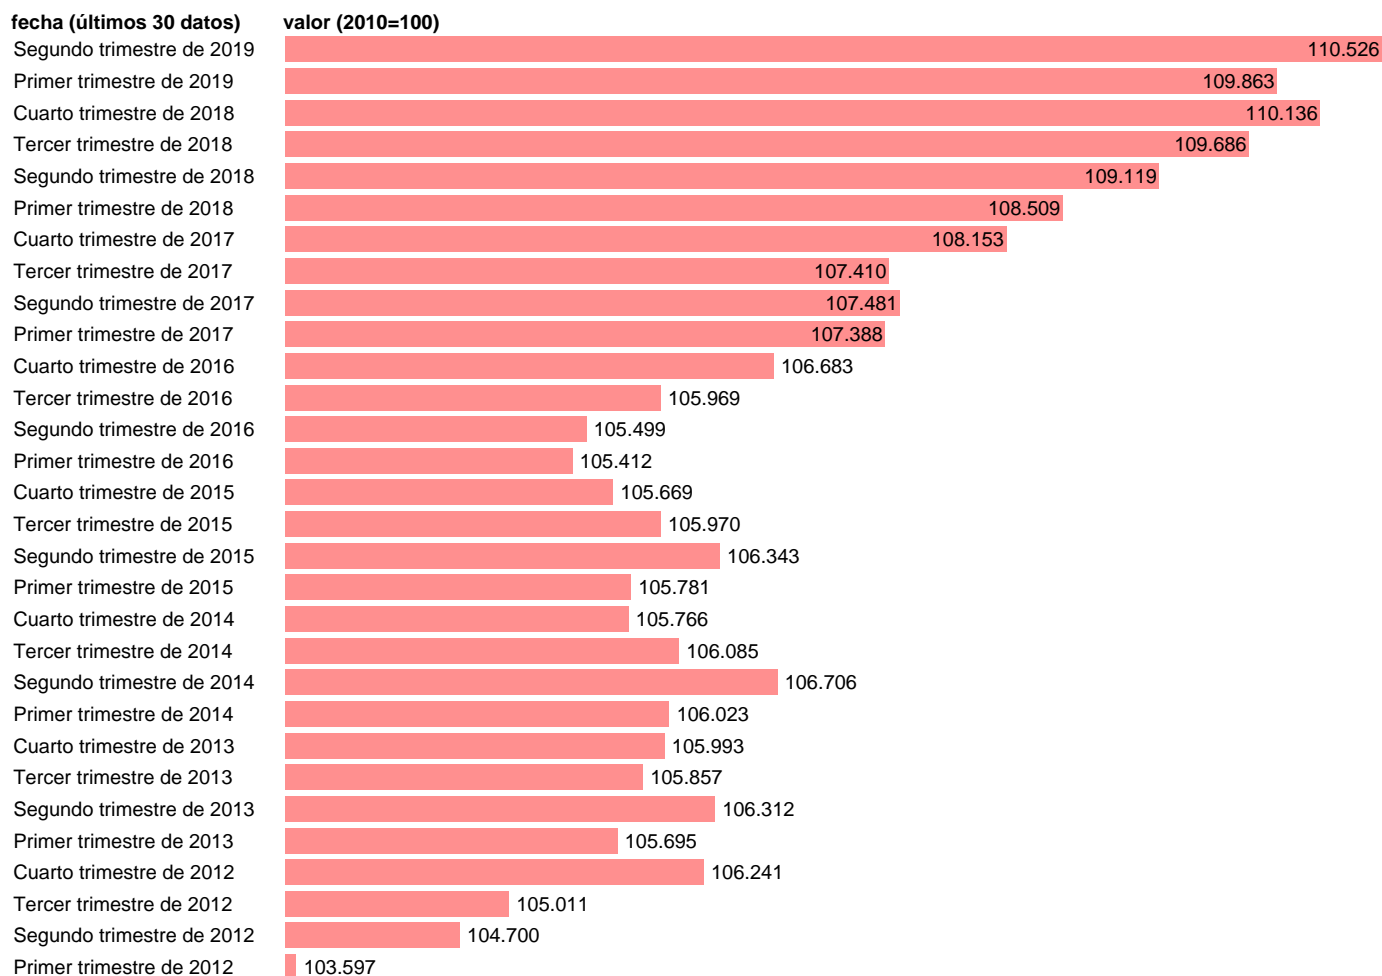

DEFLACTOR DEL CONSUMO PRIVADO (DATOS CORREGIDOS)

Estadística: [DEFLACTOR DEL CONSUMO PRIVADO \(DATOS CORREGIDOS\)](#)

Enlace permanente (Permalink): <https://tematicas.org/M1/90jc7010d/>

Notas: **ACTUALIZA: SGACPE (ÁREA DE PRECIOS)**

Fuente: **INE Y NUESTROS CÁLCULOS.**

Frecuencia: **Trimestral.**

Unidades: **2010=100.**

Datos disponibles desde **Primer trimestre de 1995** hasta **Segundo trimestre de 2019.**

Valor más alto alcanzado en Segundo trimestre de 2019: **110.526.**

Valor más bajo alcanzado en Primer trimestre de 1995: **65.984.**

[Pulse aquí](#) para acceder a los datos completos actualizados y a la representación gráfica estadística.