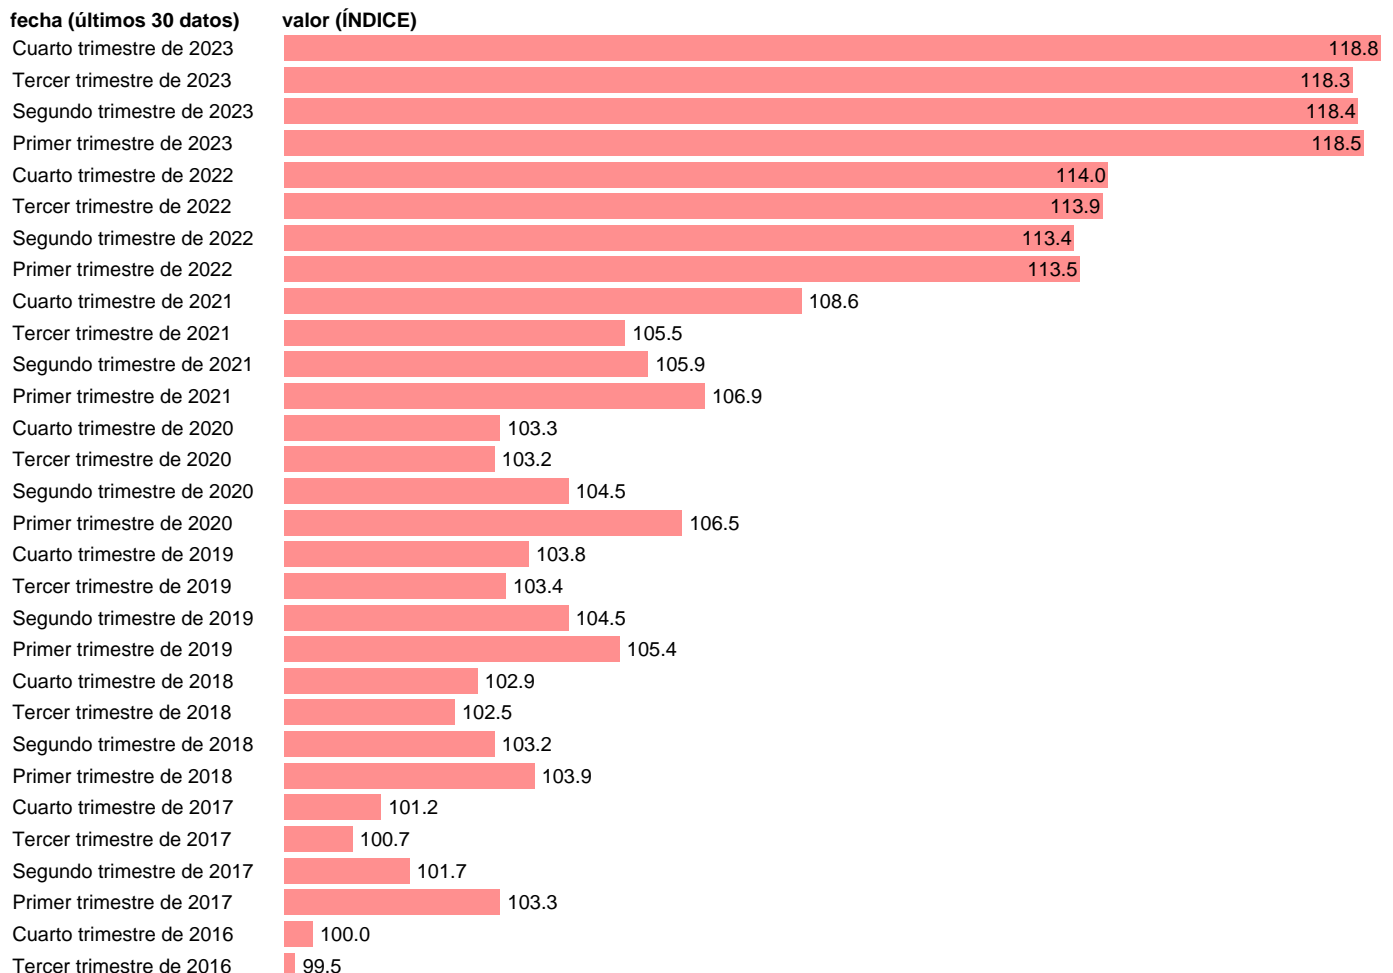

## DEFLACTOR. CONSUMO. HOGARES E ISFLSH

Estadística: [DEFLACTOR. CONSUMO. HOGARES E ISFLSH](#)

Enlace permanente (Permalink): <https://tematicas.org/M1/997010t/>

Notas: **Contabilidad Nacional Trimestral (www.ine.es/dyngs/IOE/es/operacion.htm?numinv=30024).**

Fuente: **INE Y ELABORACIÓN PROPIA.**

Frecuencia: **Trimestral.**

Unidades: **ÍNDICE.**

Datos disponibles desde **Primer trimestre de 1995** hasta **Cuarto trimestre de 2023**.

Valor más alto alcanzado en Cuarto trimestre de 2023: **118.8**.

Valor más bajo alcanzado en Cuarto trimestre de 1995: **62.3**.

[Pulse aquí](#) para acceder a los datos completos actualizados y a la representación gráfica estadística.