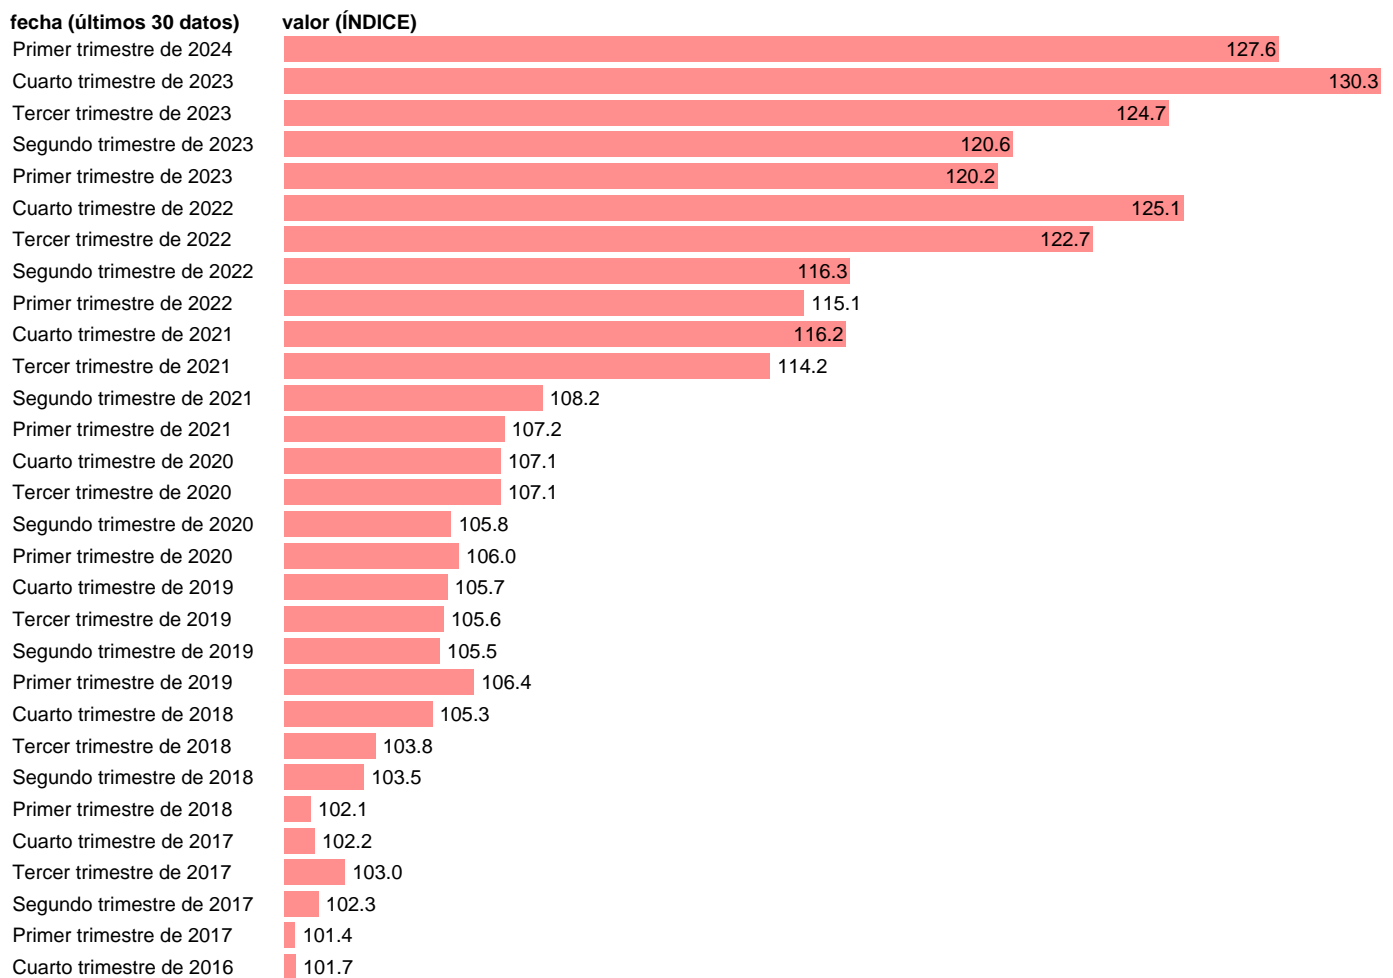

## DEFLACTOR. FORMACION BRUTA CAPITAL. FIJO. CVEC

Estadística: [DEFLACTOR. FORMACION BRUTA CAPITAL. FIJO. CVEC](#)

Enlace permanente (Permalink): <https://tematicas.org/M1/997100d/>

Notas: **Contabilidad Nacional Trimestral (www.ine.es/dyngs/IOE/es/operacion.htm?numinv=30024).**

Fuente: **INE Y ELABORACIÓN PROPIA.**

Frecuencia: **Trimestral.**

Unidades: **ÍNDICE.**

Datos disponibles desde **Primer trimestre de 1995** hasta **Primer trimestre de 2024**.

Valor más alto alcanzado en Cuarto trimestre de 2023: **130.3**.

Valor más bajo alcanzado en Primer trimestre de 1995: **70.1**.

[Pulse aquí](#) para acceder a los datos completos actualizados y a la representación gráfica estadística.