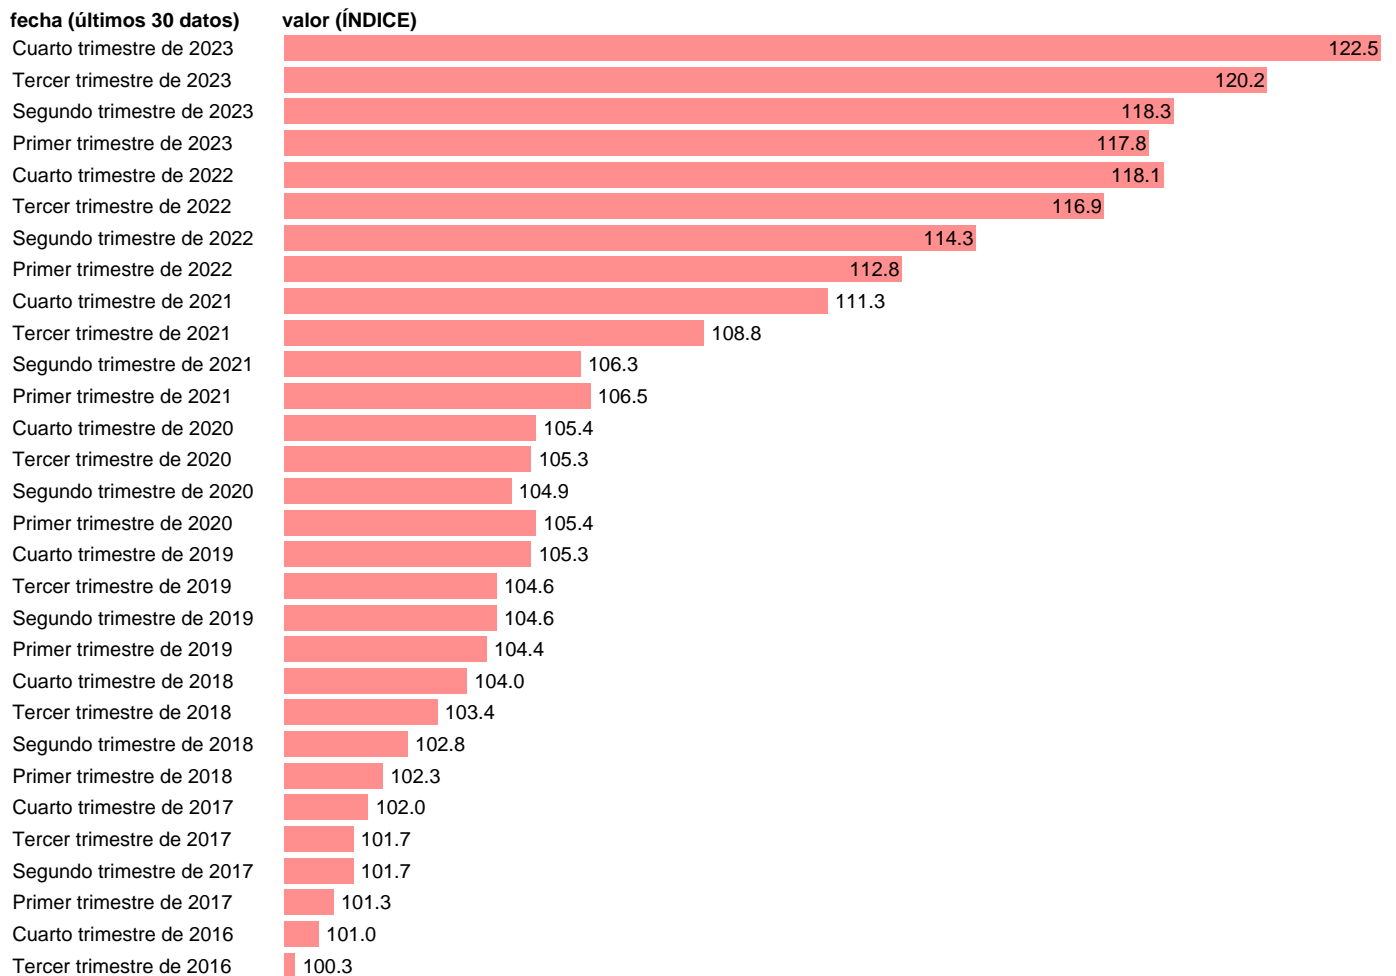

DEFLACTOR. DEMANDA NACIONAL. CVEC

Estadística: [DEFLACTOR. DEMANDA NACIONAL. CVEC](#)

Enlace permanente (Permalink): <https://tematicas.org/M1/997300d/>

Notas: **Contabilidad Nacional Trimestral (www.ine.es/dyngs/IOE/es/operacion.htm?numinv=30024).**

Fuente: **INE Y ELABORACIÓN PROPIA.**

Frecuencia: **Trimestral.**

Unidades: **ÍNDICE.**

Datos disponibles desde **Primer trimestre de 1995** hasta **Cuarto trimestre de 2023**.

Valor más alto alcanzado en Cuarto trimestre de 2023: **122.5**.

Valor más bajo alcanzado en Primer trimestre de 1995: **64.5**.

[Pulse aquí](#) para acceder a los datos completos actualizados y a la representación gráfica estadística.