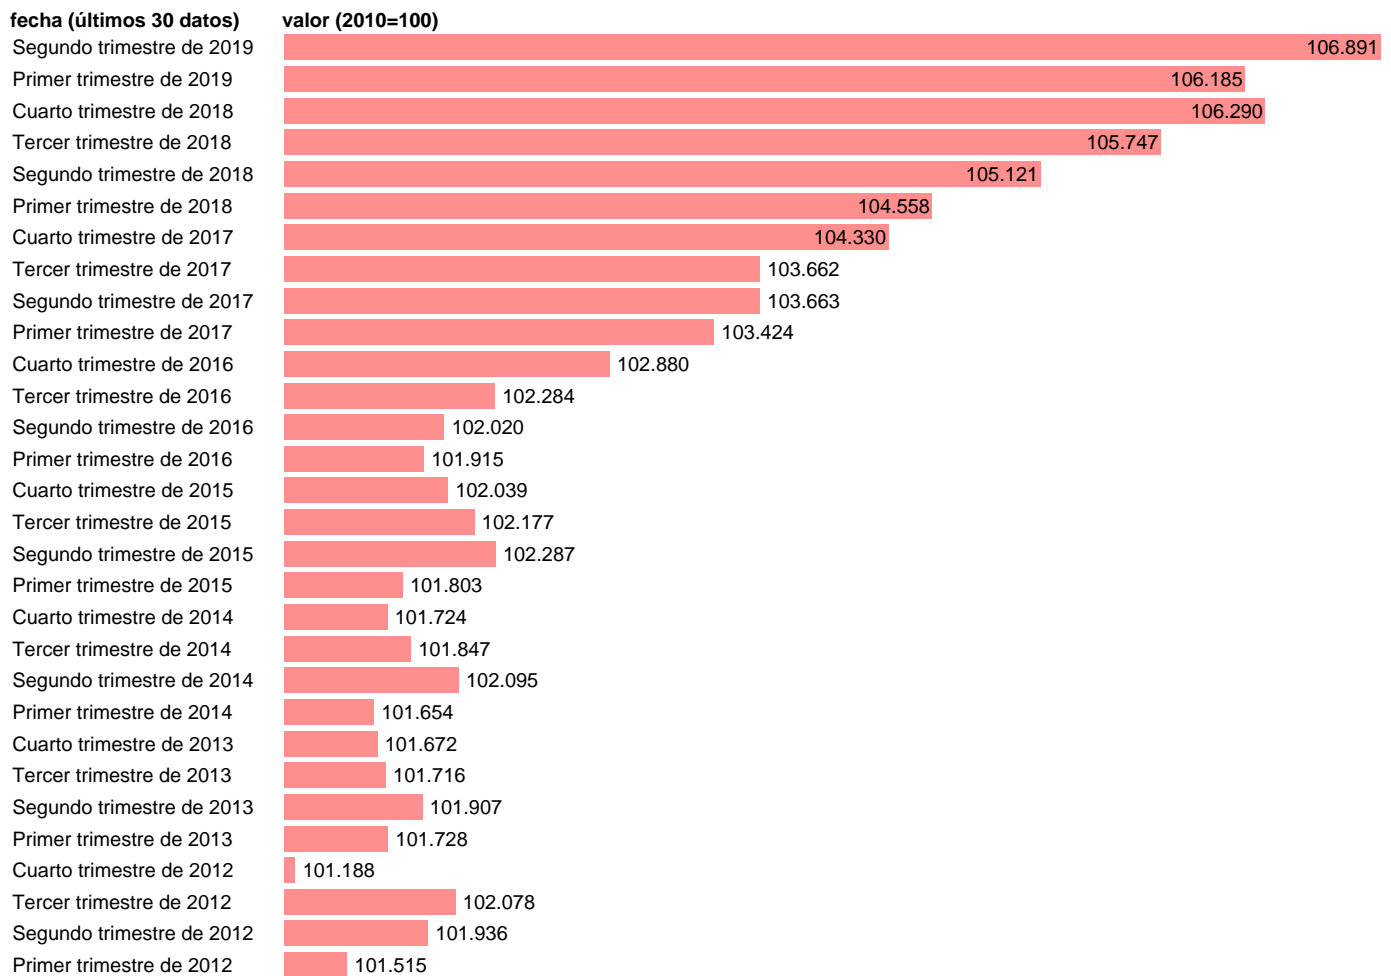

DEFLACTOR DE LA DEMANDA NACIONAL (DATOS CORREGIDOS)

Estadística: [DEFLACTOR DE LA DEMANDA NACIONAL \(DATOS CORREGIDOS\)](#)

Enlace permanente (Permalink): <https://tematicas.org/M1/9ajc7300d/>

Notas: **ACTUALIZA: SGACPE (ÁREA DE PRECIOS)**

Fuente: **INE Y NUESTROS CÁLCULOS.**

Frecuencia: **Trimestral.**

Unidades: **2010=100.**

Datos disponibles desde **Primer trimestre de 1995** hasta **Segundo trimestre de 2019.**

Valor más alto alcanzado en Segundo trimestre de 2019: **106.891.**

Valor más bajo alcanzado en Primer trimestre de 1995: **65.532.**

[Pulse aquí](#) para acceder a los datos completos actualizados y a la representación gráfica estadística.