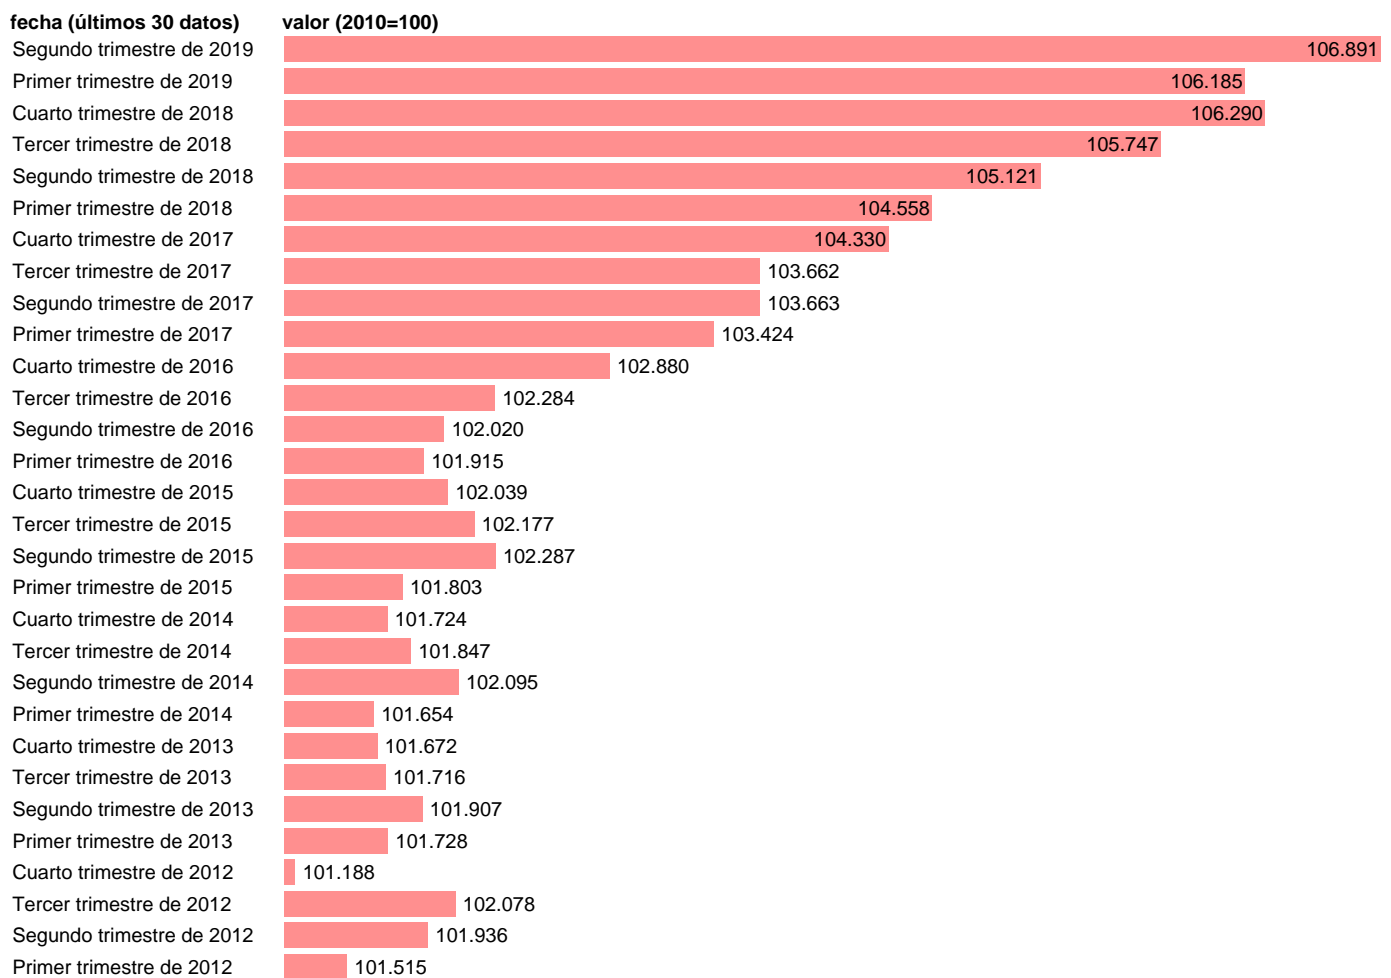

DEFLACTOR DE LA DEMANDA NACIONAL (DATOS CORREGIDOS)

Estadística: [DEFLACTOR DE LA DEMANDA NACIONAL \(DATOS CORREGIDOS\)](#)

Enlace permanente (Permalink): <https://tematicas.org/M1/90jc7300d/>

Notas: **ACTUALIZA: SGACPE (ÁREA DE PRECIOS)**

Fuente: **INE Y NUESTROS CÁLCULOS.**

Frecuencia: **Trimestral.**

Unidades: **2010=100.**

Datos disponibles desde **Primer trimestre de 1995** hasta **Segundo trimestre de 2019.**

Valor más alto alcanzado en Segundo trimestre de 2019: **106.891.**

Valor más bajo alcanzado en Primer trimestre de 1995: **65.532.**

[Pulse aquí](#) para acceder a los datos completos actualizados y a la representación gráfica estadística.