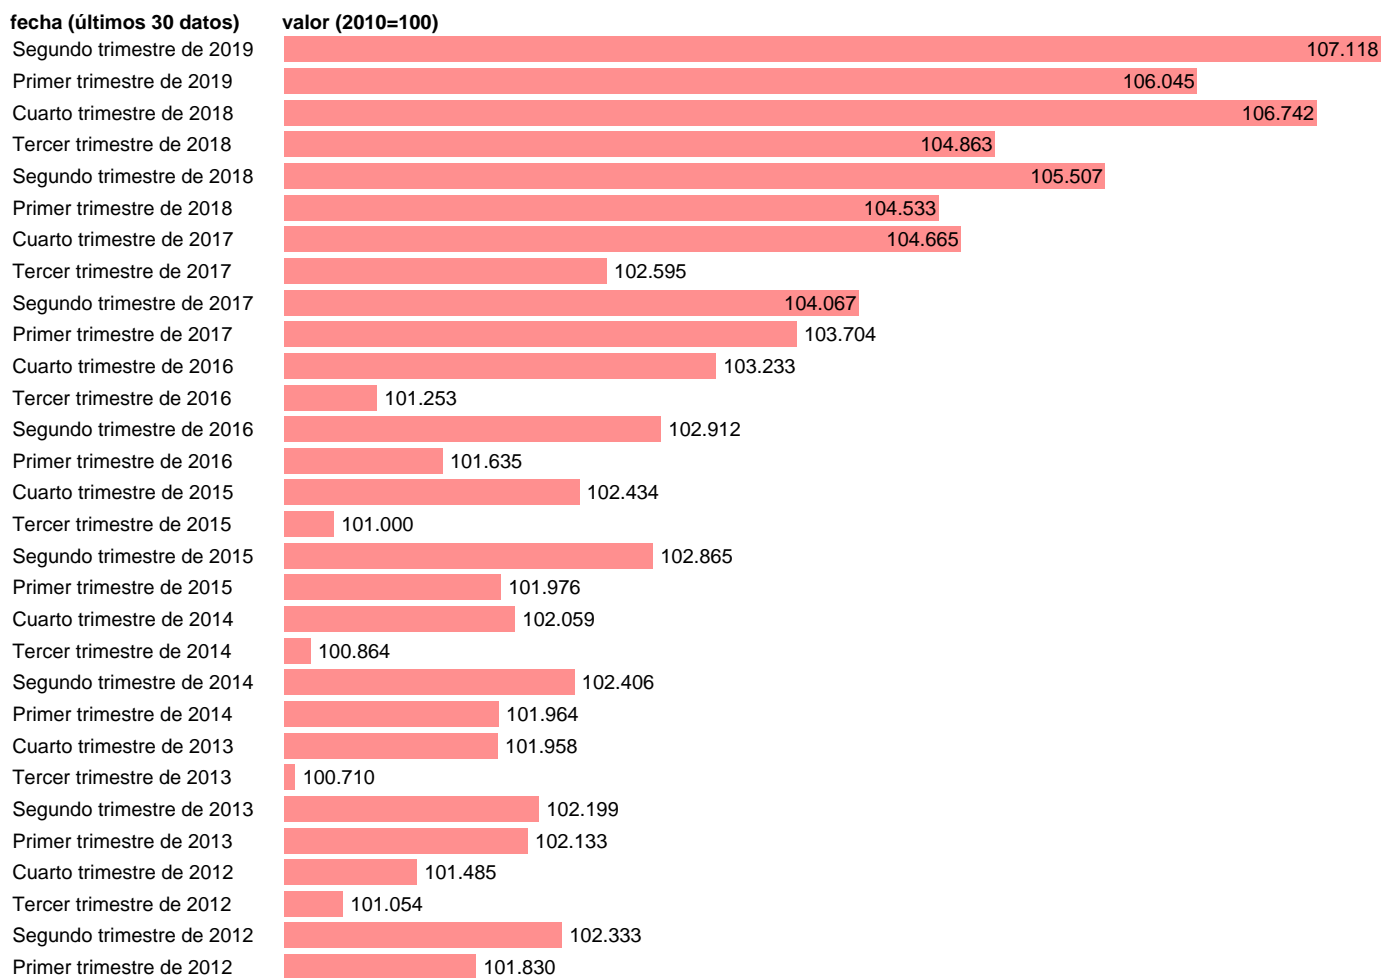

DEFLACTOR DE LA DEMANDA NACIONAL (DATOS BRUTOS)

Estadística: [DEFLACTOR DE LA DEMANDA NACIONAL \(DATOS BRUTOS\)](#)

Enlace permanente (Permalink): <https://tematicas.org/M1/9ajc7300t/>

Notas: **ACTUALIZA: SGACPE (ÁREA DE PRECIOS)**

Fuente: **INE Y NUESTROS CÁLCULOS.**

Frecuencia: **Trimestral.**

Unidades: **2010=100.**

Datos disponibles desde **Primer trimestre de 1995** hasta **Segundo trimestre de 2019.**

Valor más alto alcanzado en Segundo trimestre de 2019: **107.118.**

Valor más bajo alcanzado en Cuarto trimestre de 1995: **66.05.**

[Pulse aquí](#) para acceder a los datos completos actualizados y a la representación gráfica estadística.