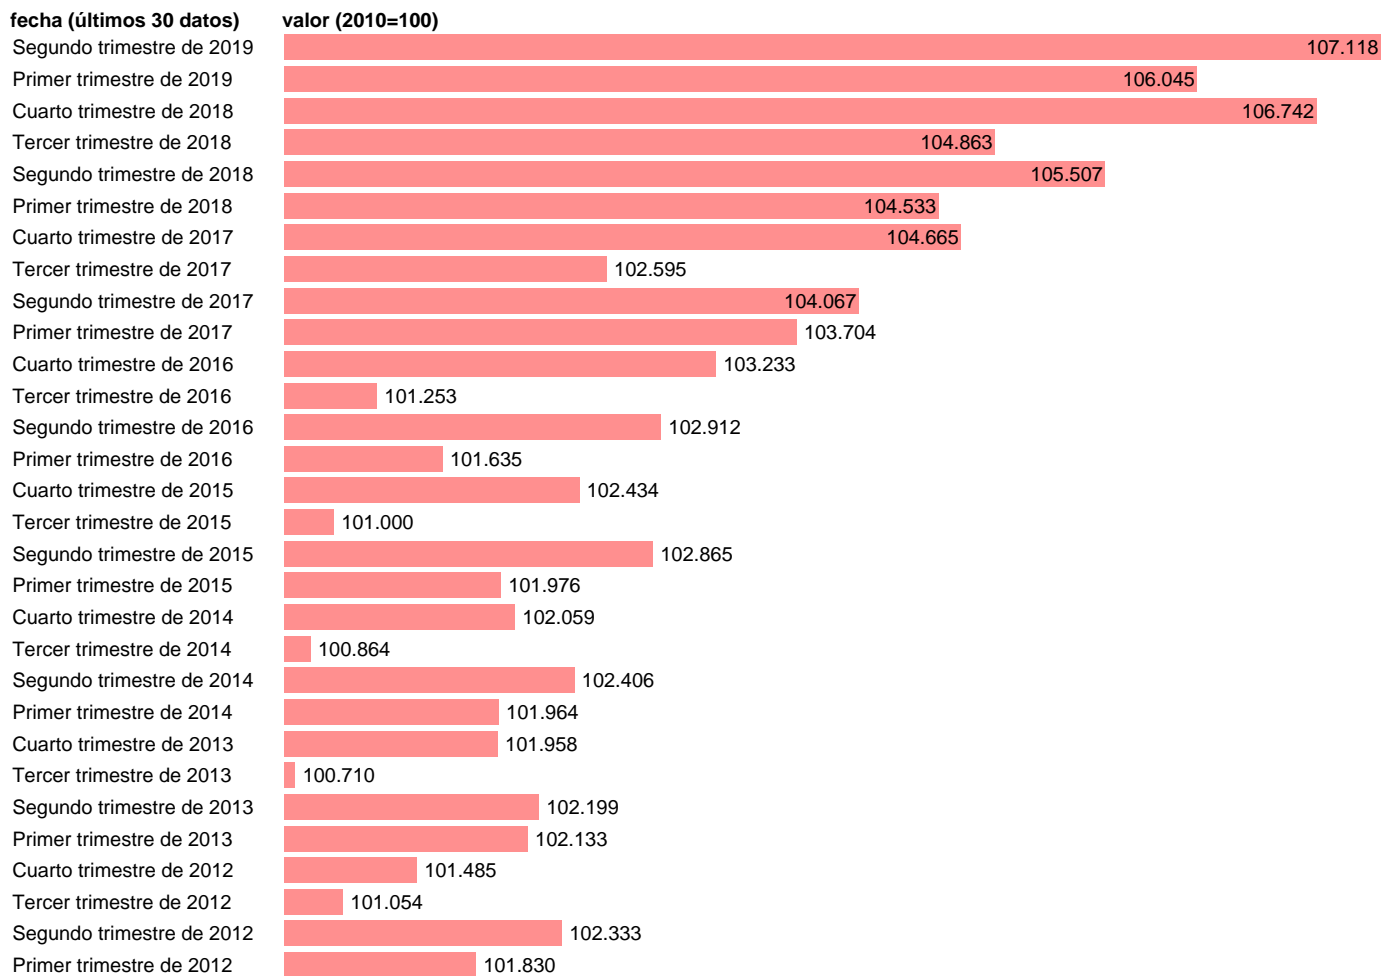

DEFLACTOR DE LA DEMANDA NACIONAL (DATOS BRUTOS)

Estadística: [DEFLACTOR DE LA DEMANDA NACIONAL \(DATOS BRUTOS\)](#)

Enlace permanente (Permalink): <https://tematicas.org/M1/90jc7300t/>

Notas: **ACTUALIZA: SGACPE (ÁREA DE PRECIOS)**

Fuente: **INE Y NUESTROS CÁLCULOS.**

Frecuencia: **Trimestral.**

Unidades: **2010=100.**

Datos disponibles desde **Primer trimestre de 1995** hasta **Segundo trimestre de 2019.**

Valor más alto alcanzado en Segundo trimestre de 2019: **107.118.**

Valor más bajo alcanzado en Cuarto trimestre de 1995: **66.05.**

[Pulse aquí](#) para acceder a los datos completos actualizados y a la representación gráfica estadística.