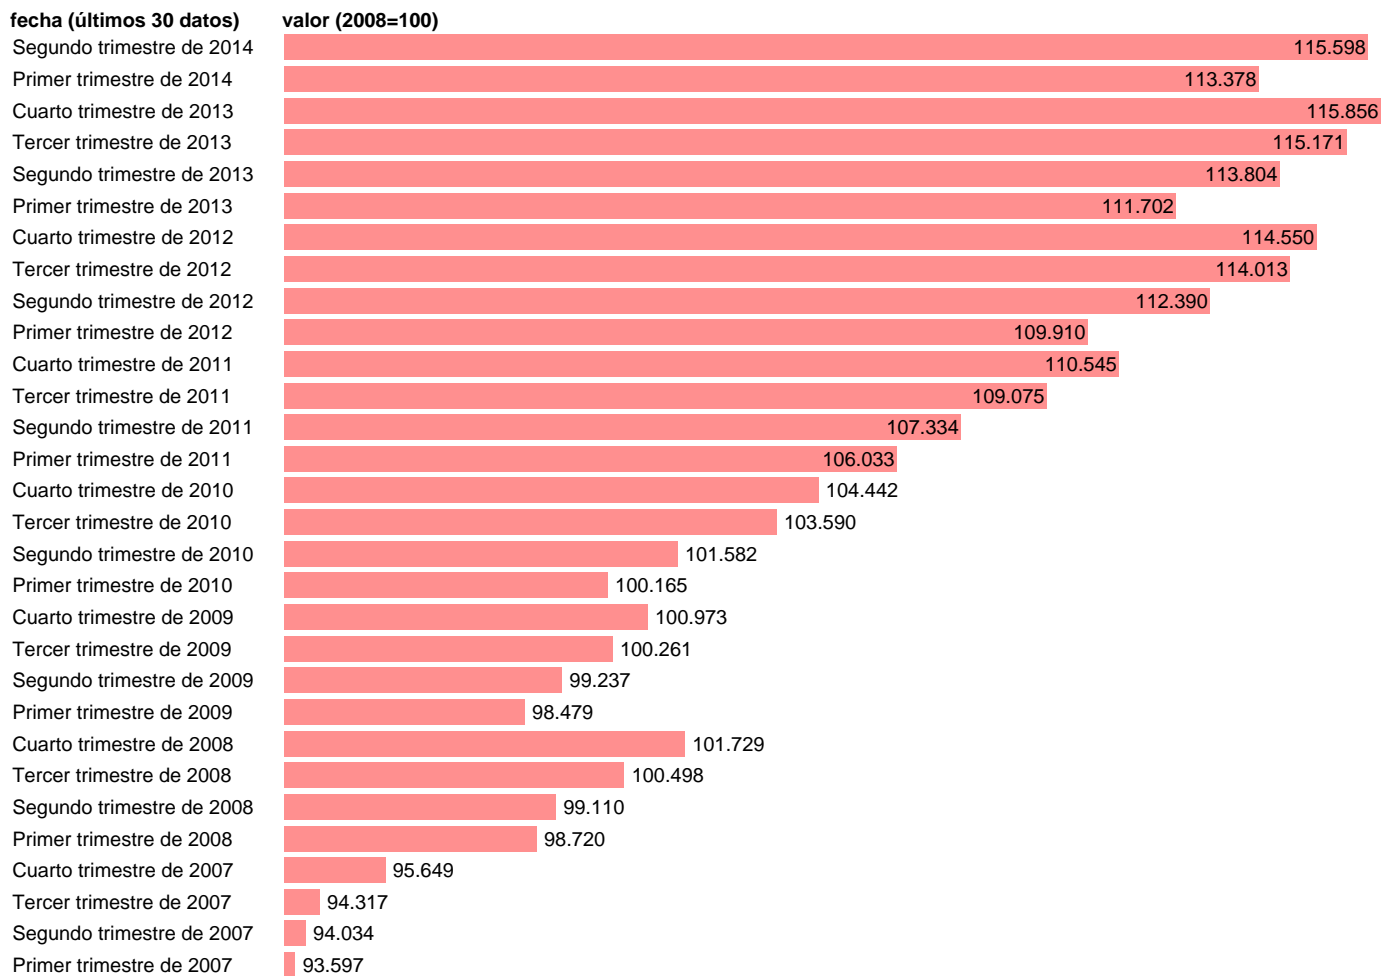

DEFLACTOR DE IMPORTACIONES SERVICIOS TOTALES (DATOS CORREGIDOS)

Estadística: [DEFLACTOR DE IMPORTACIONES SERVICIOS TOTALES \(DATOS CORREGIDOS\)](#)

Enlace permanente (Permalink): <https://tematicas.org/M1/90hc7520d/>

Notas: **ACTUALIZA: SGACPE (ÁREA DE PRECIOS)**

Fuente: **INE Y CÁLCULOS NUESTROS.**

Frecuencia: **Trimestral.**

Unidades: **2008=100.**

Datos disponibles desde **Primer trimestre de 2000** hasta **Segundo trimestre de 2014.**

Valor más alto alcanzado en Cuarto trimestre de 2013: **115.856.**

Valor más bajo alcanzado en Primer trimestre de 2000: **80.408.**

[Pulse aquí](#) para acceder a los datos completos actualizados y a la representación gráfica estadística.