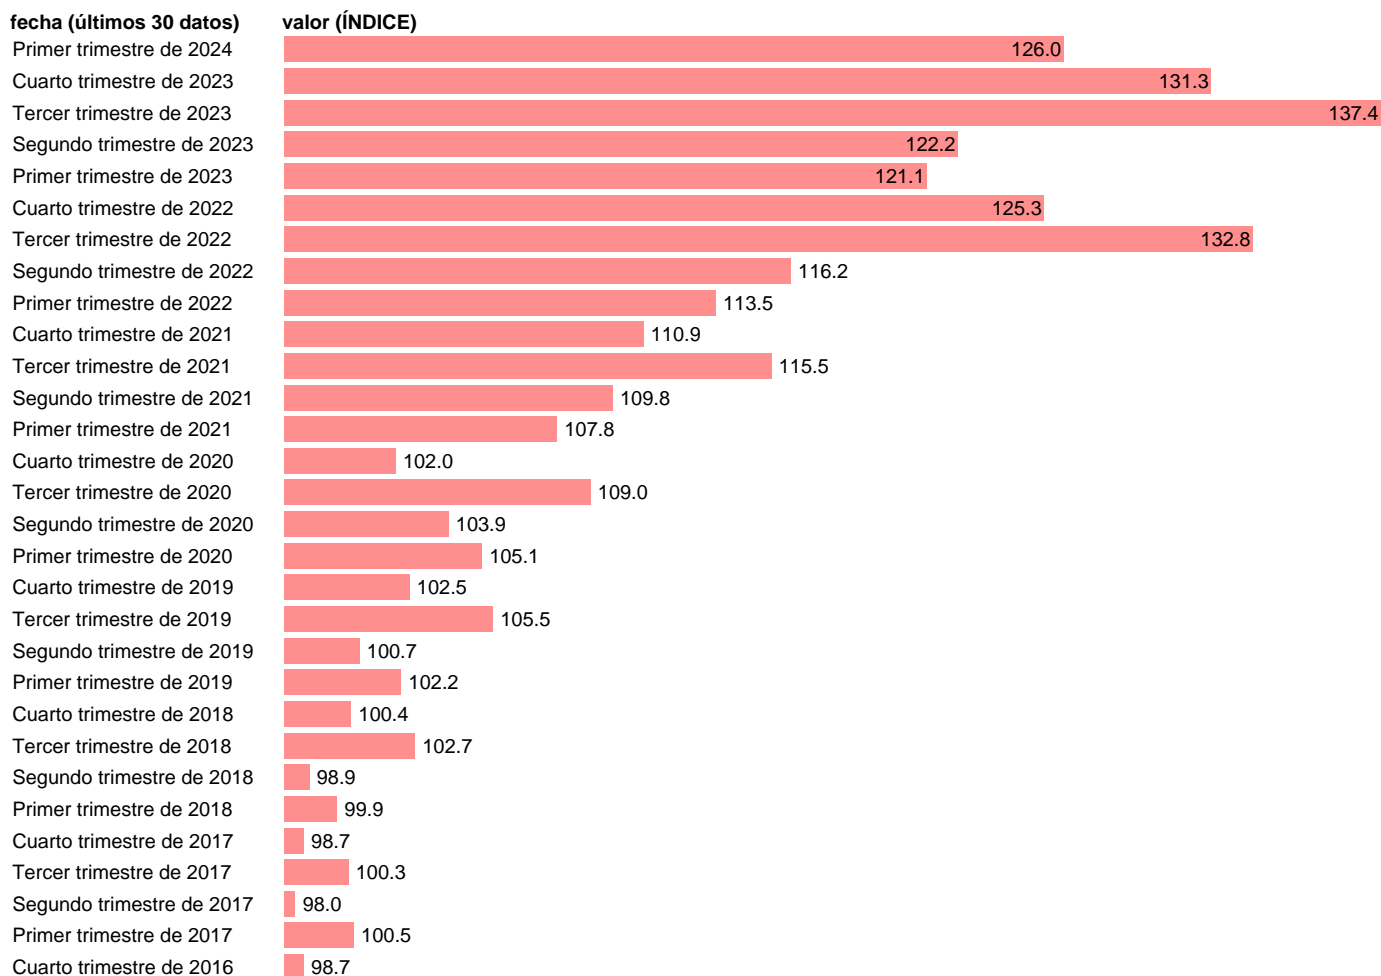

DEFLACTOR. IMPORTACION. SERVICIOS NO TURISTICOS. CVEC

Estadística: [DEFLACTOR. IMPORTACION. SERVICIOS NO TURISTICOS. CVEC](#)

Enlace permanente (Permalink): <https://tematicas.org/M1/997522d/>

Notas: **Contabilidad Nacional Trimestral (www.ine.es/dyngs/IOE/es/operacion.htm?numinv=30024).**

Fuente: **INE Y ELABORACIÓN PROPIA.**

Frecuencia: **Trimestral.**

Unidades: **ÍNDICE.**

Datos disponibles desde **Primer trimestre de 1995** hasta **Primer trimestre de 2024**.

Valor más alto alcanzado en Tercer trimestre de 2023: **137.4**.

Valor más bajo alcanzado en Tercer trimestre de 1996: **65.5**.

[Pulse aquí](#) para acceder a los datos completos actualizados y a la representación gráfica estadística.