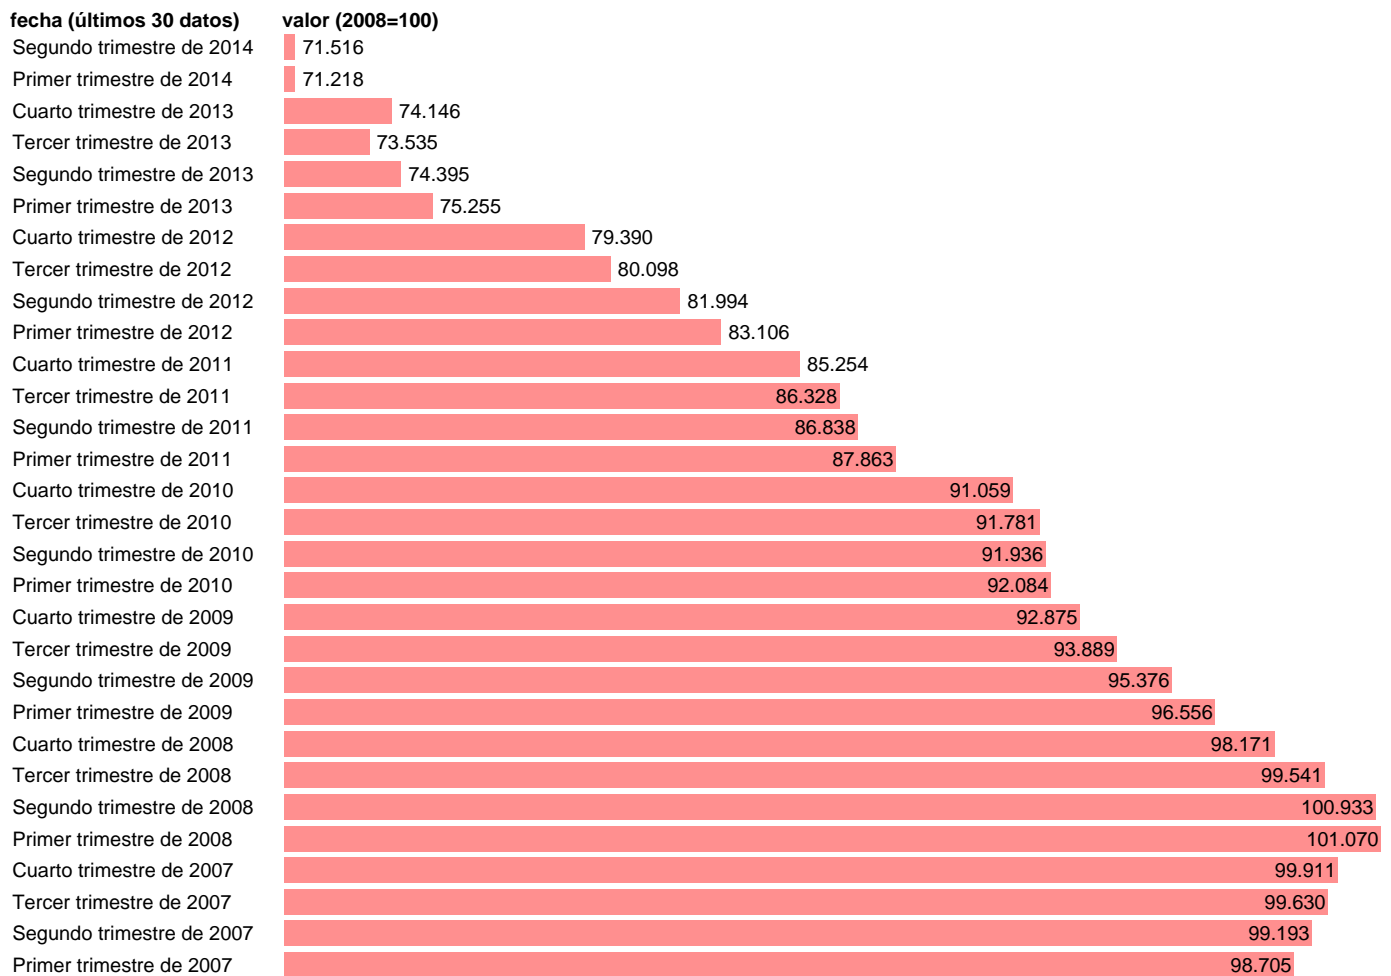

## DEFLACTOR DE FBCF EN VIVIENDA (DATOS CORREGIDOS)

Estadística: [DEFLACTOR DE FBCF EN VIVIENDA \(DATOS CORREGIDOS\)](#)

Enlace permanente (Permalink): <https://tematicas.org/M1/9ahc7111d/>

Notas: **ACTUALIZA:SGACPE(ÁREA DE PRECIOS)** .

Fuente: **INE Y NUESTROS CÁLCULOS.**

Frecuencia: **Trimestral.**

Unidades: **2008=100.**

Datos disponibles desde **Primer trimestre de 2000** hasta **Segundo trimestre de 2014**.

Valor más alto alcanzado en Primer trimestre de 2008: **101.07**.

Valor más bajo alcanzado en Primer trimestre de 2000: **62.39**.

[Pulse aquí](#) para acceder a los datos completos actualizados y a la representación gráfica estadística.