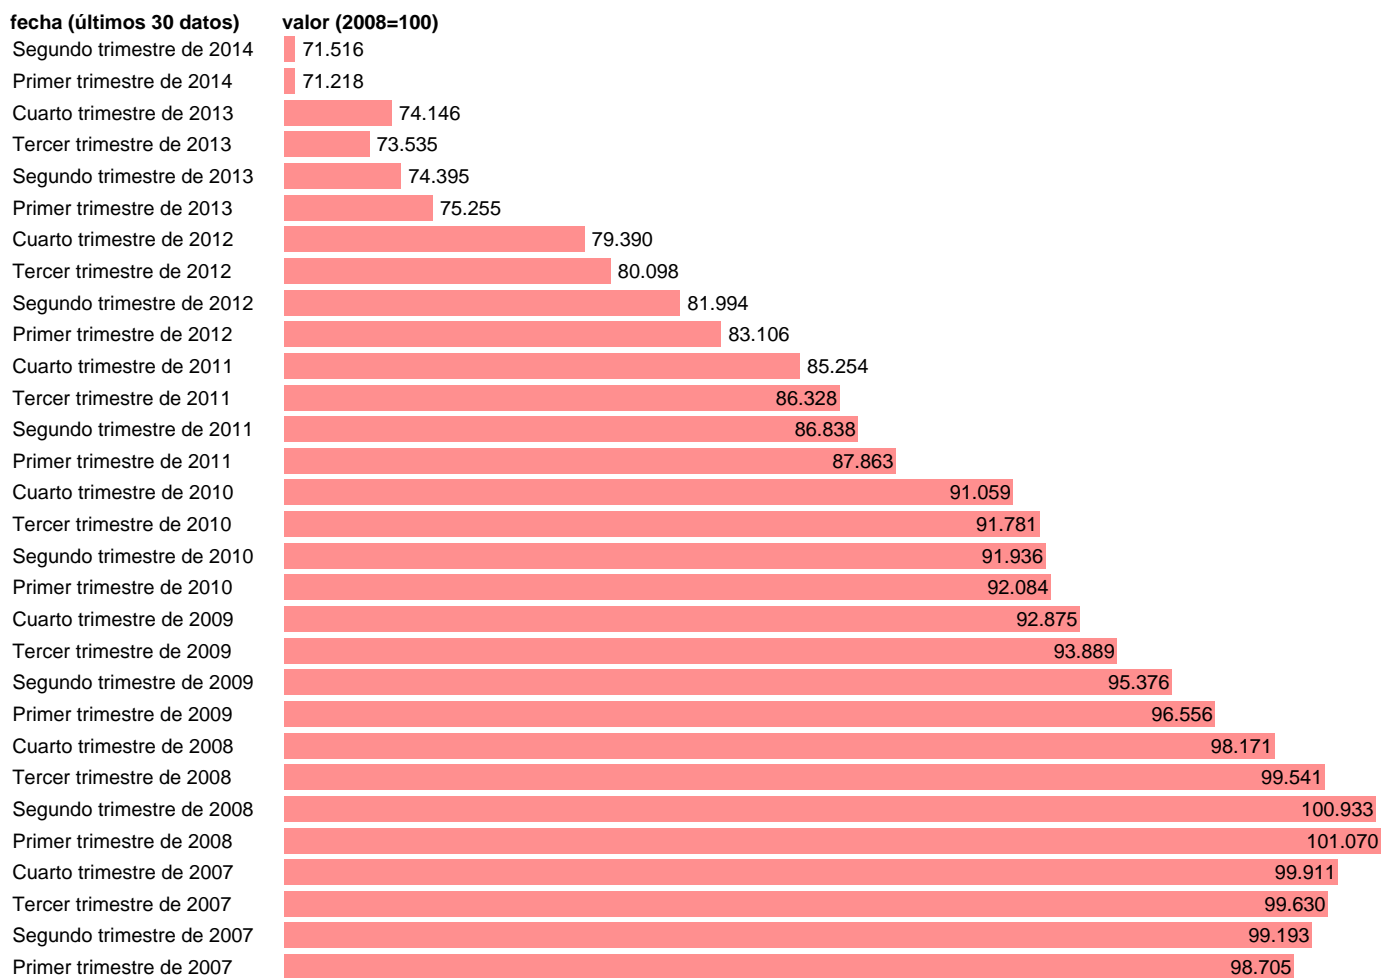

DEFLACTOR DE FBCF EN VIVIENDA (DATOS CORREGIDOS)

Estadística: [DEFLACTOR DE FBCF EN VIVIENDA \(DATOS CORREGIDOS\)](#)

Enlace permanente (Permalink): <https://tematicas.org/M1/90hc7111d/>

Notas: **ACTUALIZA:SGACPE(ÁREA DE PRECIOS)** .

Fuente: **INE Y NUESTROS CÁLCULOS.**

Frecuencia: **Trimestral.**

Unidades: **2008=100.**

Datos disponibles desde **Primer trimestre de 2000** hasta **Segundo trimestre de 2014**.

Valor más alto alcanzado en Primer trimestre de 2008: **101.07**.

Valor más bajo alcanzado en Primer trimestre de 2000: **62.39**.

[Pulse aquí](#) para acceder a los datos completos actualizados y a la representación gráfica estadística.