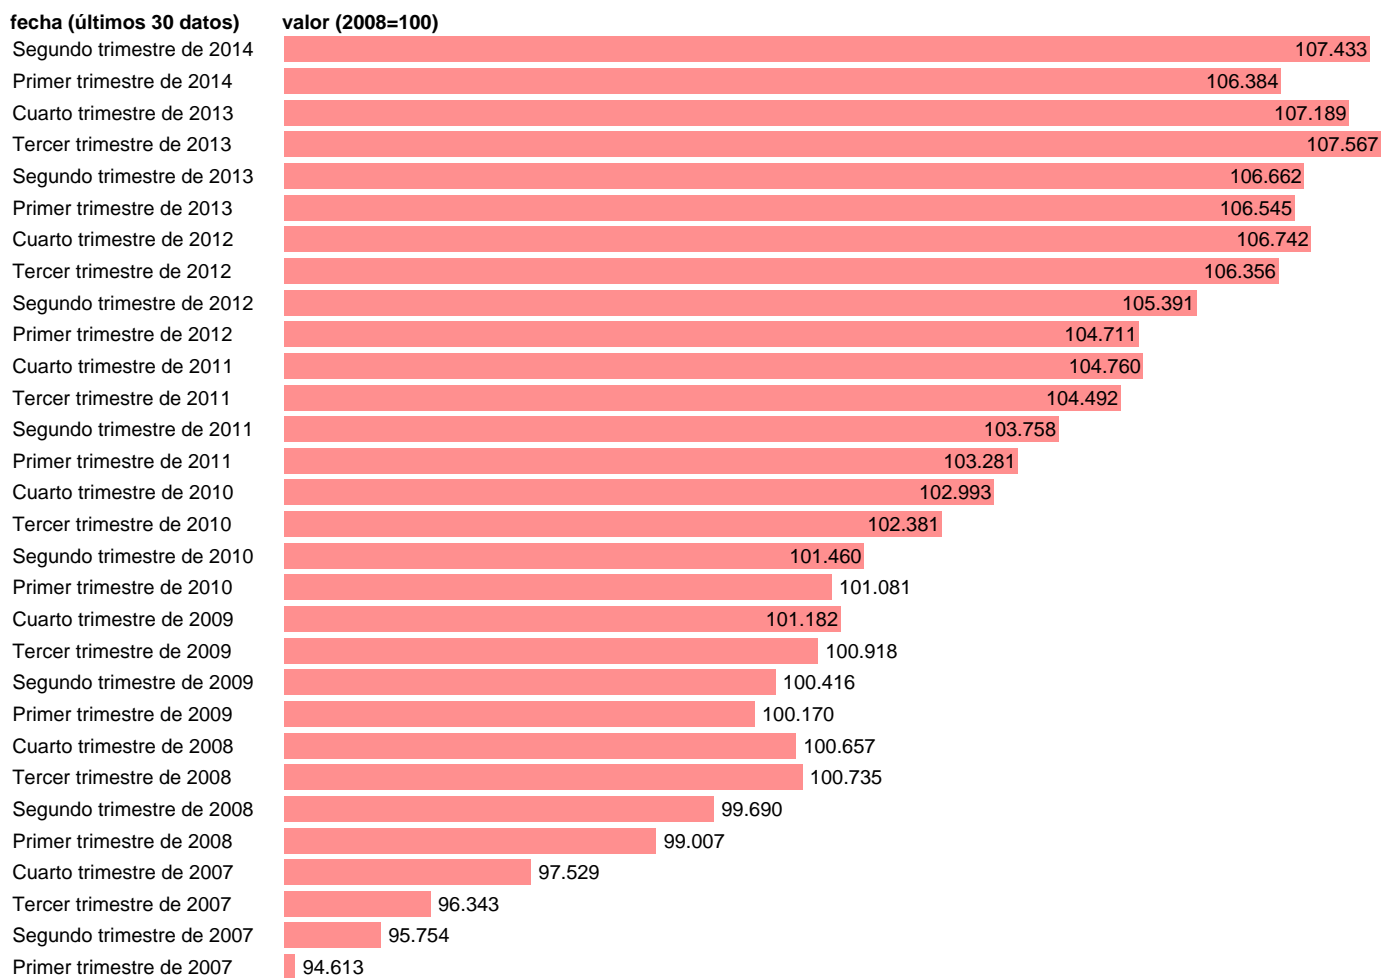

DEFLACTOR DE EXPORTACIONES: TURISMO (COMPRAS NO RESIDENTES EN TERR. ESPAÑOL)

Estadística: [DEFLACTOR DE EXPORTACIONES: TURISMO \(COMPRAS NO RESIDENTES EN TERR. ESPAÑOL\)](#)

Enlace permanente (Permalink): <https://tematicas.org/M1/90hc7421d/>

Notas: **ACTUALIZA: SGACPE (ÁREA DE PRECIOS)**

Fuente: **INE Y CÁLCULOS NUESTROS.**

Frecuencia: **Trimestral.**

Unidades: **2008=100.**

Datos disponibles desde **Primer trimestre de 2000** hasta **Segundo trimestre de 2014.**

Valor más alto alcanzado en Tercer trimestre de 2013: **107.567.**

Valor más bajo alcanzado en Primer trimestre de 2000: **70.821.**

[Pulse aquí](#) para acceder a los datos completos actualizados y a la representación gráfica estadística.