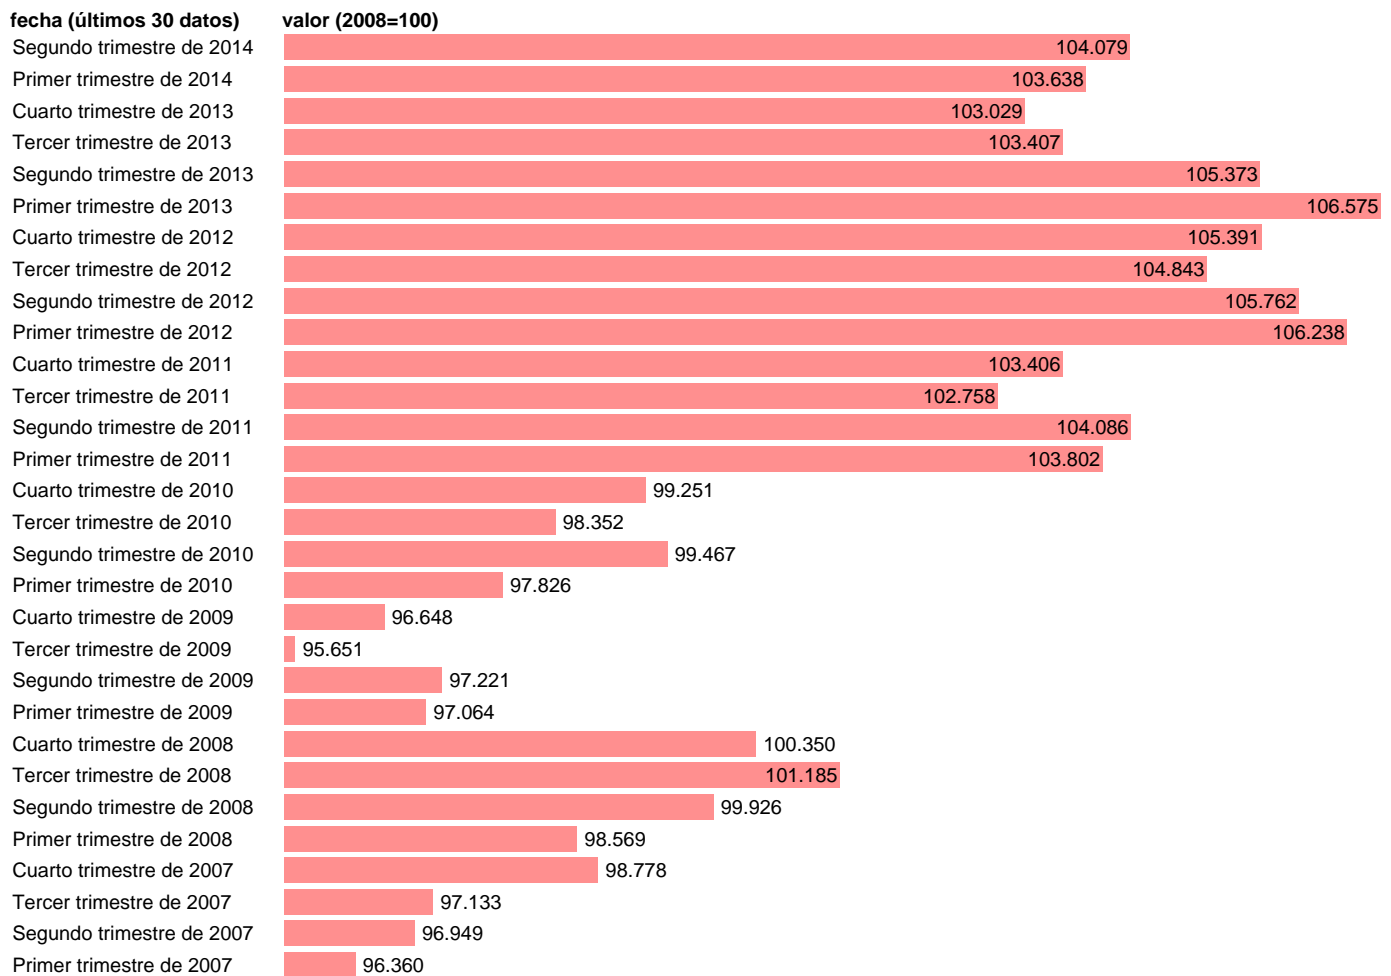

DEFLACTOR DE EXPORTACIONES TOTALES (DATOS CORREGIDOS)

Estadística: [DEFLACTOR DE EXPORTACIONES TOTALES \(DATOS CORREGIDOS\)](#)

Enlace permanente (Permalink): <https://tematicas.org/M1/90hc7400d/>

Notas: **ACTUALIZA: SGACPE (ÁREA DE PRECIOS)**

Fuente: **INE Y CÁLCULOS NUESTROS.**

Frecuencia: **Trimestral.**

Unidades: **2008=100.**

Datos disponibles desde **Primer trimestre de 2000** hasta **Segundo trimestre de 2014.**

Valor más alto alcanzado en Primer trimestre de 2013: **106.575.**

Valor más bajo alcanzado en Primer trimestre de 2000: **81.624.**

[Pulse aquí](#) para acceder a los datos completos actualizados y a la representación gráfica estadística.