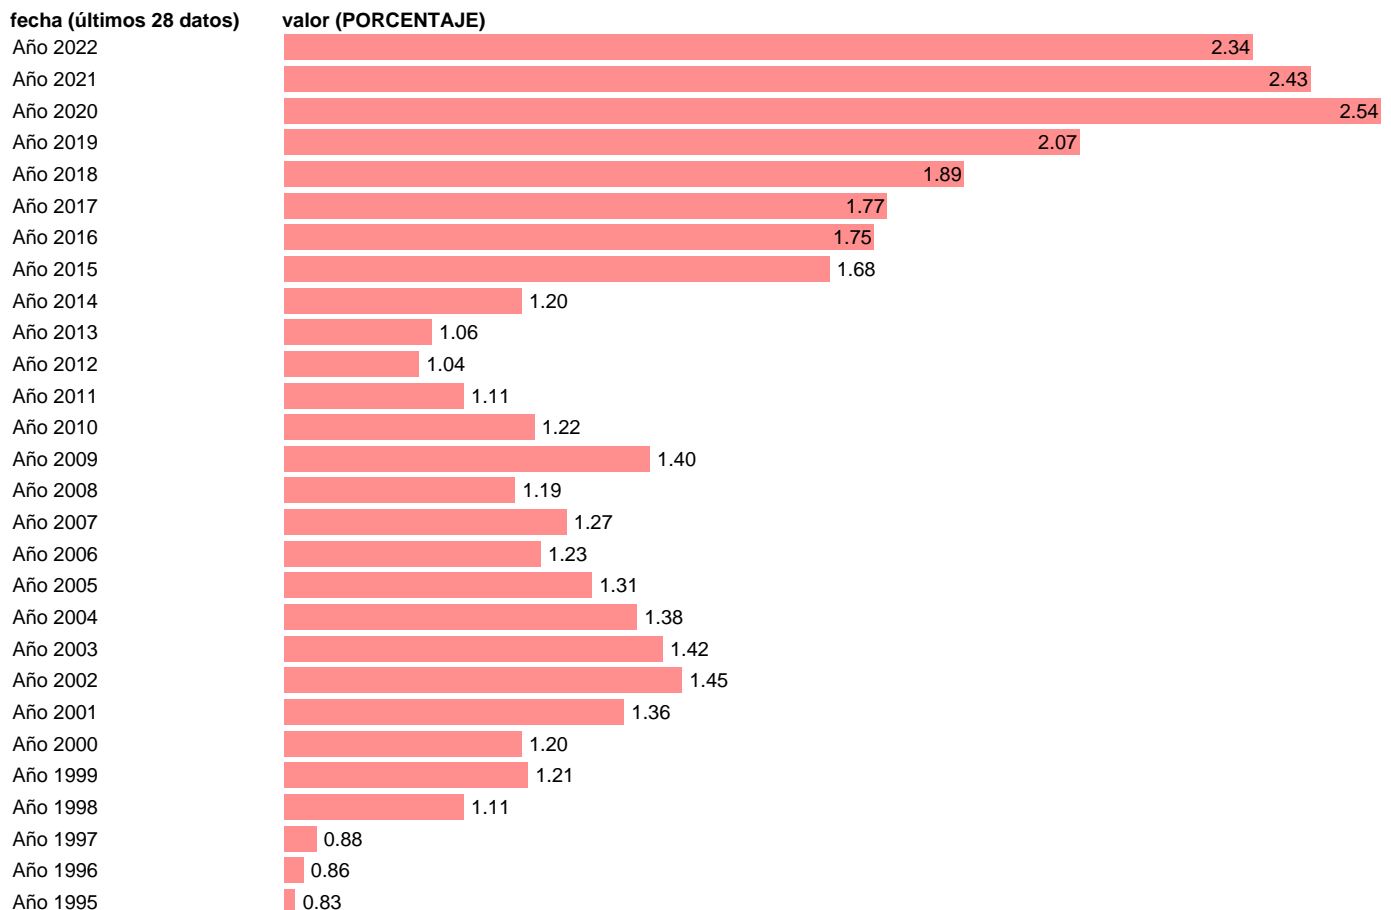

CUOTA DE MERCADO DE LAS EXPORTACIONES IRLANDA. BIENES Y SERVICIOS (BP) (ANUAL)

Estadística: [CUOTA DE MERCADO DE LAS EXPORTACIONES IRLANDA. BIENES Y SERVICIOS \(BP\) \(ANUAL\)](#)

Enlace permanente (Permalink): <https://tematicas.org/M1/53c070bp/>

Notas: **ACTUALIZA: SGPE**

Fuente: **EUROSTAT.**

Frecuencia: **Anual.**

Unidades: **PORCENTAJE.**

Datos disponibles desde **Año 1995** hasta **Año 2022**.

Valor más alto alcanzado en Año 2020: **2.54**.

Valor más bajo alcanzado en Año 1995: **0.83**.

[Pulse aquí](#) para acceder a los datos completos actualizados y a la representación gráfica estadística.