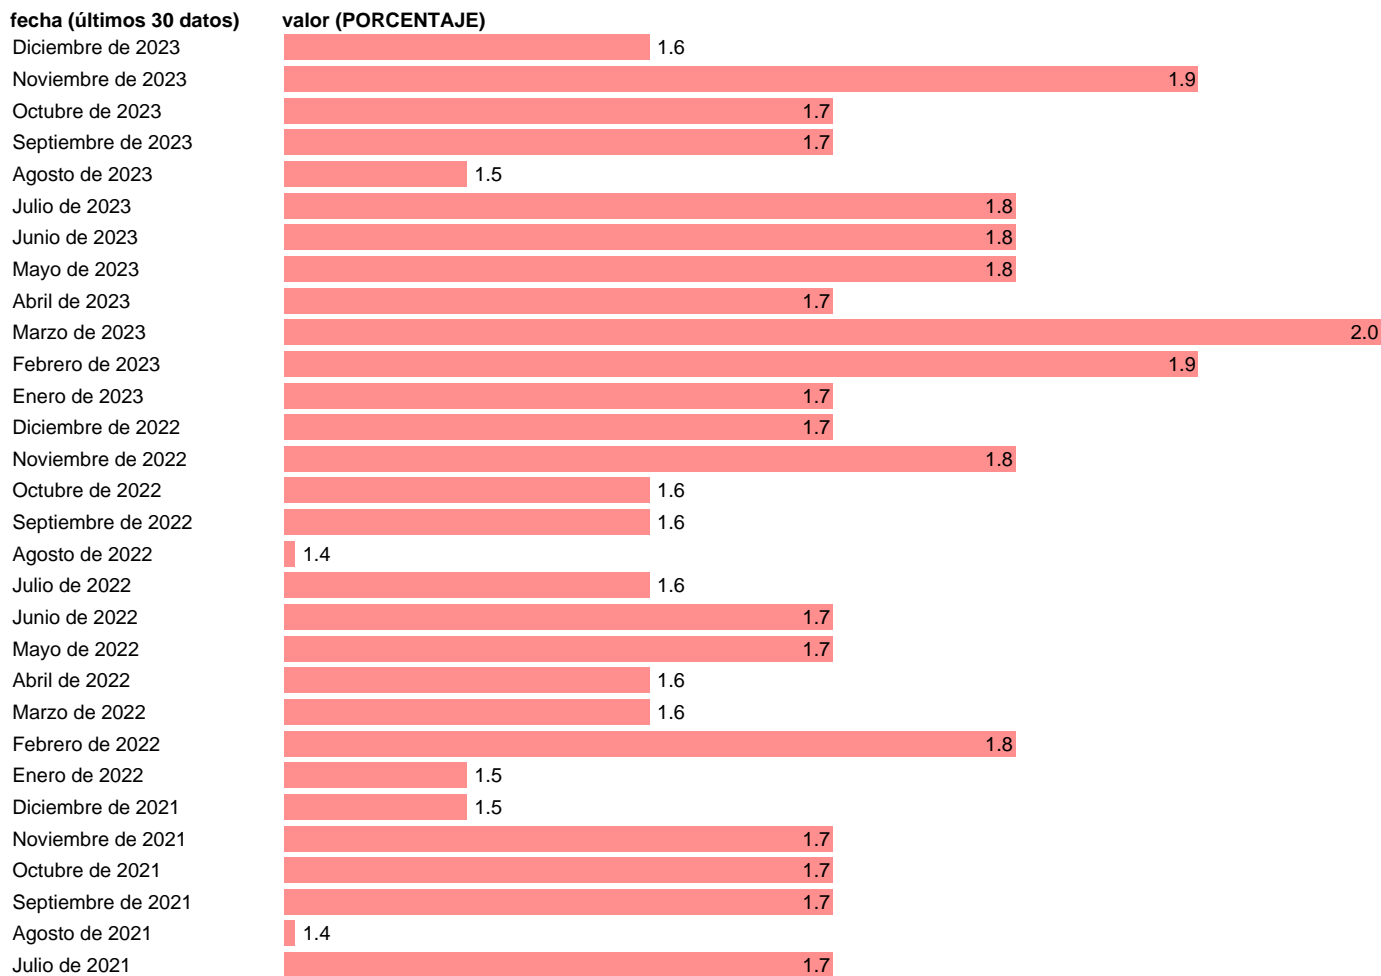

## CUOTA DE MERCADO DE LAS EXPORTACIONES ESPAÑOLAS. BIENES. MENSUAL

Estadística: [CUOTA DE MERCADO DE LAS EXPORTACIONES ESPAÑOLAS. BIENES. MENSUAL](#)

Enlace permanente (Permalink): <https://tematicas.org/M1/53c000m/>

Notas: **Elaboración propia en base a FMI (importaciones mundiales) y AEAT (exportaciones totales españolas).**

Fuente: **ELABORACIÓN PROPIA.**

Frecuencia: **Mensual.**

Unidades: **PORCENTAJE.**

Datos disponibles desde **Enero de 1999** hasta **Diciembre de 2023**.

Valor más alto alcanzado en Mayo de 2003: **2.3**.

Valor más bajo alcanzado en Agosto de 2000: **1.3**.

[Pulse aquí](#) para acceder a los datos completos actualizados y a la representación gráfica estadística.