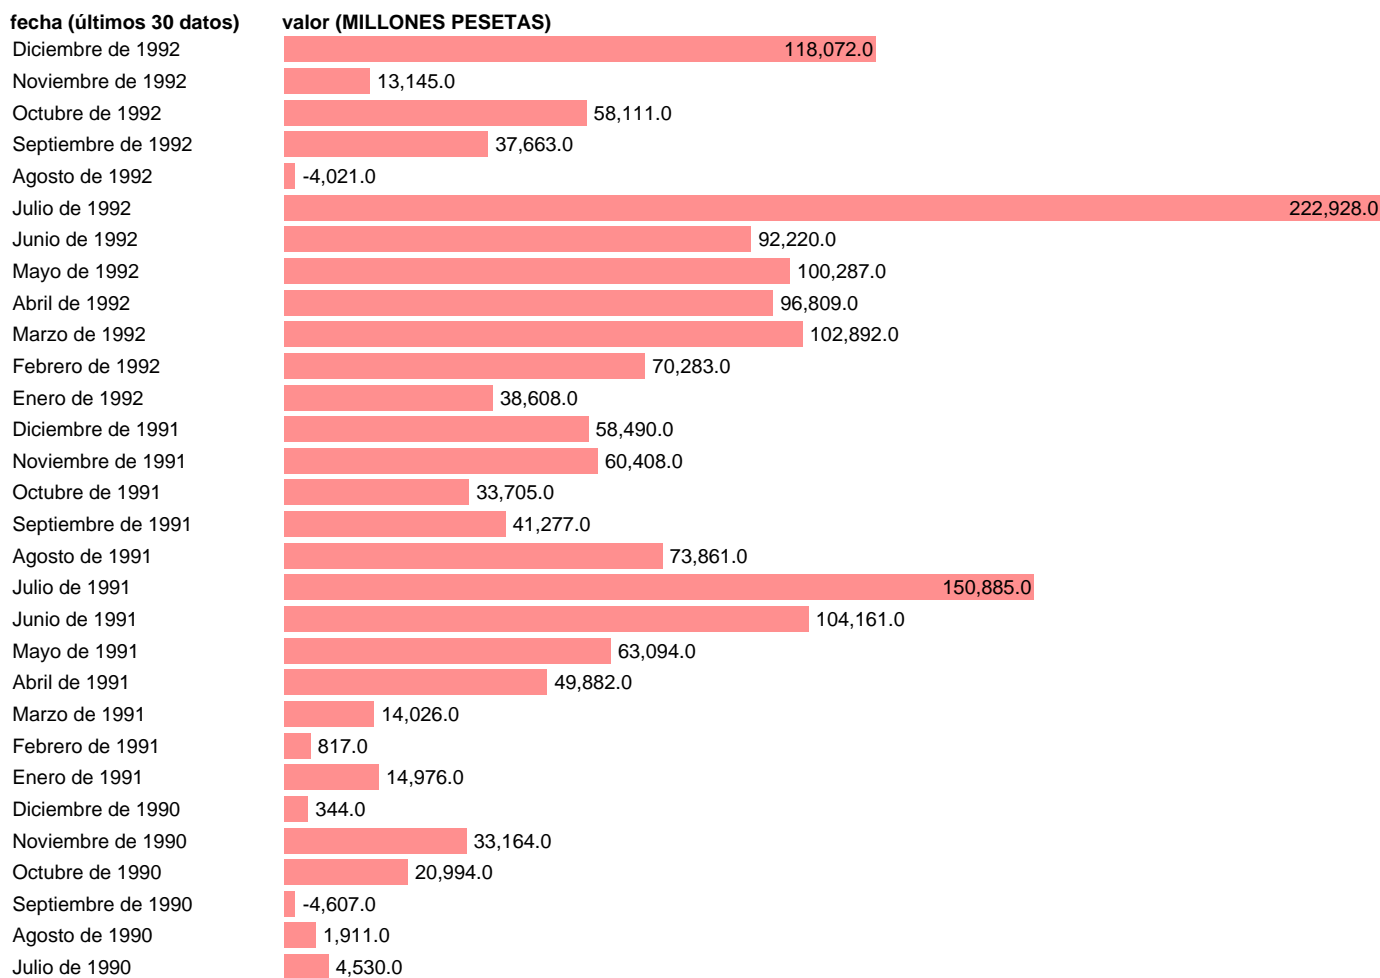

Notas: **ACTUALIZA: SGAM (AREA SECTOR EXTERIOR)**

Fuente: **BANCO ESPAÑA.**

Frecuencia: **Mensual.**

Unidades: **MILLONES PESETAS.**

Datos disponibles desde **Enero de 1969** hasta **Diciembre de 1992.**

Valor más alto alcanzado en Julio de 1992: **222928.**

Valor más bajo alcanzado en Abril de 1986: **-120054.**

[Pulse aquí](#) para acceder a los datos completos actualizados y a la representación gráfica estadística.