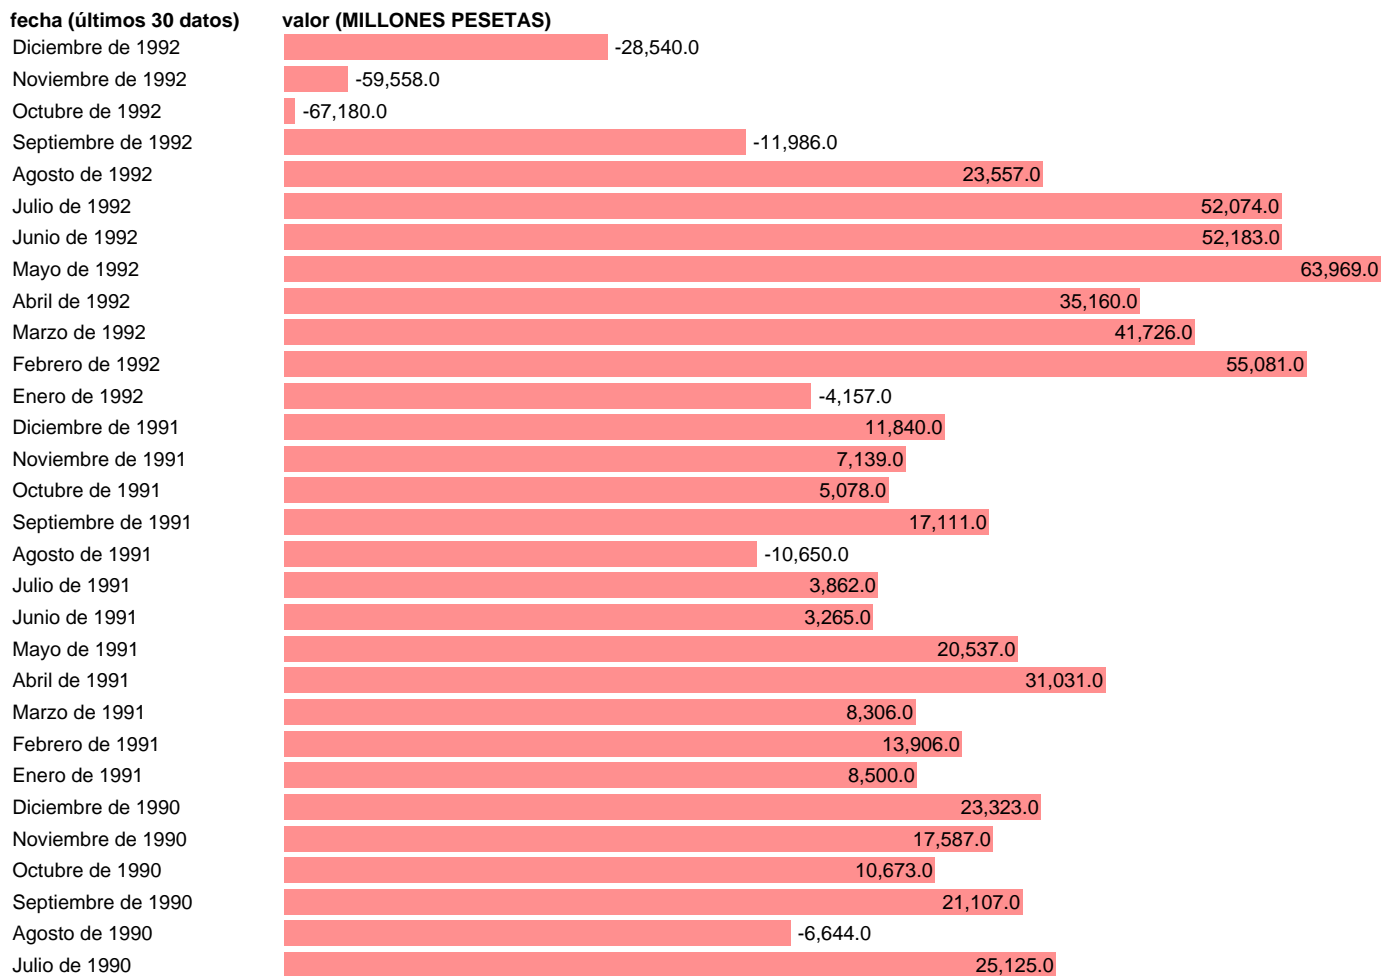

CREDITOS EN MONEDA EXTRANJERA DE NO RESIDENTES (1) (PESETAS. RC)

Estadística: [CREDITOS EN MONEDA EXTRANJERA DE NO RESIDENTES \(1\) \(PESETAS. RC\)](#)

Enlace permanente (Permalink): <https://tematicas.org/M1/562830/>

Notas: (1) PASIVOS NETO CIRCULAR 9 D.E. A CORTO PLAZO ACTUALIZA: SGAM (AREA SECTOR EXTERIOR)

Fuente: BANCO ESPAÑA.

Frecuencia: Mensual.

Unidades: MILLONES PESETAS.

Datos disponibles desde Enero de 1969 hasta Diciembre de 1992.

Valor más alto alcanzado en Octubre de 1987: 72044.

Valor más bajo alcanzado en Octubre de 1992: -67180.

[Pulse aquí](#) para acceder a los datos completos actualizados y a la representación gráfica estadística.