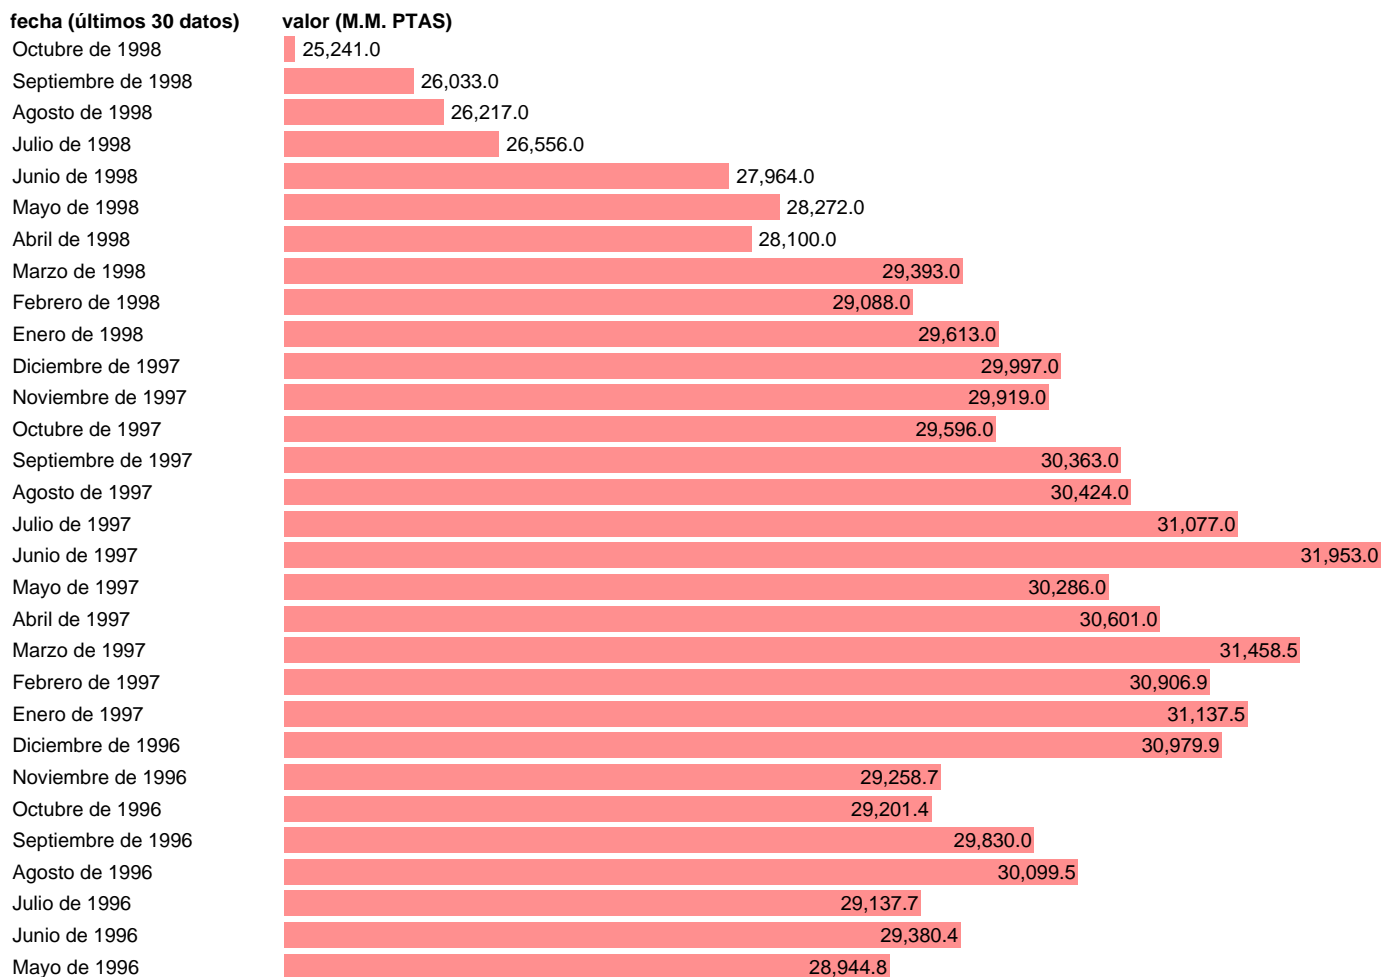

CREDITO INTERNO-A LAS AAPP

Estadística: [CREDITO INTERNO-A LAS AAPP](#)

Enlace permanente (Permalink): <https://tematicas.org/M1/820100/>

Fuente: **BANCO ESPAÑA.**

Frecuencia: **Mensual.**

Unidades: **M.M. PTAS.**

Datos disponibles desde **Enero de 1962** hasta **Octubre de 1998**.

Valor más alto alcanzado en Junio de 1997: **31953**.

Valor más bajo alcanzado en Junio de 1964: **65**.

[Pulse aquí](#) para acceder a los datos completos actualizados y a la representación gráfica estadística.