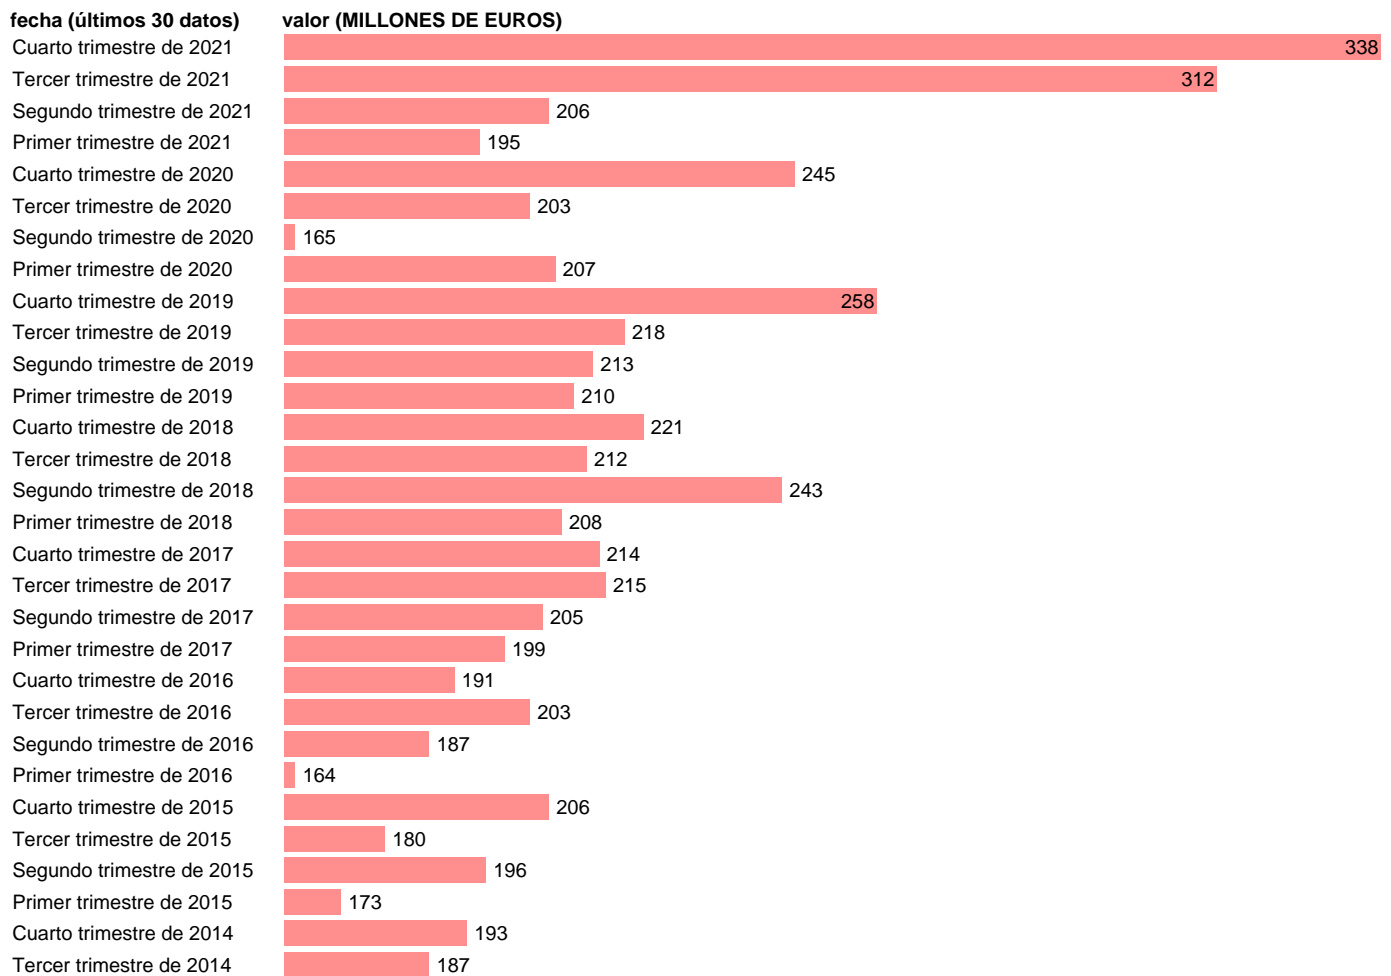

COTIZACIONES SOCIALES NETAS (RECURSOS).CORRIENTES. BRUTOS

Estadística: [COTIZACIONES SOCIALES NETAS \(RECURSOS\).CORRIENTES. BRUTOS](#)

Enlace permanente (Permalink): <https://tematicas.org/M1/97s6426t/>

Notas: **ACTUALIZA: AREA COYUNTURA ECONOMICA**

Fuente: **INSTITUTO NACIONAL DE ESTADISTICA (CNTR-REVISIÓN ESTADÍSTICA 2019).**

Frecuencia: **Trimestral.**

Unidades: **MILLONES DE EUROS.**

Datos disponibles desde **Primer trimestre de 1999** hasta **Cuarto trimestre de 2021**.

Valor más alto alcanzado en Cuarto trimestre de 2021: **338**.

Valor más bajo alcanzado en Primer trimestre de 1999: **39**.

[Pulse aquí](#) para acceder a los datos completos actualizados y a la representación gráfica estadística.